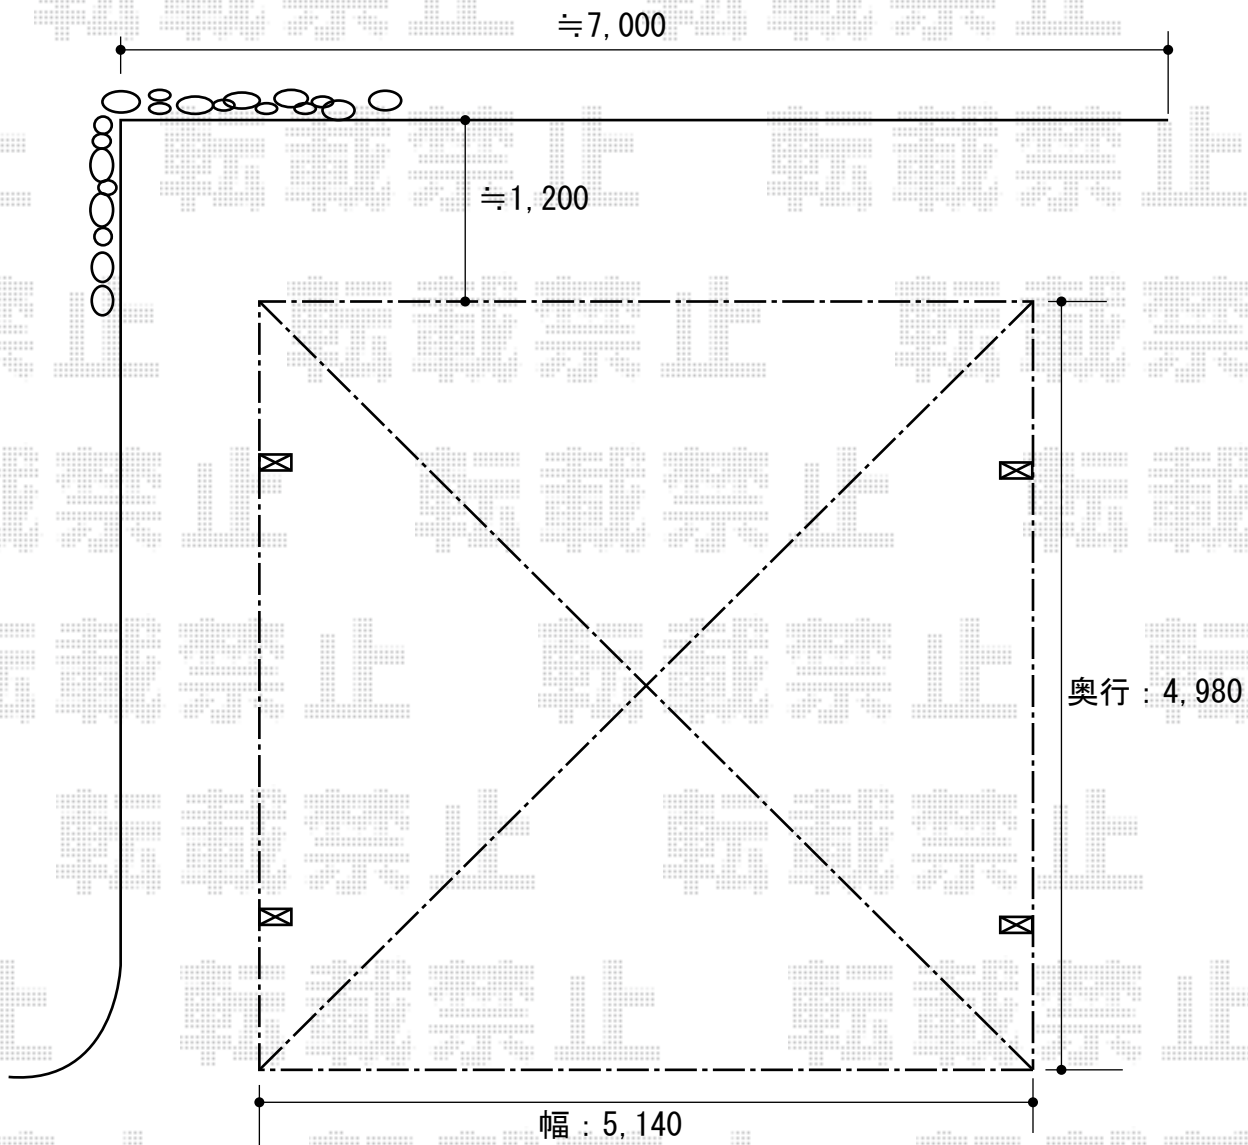

カーブポートシグマIII ワイド 積雪~30cm対応

トステム カーブポートシグマIII ワイド 積雪~30cm対応  
幅=5,140mm  
奥行=4,980mm  
色：ブラック  
屋根材：熱線吸収ポリカーボネート（ブルースモークマット調）  
柱仕様：ロング柱23仕様（有効高 約2,300mm）

現場状況や作図制限により概略図の内容と多少の違いが生じることがございます。  
施工時は、現場優先とさせて頂きたく思いますので、お立会い頂き、  
最終のご指示のほど、何卒、宜しくお願い致します。