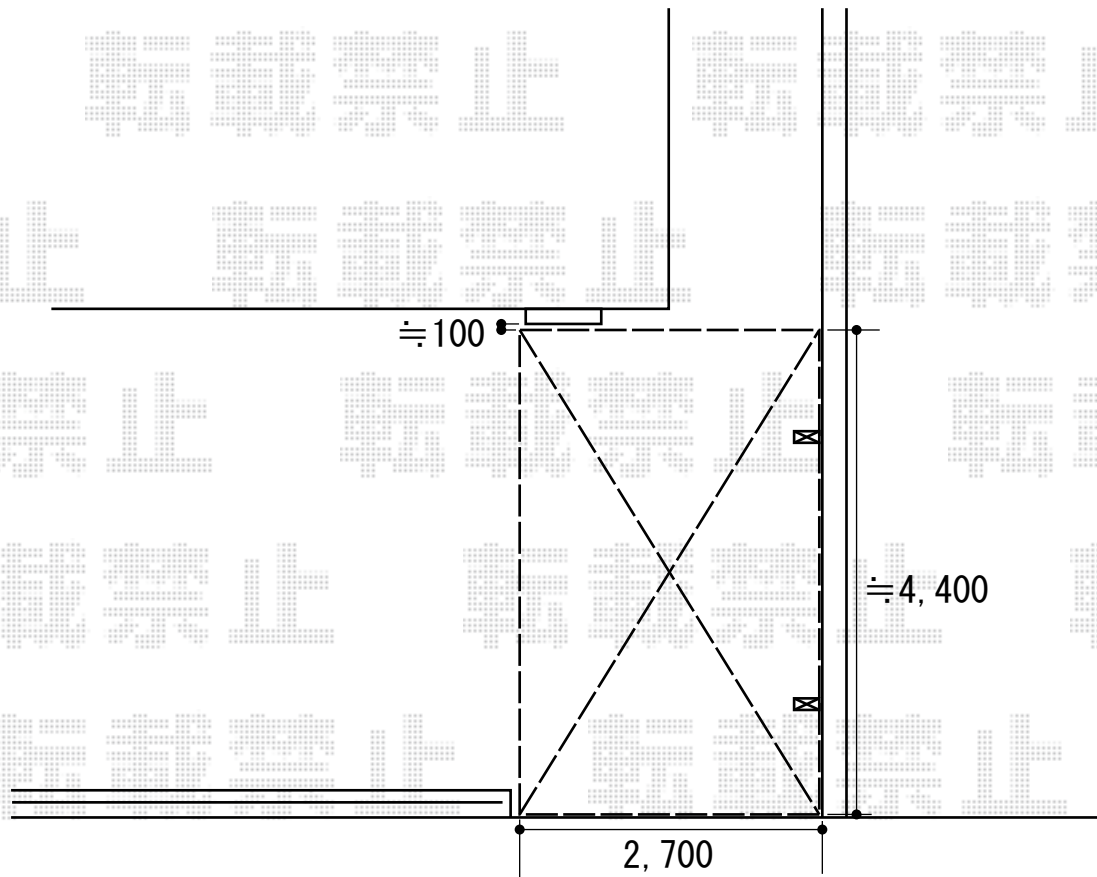

プレシオサポート 積雪～20cm対応

EX-SHOP プレシオサポート 積雪～20cm対応
幅=2,700mm
奥行=5,052mm
色：チャコールブラック
屋根材：熱線遮断ポリカーボネート（スカイブルーマット調）
柱仕様：ハイルーフ仕様（有効高 約2,355mm）

現場状況や作図制限により概略図の内容と多少の違いが生じることがございます。
施工時は、現場優先とさせて頂きたく思いますので、お立会い頂き、
最終のご指示のほど、何卒、宜しくお願い致します。