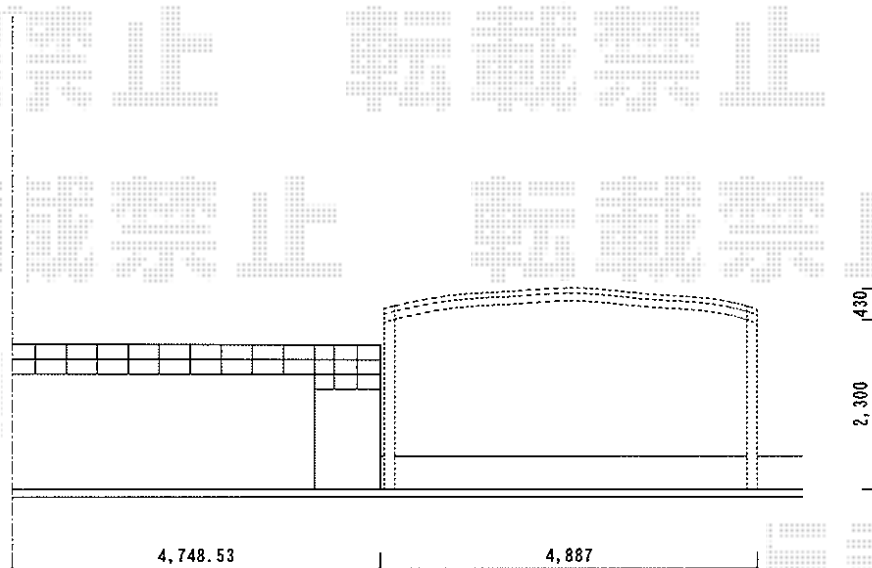

# カーブポートシグマⅢ ワイド 積雪～30cm対応

トステム カーブポートシグマⅢ ワイド 積雪～30cm対応  
 幅=4,837mm  
 奥行=4,980mm  
 色：シャイングレー  
 屋根材：ポリカーボネート（ブルースモーク）  
 柱仕様：ロング柱23仕様（有効高 約2,300mm）

現場状況や作図制限により概略図の内容と多少の違いが生じることがございます。  
 施工時は、現場優先とさせて頂きたく思いますので、お立会い頂き、  
 最終のご指示のほど、何卒、宜しくお願い致します。