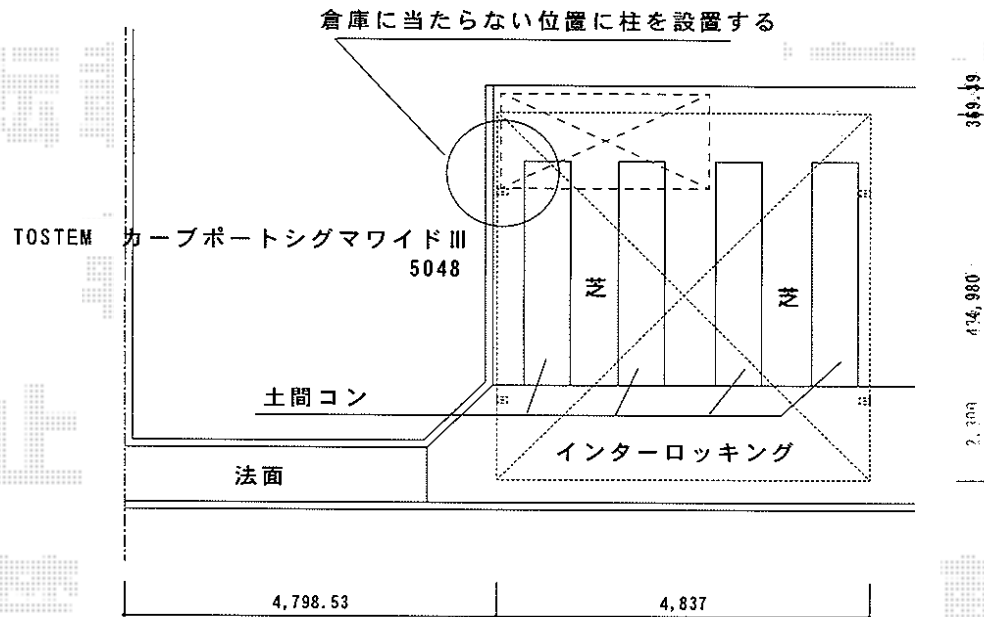

# カーブポートシグマⅢ ワイド 積雪～30cm対応

トステム カーブポートシグマⅢ ワイド 積雪～30cm対応  
 幅=4,837mm  
 奥行=4,980mm  
 色：シャイングレー  
 屋根材：ポリカーボネート（ブルースモーク）  
 柱仕様：ロング柱23仕様（有効高 約2,300mm）

現場状況や作図制限により概略図の内容と多少の違いが生じることがございます。  
 施工時は、現場優先とさせて頂きたく思いますので、お立会い頂き、  
 最終のご指示のほど、何卒、宜しくお願い致します。