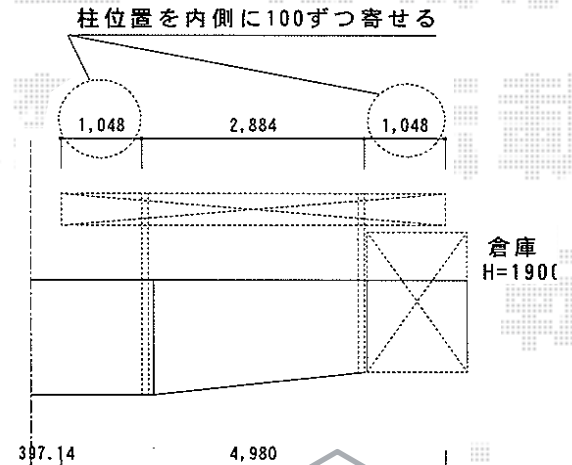

# カーブポートシグマⅢ ワイド 積雪～30cm対応

トステム カーブポートシグマⅢ ワイド 積雪～30cm対応  
 幅=4,837mm  
 奥行=4,980mm  
 色：シャイングレー  
 屋根材：ポリカーボネート（ブルースモーク）  
 柱仕様：ロング柱23仕様（有効高 約2,300mm）

現場状況や作図制限により概略図の内容と多少の違いが生じることがございます。  
 施工時は、現場優先とさせて頂きたく思いますので、お立会い頂き、  
 最終のご指示のほど、何卒、宜しくお願い致します。