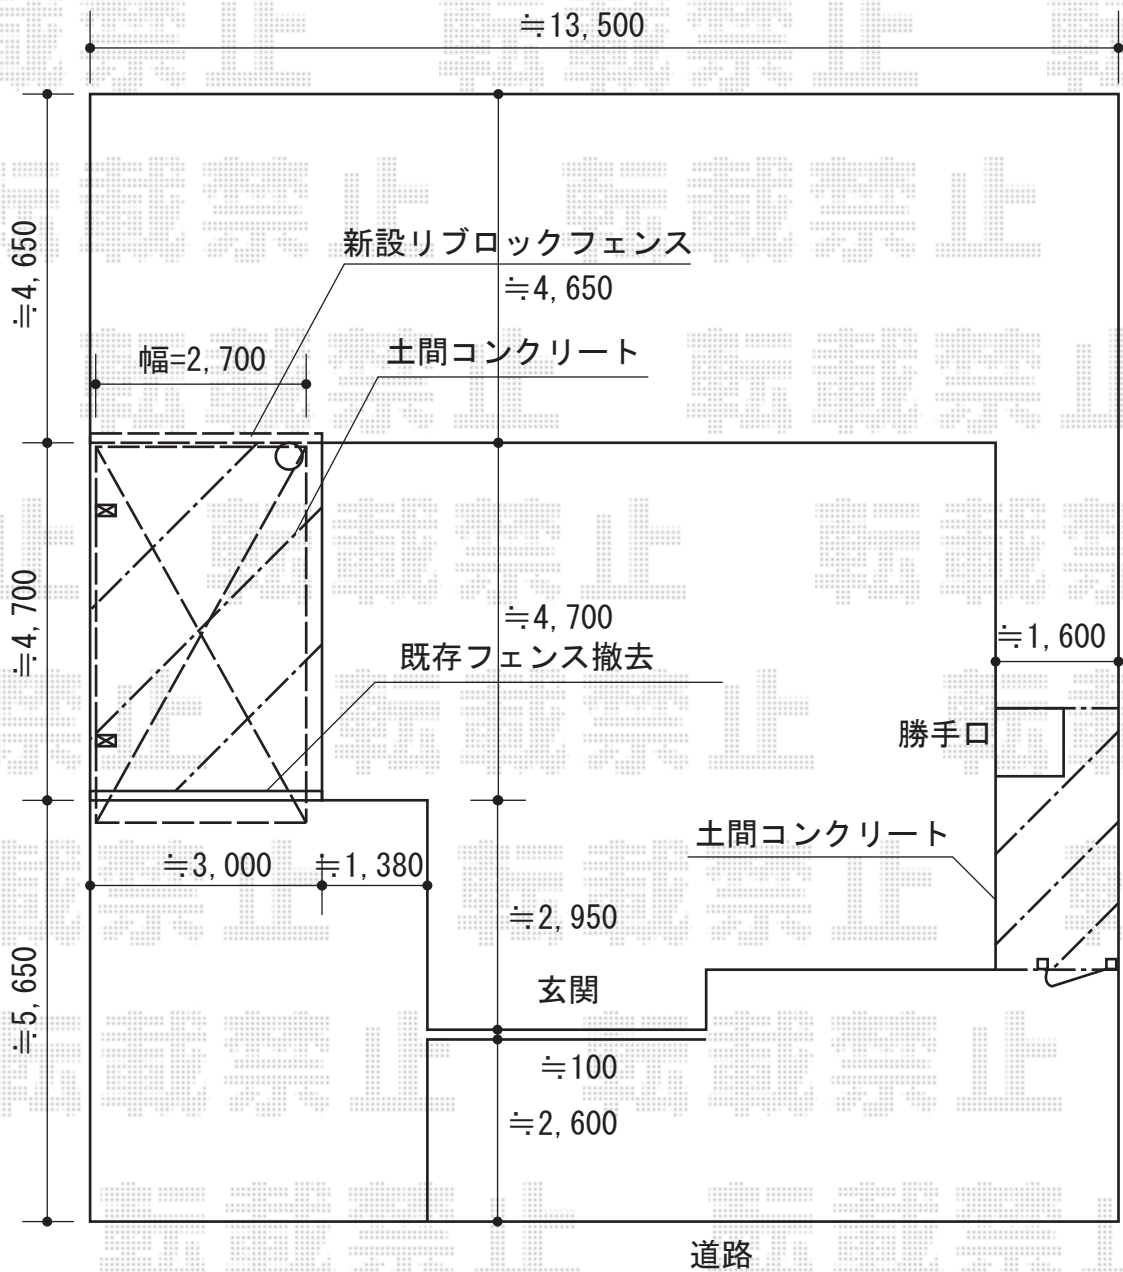

レークポートシグマⅢ 積雪～30cm対応

【側面図】

トステム レークポートシグマⅢ 積雪～30cm対応

幅=2,709mm

奥行=4,980mm

色：シャイングレー

屋根材：ポリカーボネート（クリアマット/すりガラス調）

柱仕様：ロング柱23仕様（有効高 約2,300mm）