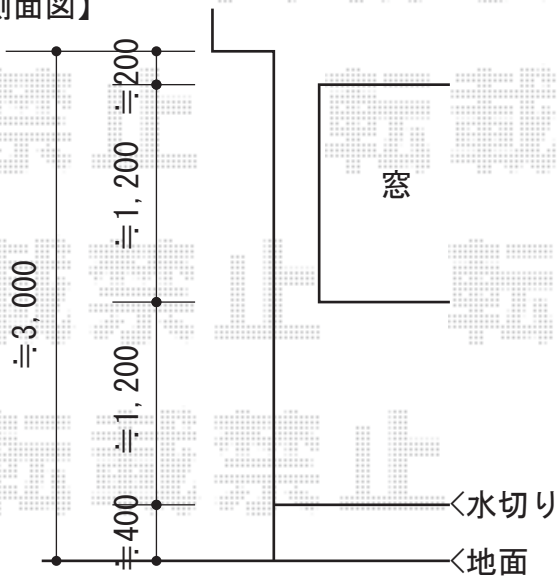

レークポートシグマⅢ 積雪～30cm対応

【側面図】

トステム レークポートシグマⅢ 積雪～30cm対応

幅=2,709mm

奥行=4,980mm

色：シャイングレー

屋根材：ポリカーボネート（クリアマット/すりガラス調）

柱仕様：ロング柱23仕様（有効高 約2,300mm）