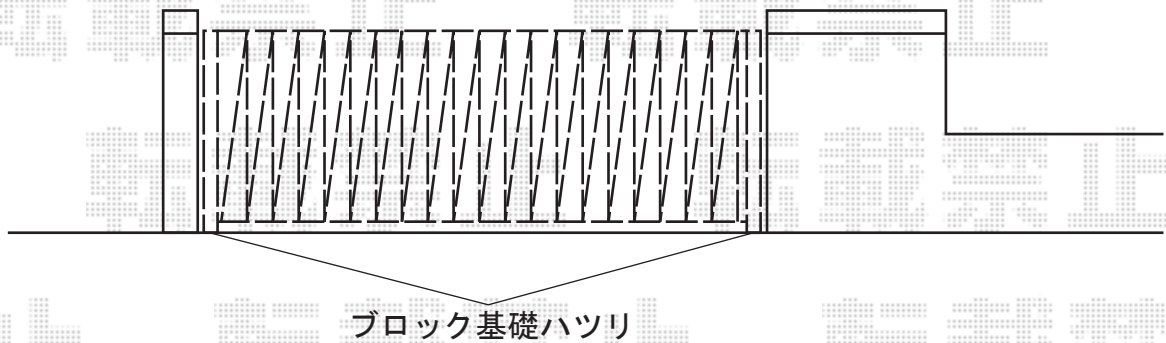

レイオス3型 ノンレール 片開き

YKK AP レイオス3型 ノンレール 片開き
開口幅=3,607mm
全幅=3,707mm
たたみ幅=777mm
高さ=1,150mm
色:ホワイト
キャスター数:3
落棒数:3

現場状況や作図制限により概略図の内容と多少の違いが生じることがございます。
施工時は、現場優先とさせて頂きたく思いますので、お立会い頂き、
最終のご指示のほど、何卒、宜しくお願い致します。