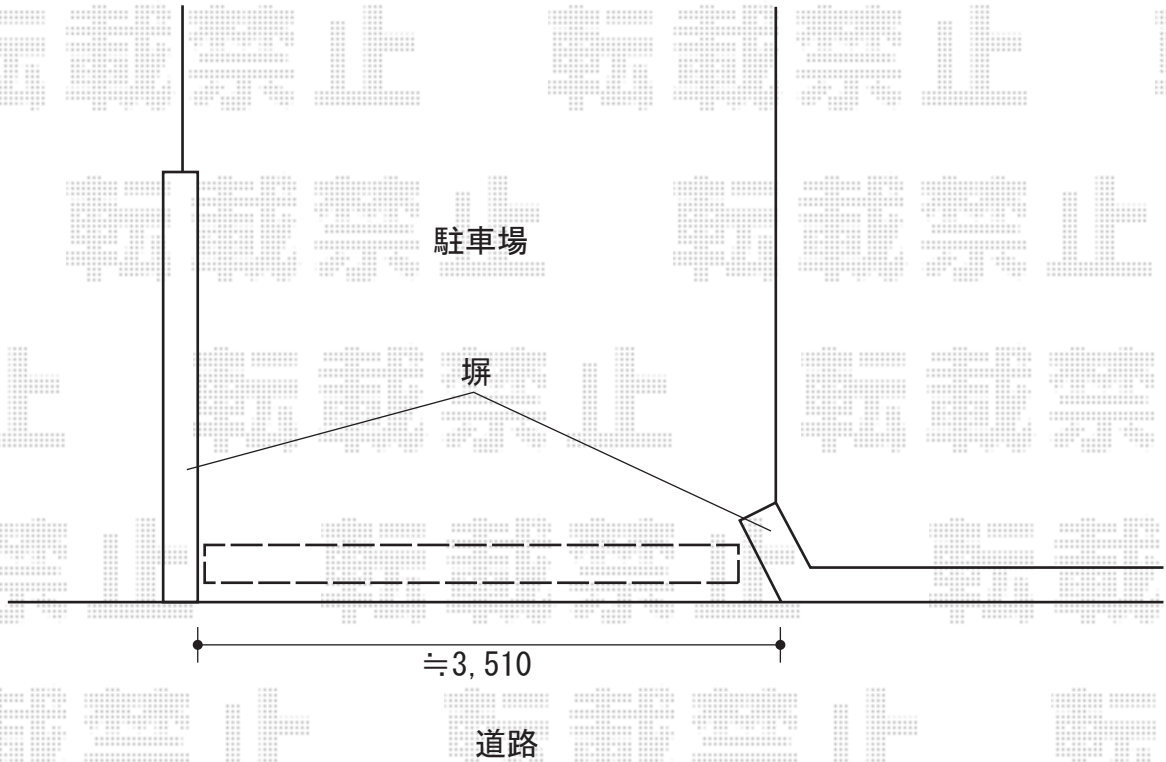

レイオス3型 ノンレール 片開き

YKK AP レイオス3型 ノンレール 片開き
開口幅=3,607mm
全幅=3,707mm
たたみ幅=777mm
高さ=1,150mm
色:ホワイト
キャスター数:3
落棒数:3

現場状況や作図制限により概略図の内容と多少の違いが生じることがございます。
施工時は、現場優先とさせて頂きたく思いますので、お立会い頂き、
最終のご指示のほど、何卒、宜しくお願い致します。