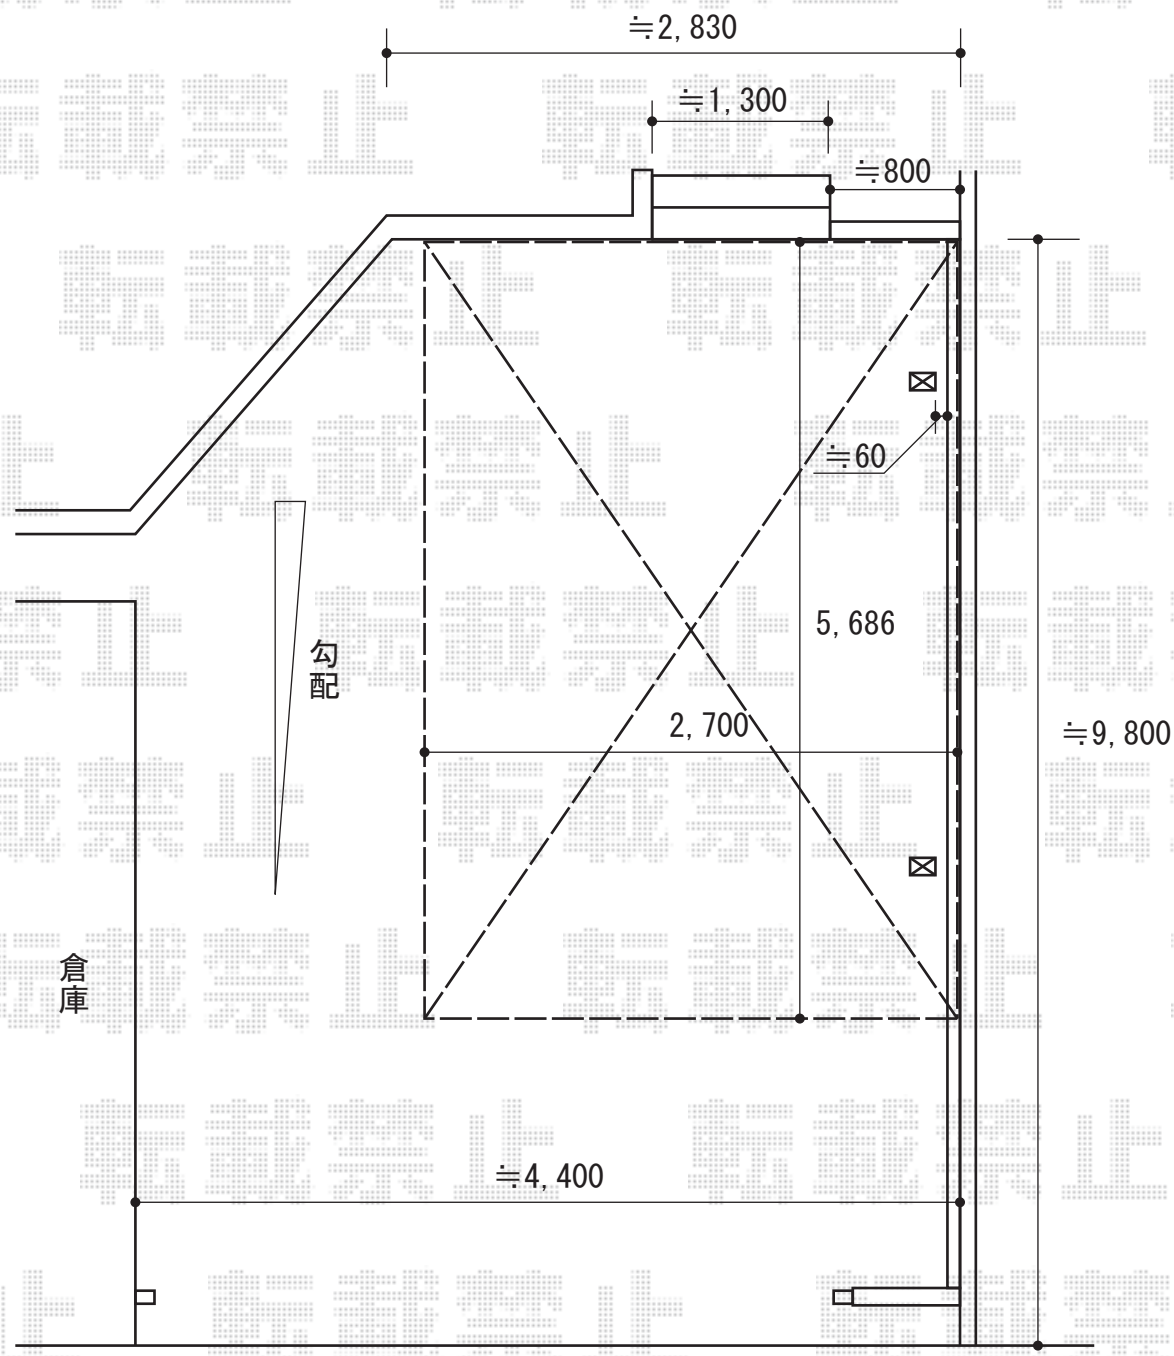

テールポートシグマIII 積雪～30cm対応

テールポートシグマIII 積雪～30cm対応

幅=2,700mm

奥行=5,686mm

色：オータムブラウン

屋根材：ポリカーボネート（ブルースモーク）

柱仕様：標準柱仕様（有効高 約1,800mm）

現場状況や作図制限により概略図の内容と多少の違いが生じることがございます。
 施工時は、現場優先とさせて頂きたく思いますので、お立会い頂き、
 最終のご指示のほど、何卒、宜しくお願い致します。