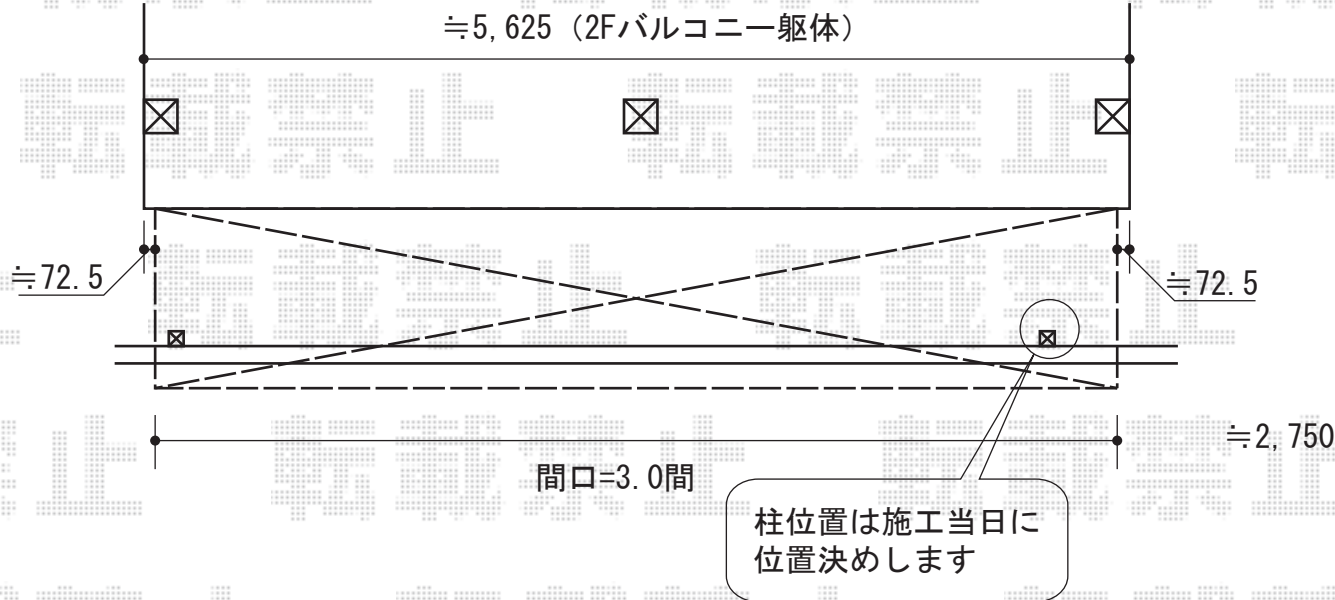

ライザーテラスII R型 テラスタイプ 単体 積雪~20cm対応

トステム ライザーテラスII R型 テラスタイプ 単体 積雪~20cm対応
 間口=関東間3.0通し (柱芯々5,260mm 屋根幅5,480mm)
 出幅=3尺 (885mm)
 色: シャイングレー
 屋根材: ポリカーボネート (ブラウン)
 柱仕様: 柱奥行移動タイプ
 オプション: 吊り下げ物干し (標準) ロング 2本入

現場状況や作図制限により概略図の内容と多少の違いが生じることがございます。
 施工時は、現場優先とさせて頂きたく思いますので、お立会い頂き、
 最終のご指示のほど、何卒、宜しくお願い致します。