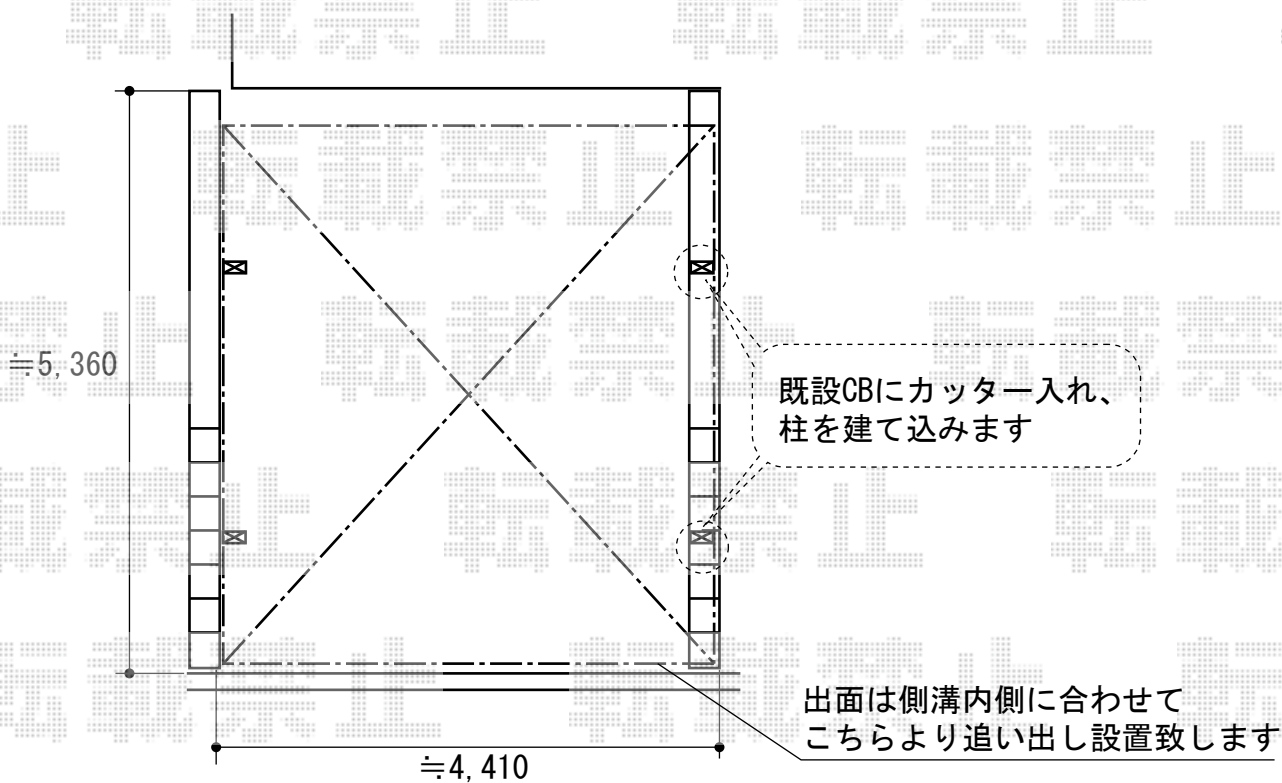

カーブポートシグマⅢ ワイド 積雪～30cm対応

トステム カーブポートシグマⅢ ワイド 積雪～30cm対応
幅=4,231mm
奥行=4,980mm
色：シャイングレー
屋根材：熱線吸収アクアポリカーボネート（ブルースモーク）
柱仕様：ロング柱23仕様（有効高 約2,300mm）

現場状況や作図制限により概略図の内容と多少の違いが生じることがございます。
施工時は、現場優先とさせて頂きたく思いますので、お立会い頂き、
最終のご指示のほど、何卒、宜しくお願い致します。