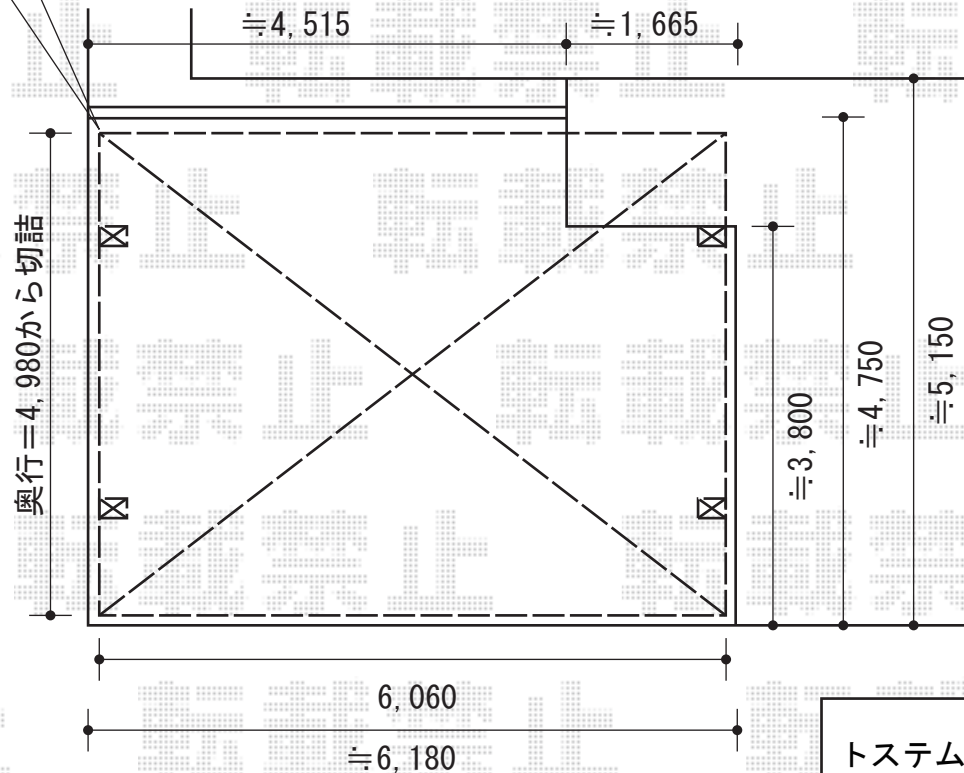

カーブポートシグマIII ワイド 積雪~30cm対応

2階バルコニーに
干渉しない様
奥行きを切詰ます

トステム カーブポートシグマIII ワイド 積雪~30cm対応
幅=6,060mm
奥行=4,980mm
色：シャイングレー
屋根材：ポリカーボネート（クリアマット/すりガラス調）
柱仕様：ロング柱23仕様（有効高 約2,300mm）

現場状況や作図制限により概略図の内容と多少の違いが生じることがございます。
施工時は、現場優先とさせて頂きたく思いますので、お立会い頂き、
最終のご指示のほど、何卒、宜しくお願い致します。