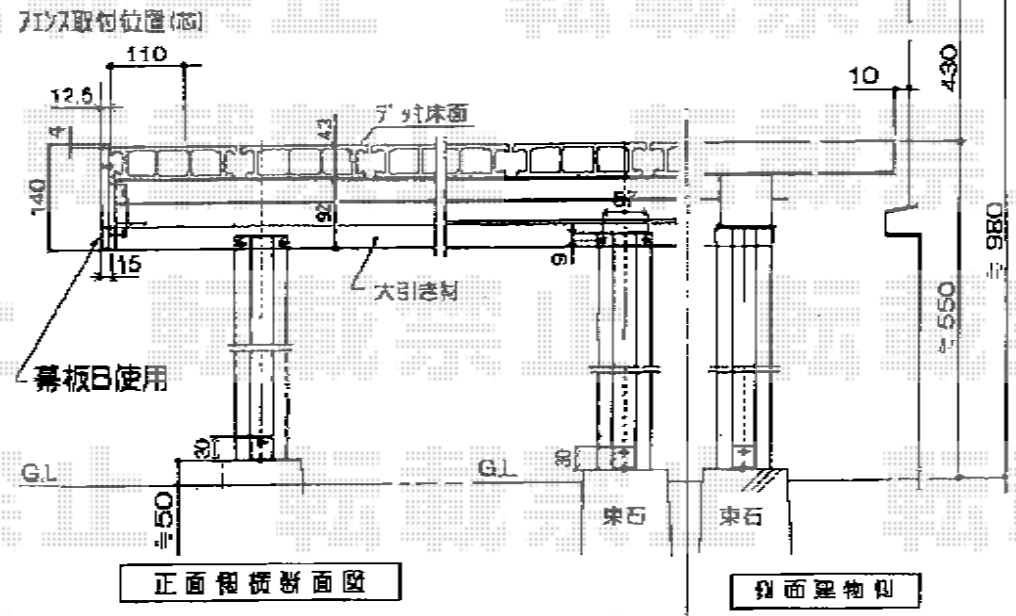

リコステージII 単体

トステム リコステージII 単体
 間口=1.5間 (2,720mm)
 出幅=4尺 (1,213mm)
 色：ソフトブラウン
 床板：縦張り
 幕板：幕板B (薄タイプ)
 束柱：束柱A (高さ432mm)

トステム デッキフェンス フラットラチス (粗目)
 本体1枚 (W×H) = (1,200×1,000mm) × 3枚
 支柱：T-10×4本
 色：ソフトブラウン

全体イメージ図

* 12' ショウ フィッ付

▲フラットラチスパネル [粗目タイプ]

側面壁物図

現場状況や作図制限により概略図の内容と多少の違いが生じることがございます。
 施工時は、現場優先とさせて頂きたく思いますので、お立会い頂き、
 最終のご指示のほど、何卒、宜しくお願い致します。