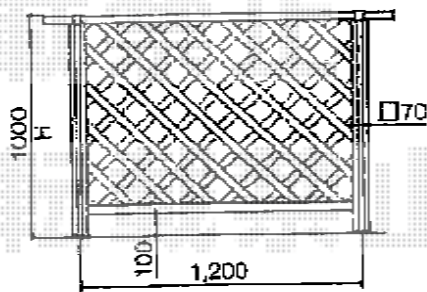

リコステージII 単体

トステム リコステージII 単体
 間口=1.5間 (2,720mm)
 出幅=4尺 (1,213mm)
 色：ソフトブラウン
 床板：縦張り
 幕板：幕板B (薄タイプ)
 束柱：束柱A (高さ432mm)

トステム デッキフェンス フラットラチス (粗目)
 本体1枚 (W×H) = (1,200×1,000mm) × 3枚
 支柱：T-10×4本
 色：ソフトブラウン

全体イメージ図

* 12' ショウ フィッ付

▲フラットラチスパネル [粗目タイプ]

側面壁物図

現場状況や作図制限により概略図の内容と多少の違いが生じることがございます。
 施工時は、現場優先とさせて頂きたく思いますので、お立会い頂き、
 最終のご指示のほど、何卒、宜しくお願い致します。