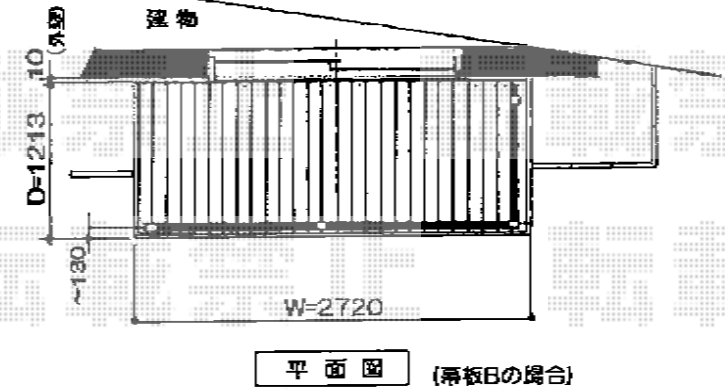

リコステージII 単体

トステム リコステージII 単体
 間口=1.5間 (2,720mm)
 出幅=4尺 (1,213mm)
 色：ソフトブラウン
 床板：縦張り
 幕板：幕板B (薄タイプ)
 束柱：束柱A (高さ432mm)

トステム デッキフェンス フラットラチス (粗目)
 本体1枚 (W×H) = (1,200×1,000mm) × 3枚
 支柱：T-10×4本
 色：ソフトブラウン

全体イメージ図

* 12' ショウ フィッ付

▲フラットラチスパネル [粗目タイプ]

側面壁物図

現場状況や作図制限により概略図の内容と多少の違いが生じることがございます。
 施工時は、現場優先とさせて頂きたく思いますので、お立会い頂き、
 最終のご指示のほど、何卒、宜しくお願い致します。