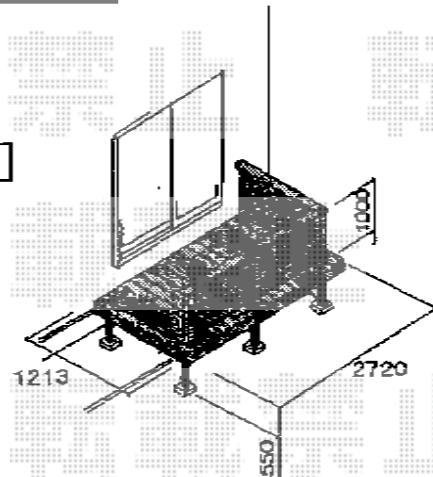

リコステージII 単体

トステム リコステージII 単体
 間口=1.5間 (2,720mm)
 出幅=4尺 (1,213mm)
 色：ソフトブラウン
 床板：縦張り
 幕板：幕板B (薄タイプ)
 束柱：束柱A (高さ432mm)

トステム デッキフェンス フラットラチス (粗目)
 本体1枚 (W×H) = (1,200×1,000mm) × 3枚
 支柱：T-10×4本
 色：ソフトブラウン

全体イメージ図

* 12' ショウ フィッ付

▲フラットラチスパネル [粗目タイプ]

側面壁物図

現場状況や作図制限により概略図の内容と多少の違いが生じることがございます。
 施工時は、現場優先とさせて頂きたく思いますので、お立会い頂き、
 最終のご指示のほど、何卒、宜しくお願い致します。