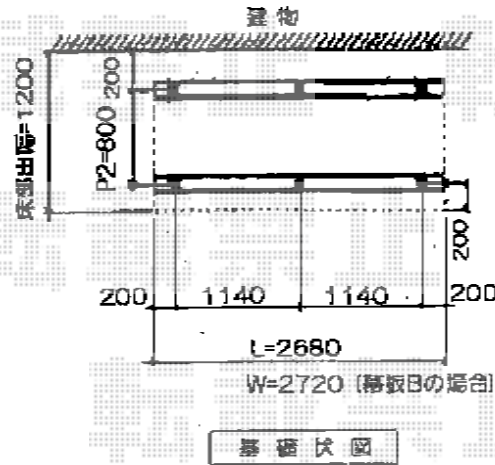

リコステージII 単体

トステム リコステージII 単体
 間口=1.5間 (2,720mm)
 出幅=4尺 (1,213mm)
 色：ソフトブラウン
 床板：縦張り
 幕板：幕板B (薄タイプ)
 束柱：束柱A (高さ432mm)

トステム デッキフェンス フラットラチス (粗目)
 本体1枚 (W×H) = (1,200×1,000mm) × 3枚
 支柱：T-10×4本
 色：ソフトブラウン

全体イメージ図

* 12' ショウ フィッ付

▲フラットラチスパネル [粗目タイプ]

側面壁物図

現場状況や作図制限により概略図の内容と多少の違いが生じることがございます。
 施工時は、現場優先とさせて頂きたく思いますので、お立会い頂き、
 最終のご指示のほど、何卒、宜しくお願い致します。