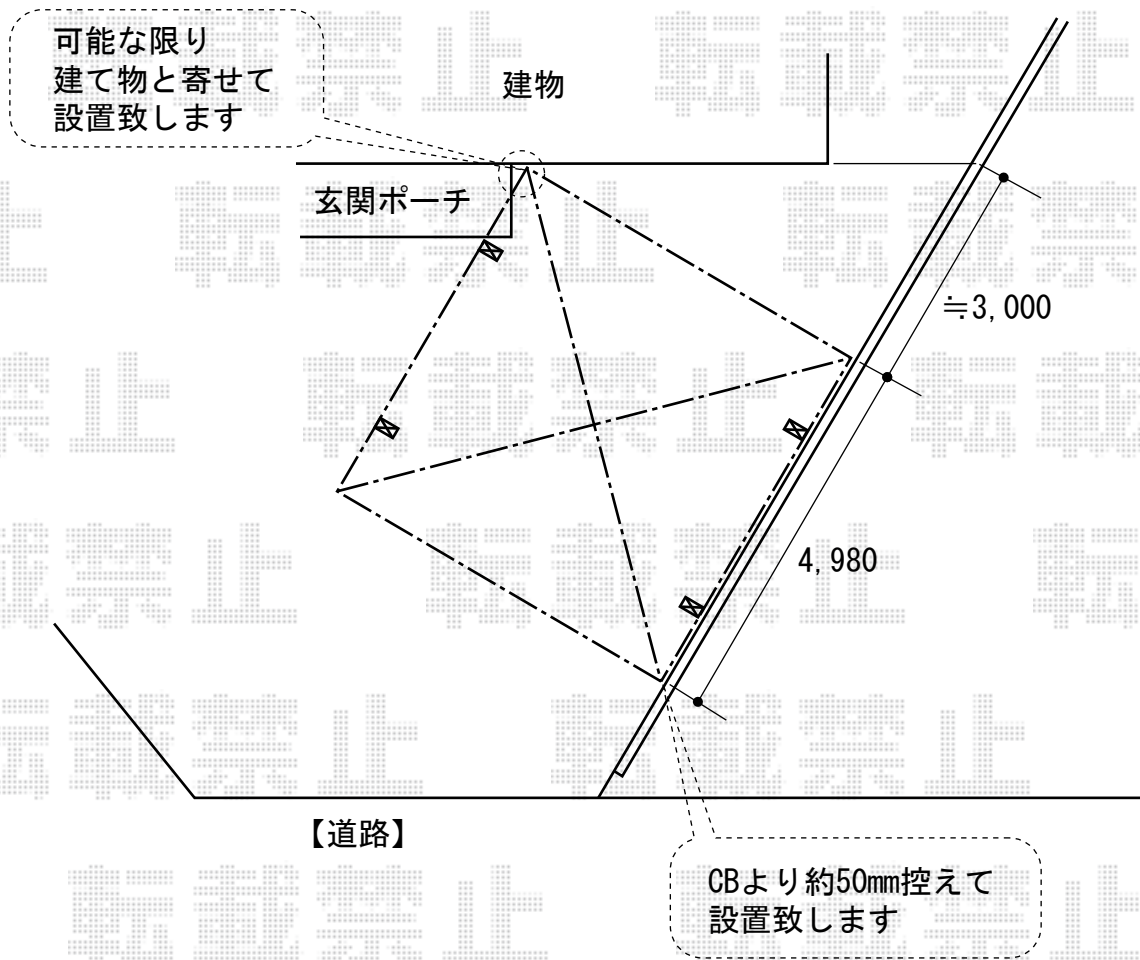

カーブポートシグマⅢ ワイド 積雪～30cm対応

トステム カーブポートシグマⅢ ワイド 積雪～30cm対応
幅=4,837mm
奥行=4,980mm
色：シャイングレー
屋根材：ポリカーボネート（ブルースモーク）
柱仕様：ロング柱23仕様（有効高 約2,300mm）

現場状況や作図制限により概略図の内容と多少の違いが生じることがございます。
施工時は、現場優先とさせて頂きたく思いますので、お立会い頂き、
最終のご指示のほど、何卒、宜しくお願い致します。