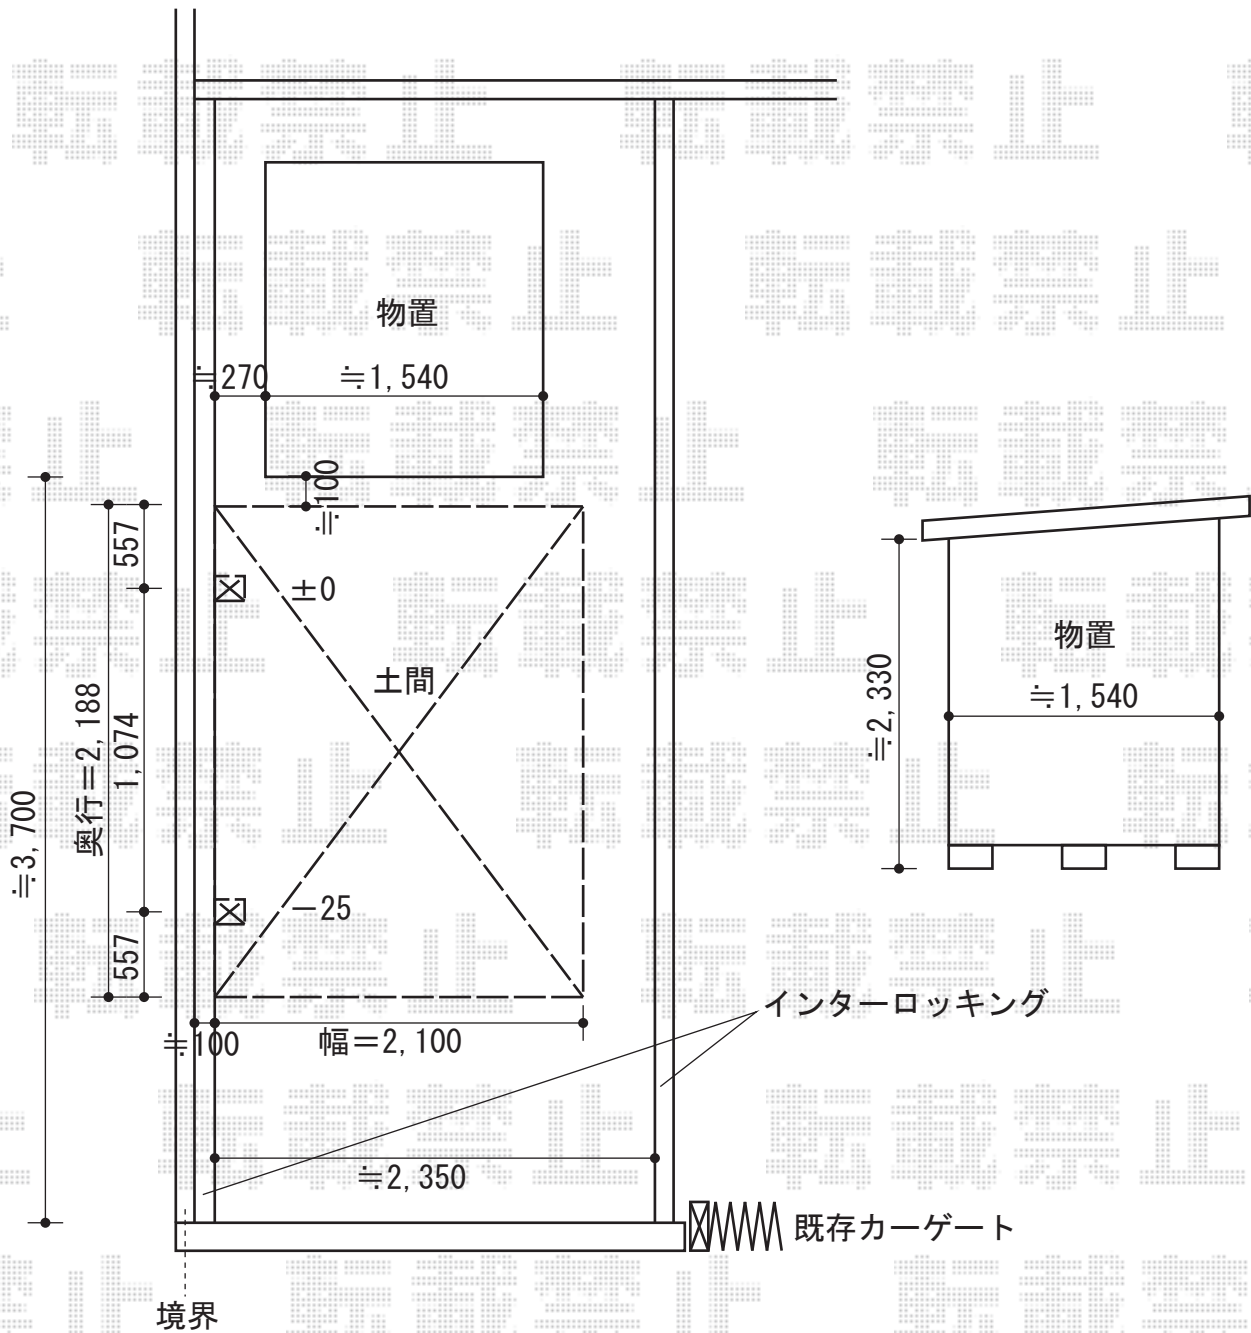

レイナポート ミニ 積雪～20cm対応

YKK AP レイナポート ミニ 積雪～20cm対応
 幅=2,100mm
 奥行=2,188mm
 色：プラチナステン
 屋根材：ポリカーボネート（トーマイマット/すりガラス調）
 柱仕様：標準柱仕様（有効高 約1,814mm）

現場状況や作図制限により概略図の内容と多少の違いが生じることがございます。
 施工時は、現場優先とさせて頂きたく思いますので、お立会い頂き、
 最終のご指示のほど、何卒、宜しくお願い致します。