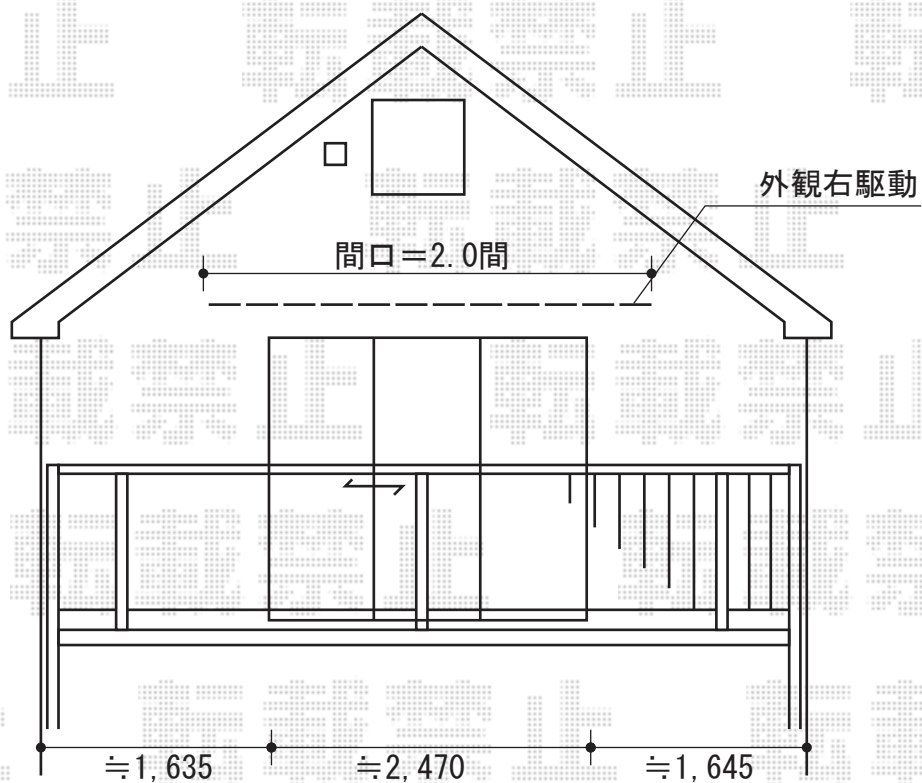

マルキルクス フリューゲル 手動式

markilux マルキルクス フリューゲル 手動式
間口=4,000mm
出幅=1,500mm
本体色：ホワイト
キャンバス色：標準タイプ<Series34 ブラウン>
駆動：外観左
クランクハンドル：1,800mm
追加部材：ベースプレート
追加部材：雨ケース（ホワイトフレーム）

現場状況や作図制限により概略図の内容と多少の違いが生じることがございます。
施工時は、現場優先とさせて頂きたく思いますので、お立会い頂き、
最終のご指示のほど、何卒、宜しくお願い致します。