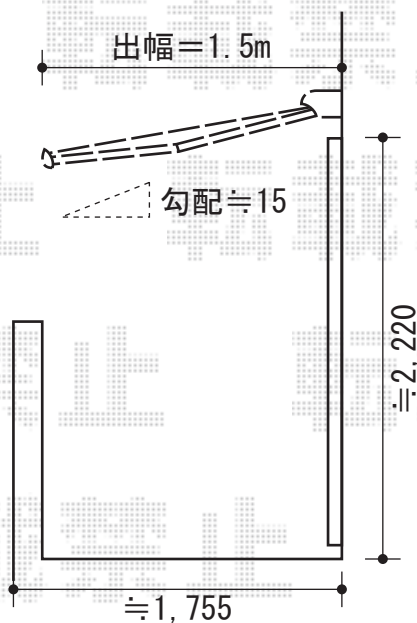

マルキルクス フリューゲル 手動式

markilux マルキルクス フリューゲル 手動式
間口=4,000mm
出幅=1,500mm
本体色：ホワイト
キャンバス色：標準タイプ<Series34 ブラウン>
駆動：外観左
クランクハンドル：1,800mm
追加部材：ベースプレート
追加部材：雨ケース（ホワイトフレーム）

現場状況や作図制限により概略図の内容と多少の違いが生じることがございます。
施工時は、現場優先とさせて頂きたく思いますので、お立会い頂き、
最終のご指示のほど、何卒、宜しくお願い致します。