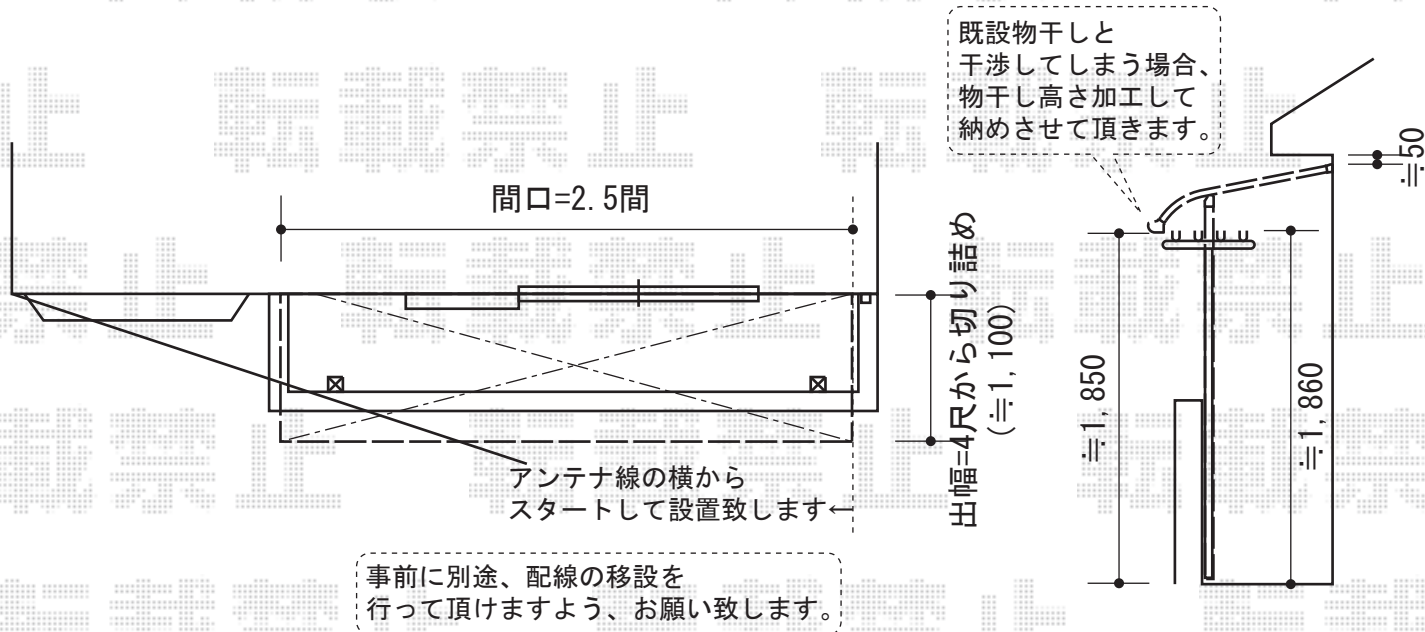

ライザーテラスII R型 屋根タイプ 単体 積雪～20cm対応

トステム ライザーテラスII R型 屋根タイプ
単体 積雪～20cm対応
間口=関東間2.5間通し (柱芯々4,350mm 屋根幅4,570mm)
出幅=4尺 (1,185mm)
色：ブラック
屋根材：ポリカーボネート (ブラウン)
柱仕様：柱奥行移動タイプ

現場状況や作図制限により概略図の内容と多少の違いが生じることがございます。
施工時は、現場優先とさせていただきますので、お立会い頂き、
最終のご指示のほど、何卒、宜しくお願い致します。