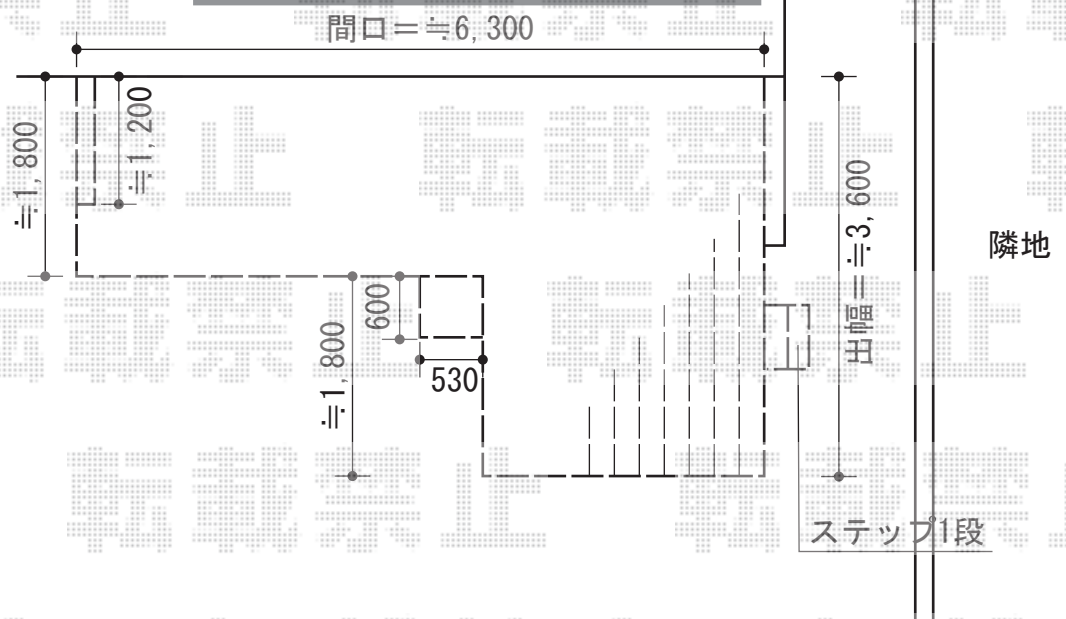

リコステージII 連棟 出幅違い

トステム リコステージII 連棟 出幅違い
間口=約6,300mm
出幅=約1,800~3,600mm
色：ダークブラウン
床板：縦張り
幕板：幕板B（薄タイプ）
束柱：束柱A（高さ432mm）
オプション：リードデッキ（約600×530mm）
オプション：ステップ1段

トステム ウッドパーティション 2段パネル仕様
上段パネル：横ビームパネル（高さ400mm）（シャイングレー）
下段パネル：フラットラチス（密目）（高さ800mm）
本体1枚（W×H）=（1,200×1,200mm）×1セット
支柱：T-12×2本
色：ダークブラウン

現場状況や作図制限により概略図の内容と多少の違いが生じることがございます。
施工時は、現場優先とさせていただきますので、お立会い頂き、
最終のご指示のほど、何卒、宜しくお願い致します。

EX-SHOP
HTTP://WWW.EX-SHOP.NET

担当：大辻