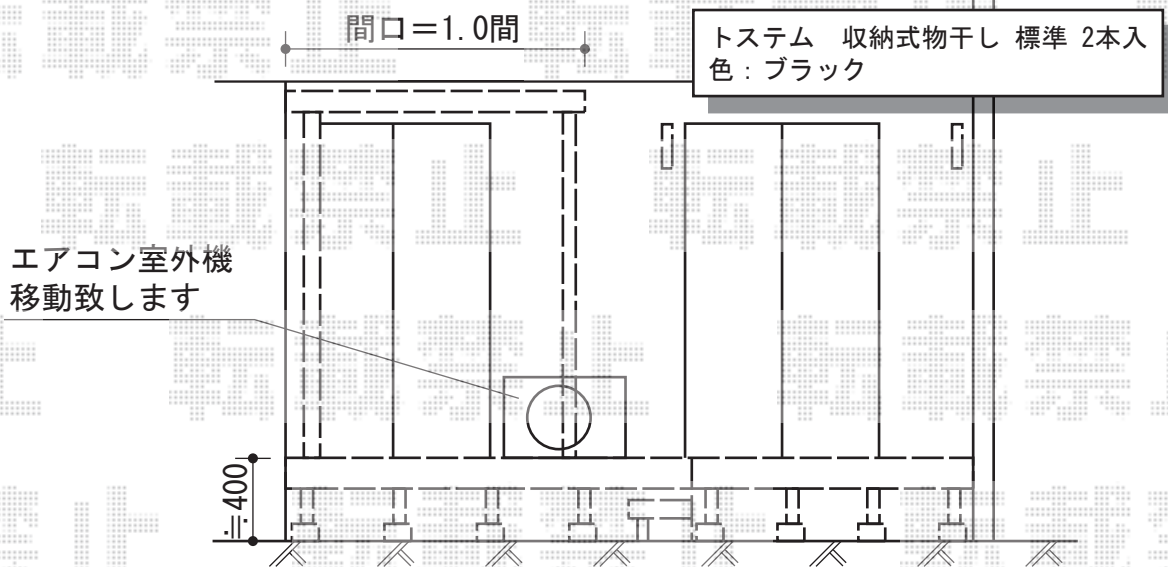

リコステージII 連棟 出幅違い

トステム リコステージII 連棟 出幅違い
間口=約6,300mm
出幅=約1,800~3,600mm
色：ダークブラウン
床板：縦張り
幕板：幕板B（薄タイプ）
束柱：束柱A（高さ432mm）
オプション：リードデッキ（約600×530mm）
オプション：ステップ1段

トステム ウッドパーティション 2段パネル仕様
上段パネル：横ビームパネル（高さ400mm）（シャイングレー）
下段パネル：フラットラチス（密目）（高さ800mm）
本体1枚（W×H）=（1,200×1,200mm）×1セット
支柱：T-12×2本
色：ダークブラウン

現場状況や作図制限により概略図の内容と多少の違いが生じることがございます。
施工時は、現場優先とさせていただきますので、お立会い頂き、
最終のご指示のほど、何卒、宜しくお願い致します。

EX-SHOP
HTTP://WWW.EX-SHOP.NET

担当：大辻