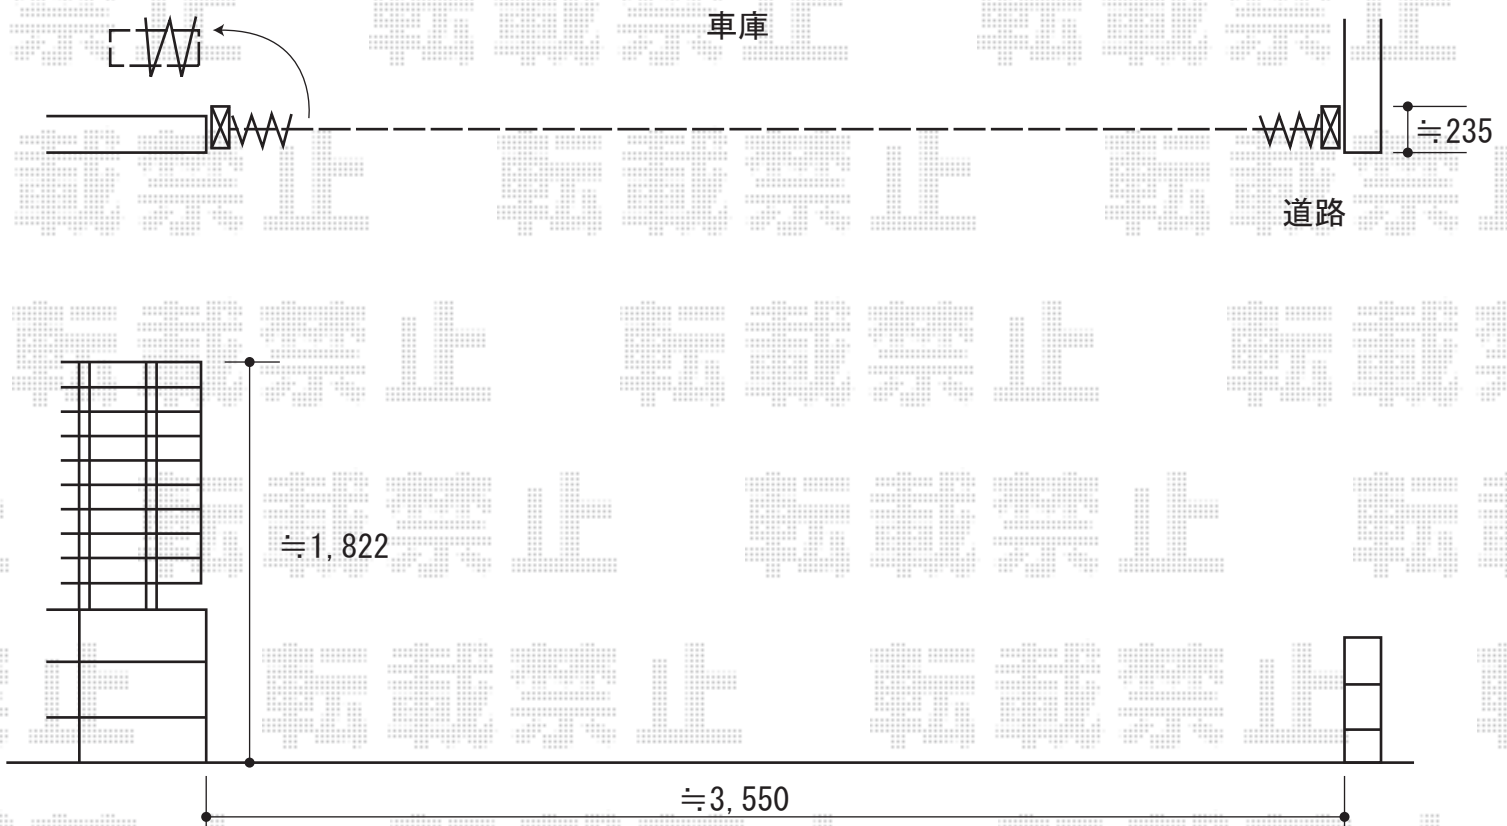

トリップゲート PA型 ノンレール 片開き

EX-SHOP トリップゲート PA型 ノンレール 片開き
開口幅=3,472mm
全幅=3,572mm
たたみ幅=371mm
高さ=1,182mm
色：ダークブロンズ
キャスター数：2
落棒数：2

現場状況や作図制限により概略図の内容と多少の違いが生じることがございます。
施工時は、現場優先とさせて頂きたく思いますので、お立会い頂き、
最終のご指示のほど、何卒、宜しくお願い致します。