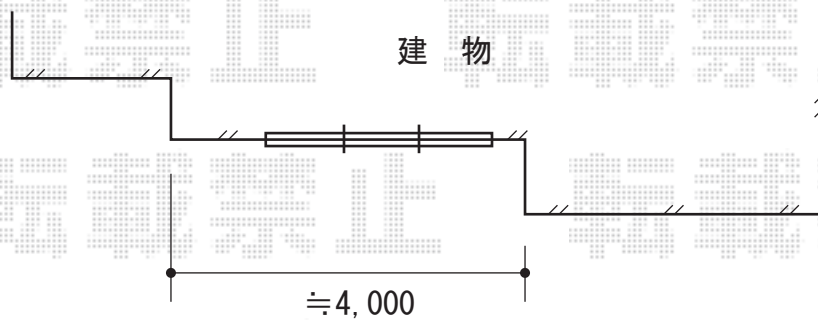

ライザーテラスF型 テラスタイプ 単体 積雪～20cm対応

ライザーテラスF型 テラスタイプ 単体 積雪～20cm対応
間口=関東間2.0間 (柱芯々3,440mm 屋根幅3,660mm)
出幅=8尺 (2,385mm)
色：シャイングレー
屋根材：ポリカーボネート (ブルースモーク)
柱仕様：柱位置固定タイプ
施工方法：上止め仕様

現場状況や作図制限により概略図の内容と多少の違いが生じることがございます。
施工時は、現場優先とさせて頂きたく思いますので、お立会い頂き、
最終のご指示のほど、何卒、宜しくお願い致します。