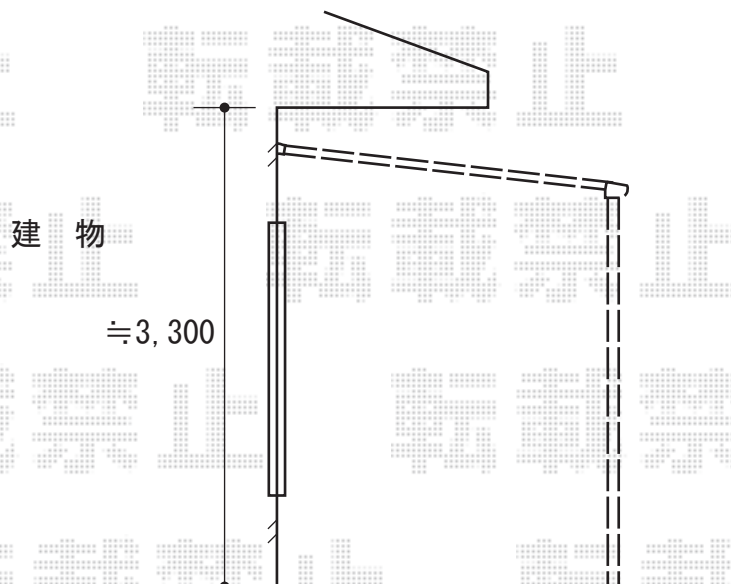

ライザーテラスF型 テラスタイプ 単体 積雪～20cm対応

ライザーテラスF型 テラスタイプ 単体 積雪～20cm対応
間口=関東間2.0間 (柱芯々3,440mm 屋根幅3,660mm)
出幅=8尺 (2,385mm)
色：シャイングレー
屋根材：ポリカーボネート (ブルースモーク)
柱仕様：柱位置固定タイプ
施工方法：上止め仕様

現場状況や作図制限により概略図の内容と多少の違いが生じることがございます。
施工時は、現場優先とさせて頂きたく思いますので、お立会い頂き、
最終のご指示のほど、何卒、宜しくお願い致します。