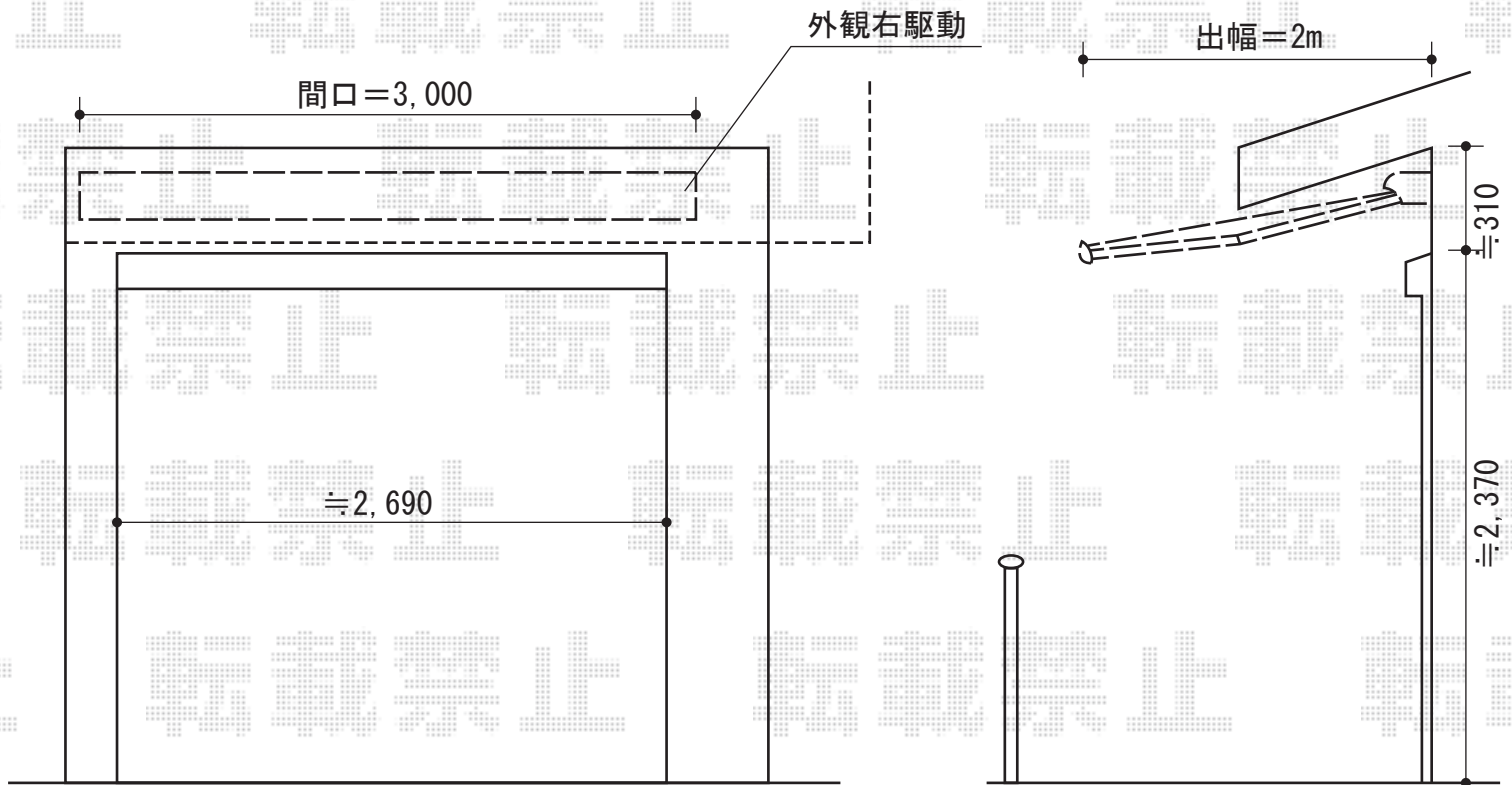

マルキルックス フリューゲル 手動式

マルキルックス フリューゲル 手動式
間口=3,000mm
出幅=2,000mm
本体色：ホワイト
キャンバス色：標準タイプ
駆動：手動式/外観右駆動
クランクハンドル：1,400mm
追加部材：ベースプレート一式

現場状況や作図制限により概略図の内容と多少の違いが生じることがございます。
施工時は、現場優先とさせて頂きたく思いますので、お立会い頂き、
最終のご指示のほど、何卒、宜しくお願い致します。