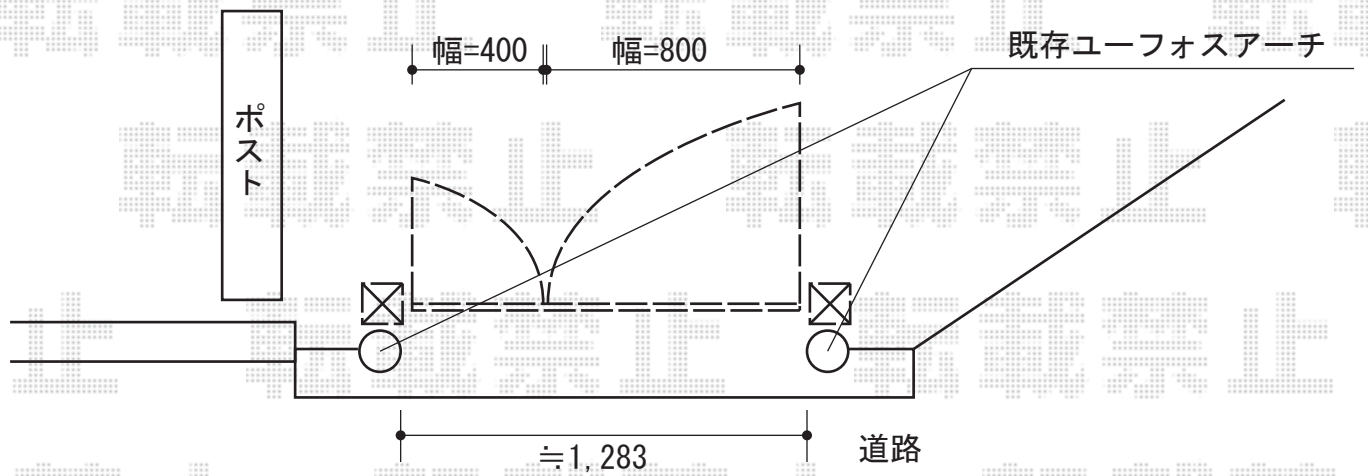

コラゾン2型 両開き(親子仕様) 柱使用

TOEX コラゾン2型 両開き(親子仕様) 柱使用
本体1枚 (W×H) = (400×1,200mm) ・ (800×1,200mm)
色: シャイングレー
錠: キャスティナB錠 マンション用空錠
開き: 内開き

現場状況や作図制限により概略図の内容と多少の違いが生じることがございます。
施工時は、現場優先とさせて頂きたく思いますので、お立会い頂き、
最終のご指示のほど、何卒、宜しくお願い致します。