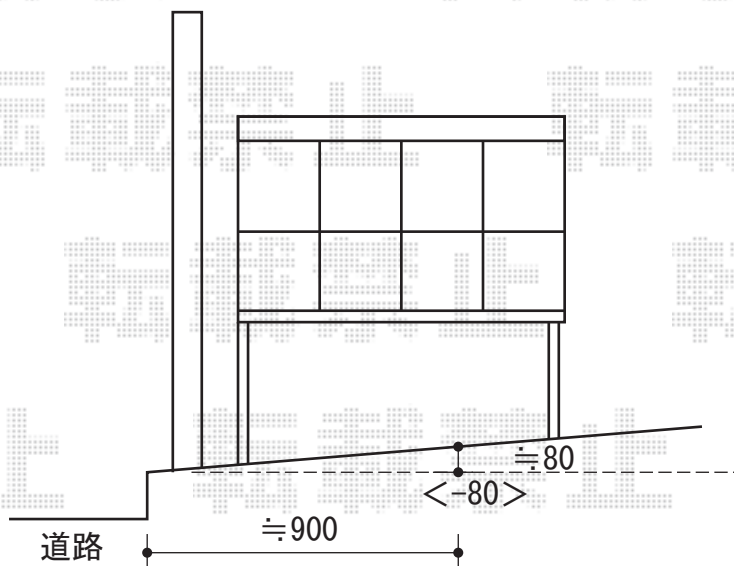

コラゾン2型 両開き(親子仕様) 柱使用

TOEX コラゾン2型 両開き(親子仕様) 柱使用
本体1枚 (W×H) = (400×1,200mm) ・ (800×1,200mm)
色: シャイングレー
錠: キャスティナB錠 マンション用空錠
開き: 内開き

現場状況や作図制限により概略図の内容と多少の違いが生じることがございます。
施工時は、現場優先とさせて頂きたく思いますので、お立会い頂き、
最終のご指示のほど、何卒、宜しくお願い致します。