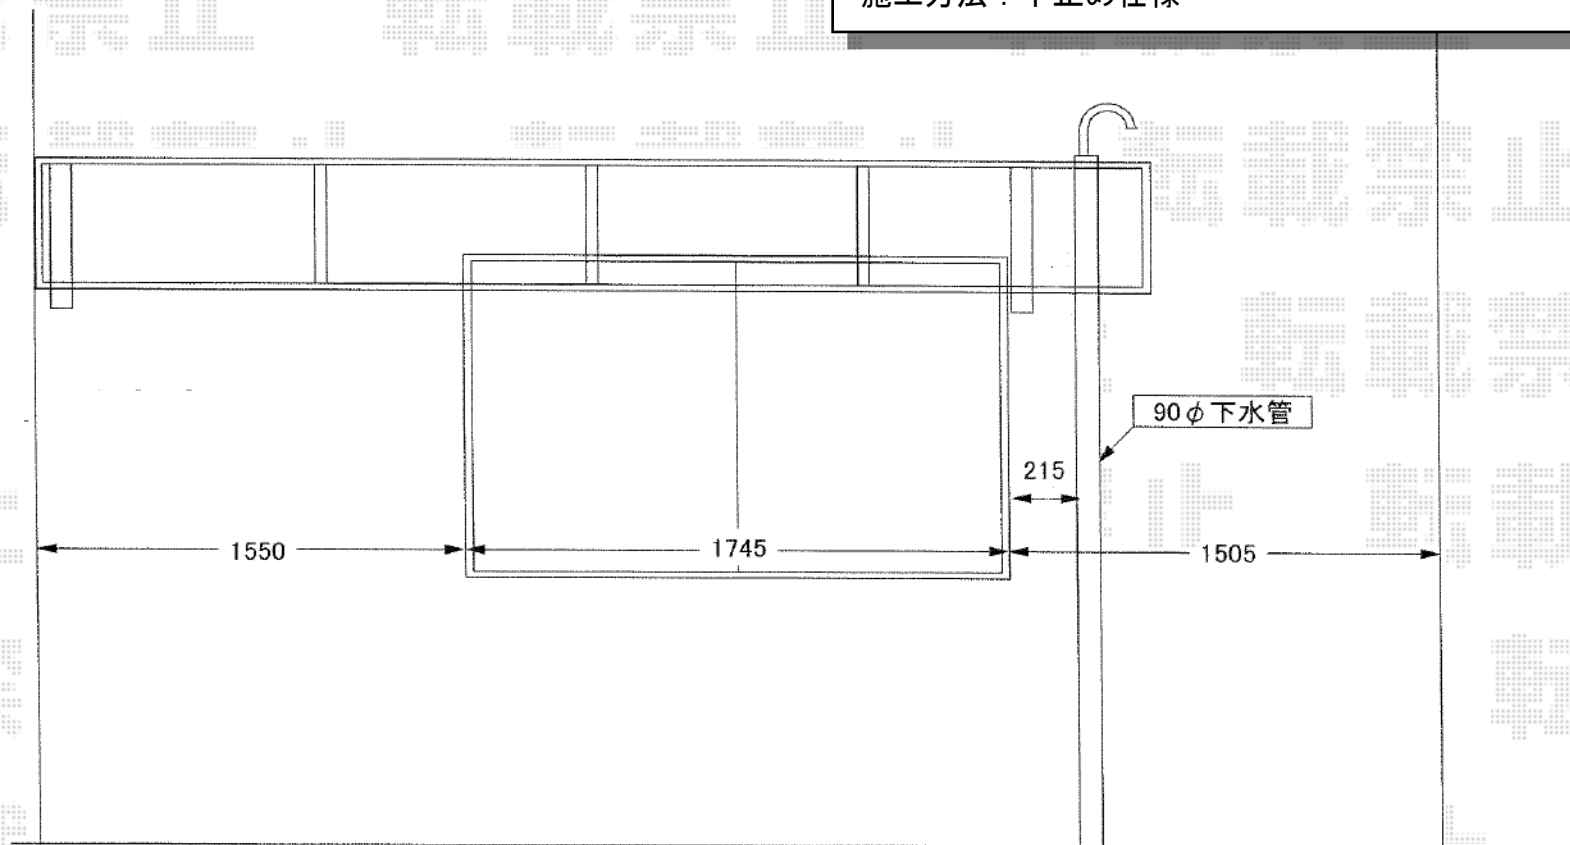

## ベクター R型 単体 ルーフタイプ 積雪～20cm対応

YKK AP ベクター R型 単体 ルーフタイプ 積雪～20cm対応  
間口=関東間2.0間（方杖芯々3,640mm 屋根幅3,715mm）  
出幅=4尺（1,170mm）  
色：プラチナステン  
屋根材：ポリカーボネート（トーマイマット/すりガラス調）  
柱仕様：柱無しタイプ  
施工方法：下止め仕様

現場状況や作図制限により概略図の内容と多少の違いが生じることがございます。  
施工時は、現場優先とさせて頂きたく思いますので、お立会い頂き、  
最終のご指示のほど、何卒、宜しくお願い致します。