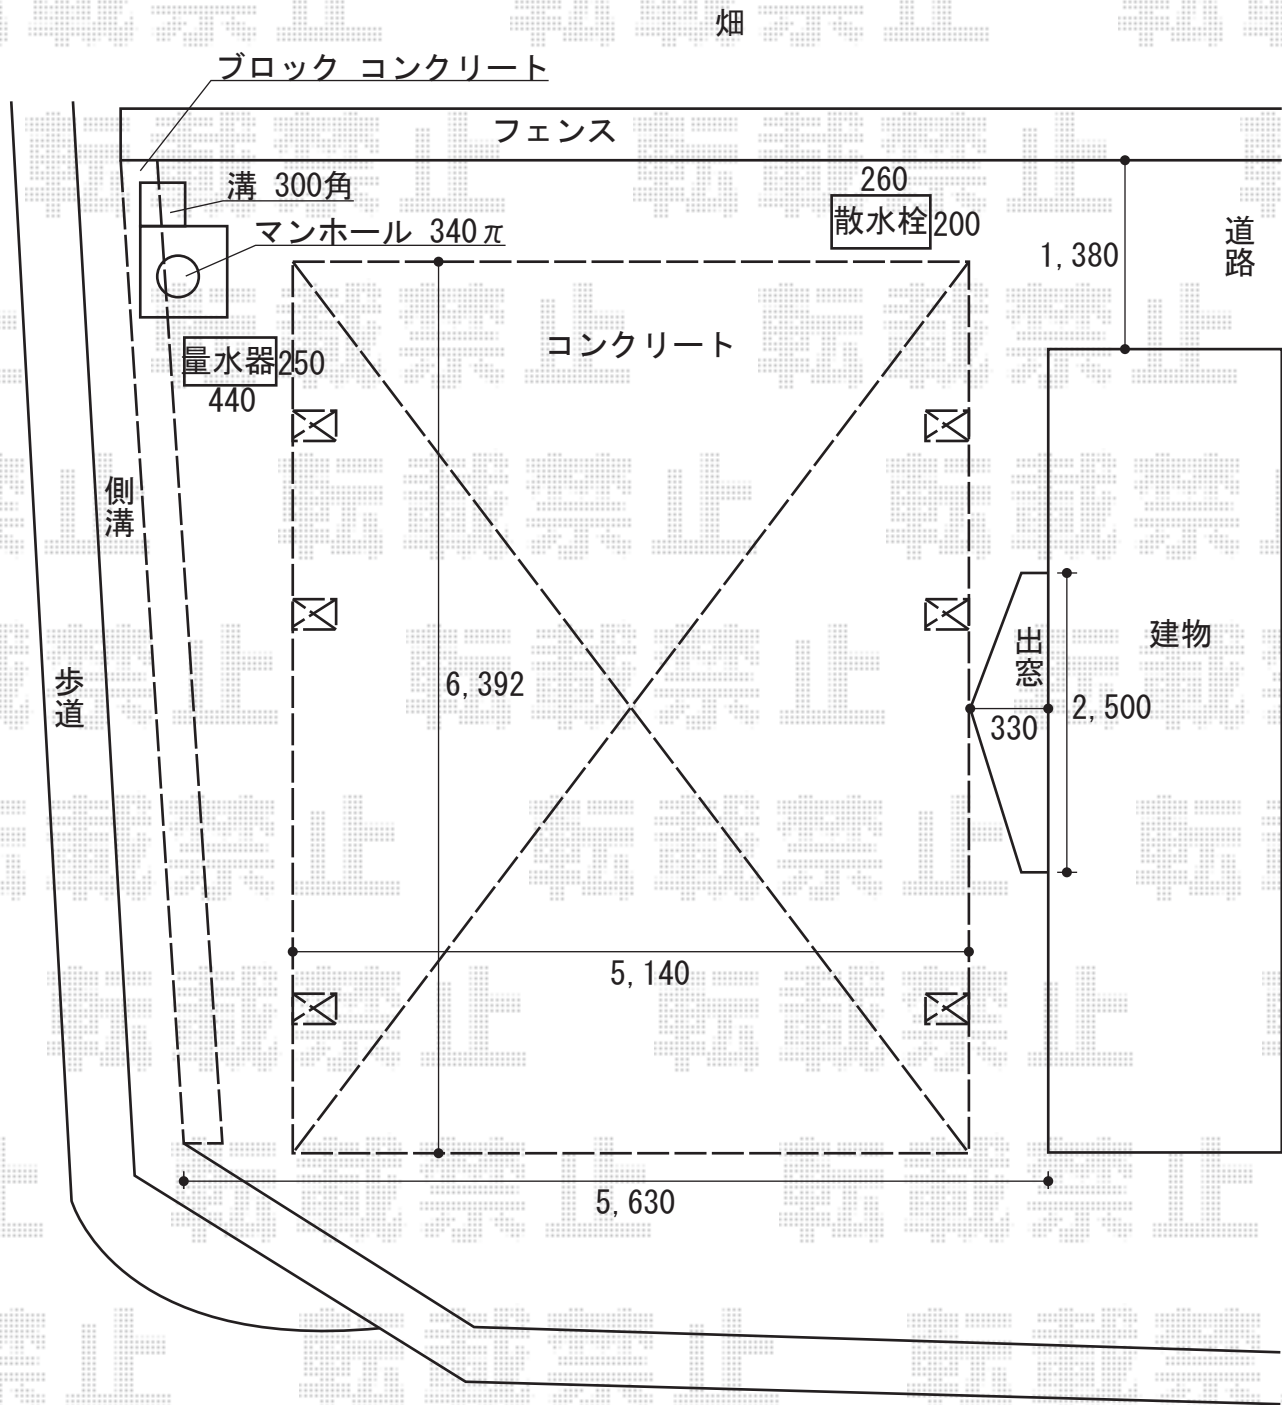

# カーポート・フェンス

**トステム カーポートシグマⅢ**  
**ワイド延長タイプ**  
 幅=5,140mm 奥行=6,392mm  
 色：シャイングレー  
 屋根材：ポリカーボネート（ブルースモーク）  
 柱仕様：ロング柱23仕様（有効高 約2,300mm）  
 メーカー希望小売価格：¥688,700.-

**TOEX プリレオR1型フェンス**  
 本体1枚 = 1,979.5×800mm 4スパン  
 主柱：5本  
 部品セットA：5セット  
 端部キャップ：1セット  
 色：シャイングレー  
 メーカー希望小売価格：¥88,700.-

現場状況や作図制限により概略図の内容と多少の違いが生じることがございます。  
 施工時は、現場優先とさせていただきますので、お立会い頂き、  
 最終のご指示のほど、何卒、宜しくお願い致します。

**EX-SHOP**  
[HTTP://WWW.EX-SHOP.NET](http://www.ex-shop.net)  
 担当：杉本