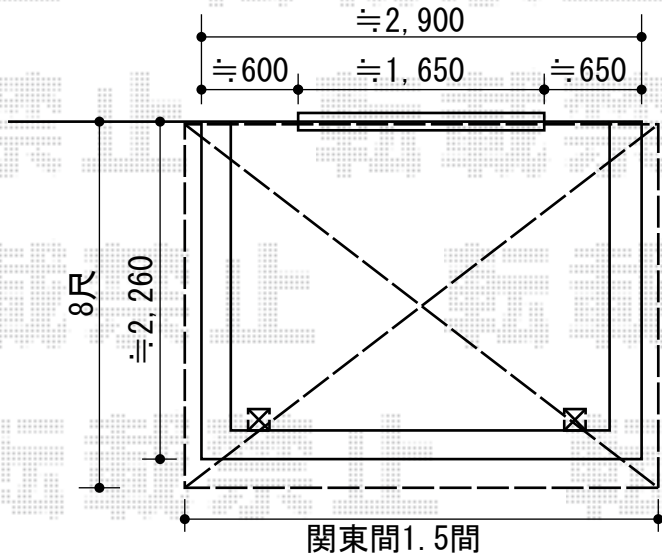

パワーアルファ RB型 屋根タイプ 単体 積雪～30cm対応

パワーアルファ RB型 屋根タイプ 単体 積雪～30cm対応
 間口=関東間1.5間（柱芯々2,755mm 屋根幅3,080mm）
 出幅=8尺（2,385mm）
 色：ブロンズ
 屋根材：熱線吸収アクアポリカーボネート（ライトブルー）
 柱仕様：柱奥行移動タイプ
 施工方法：上止め仕様
 オプション：吊り下げ物干し ワイド 標準 2本入