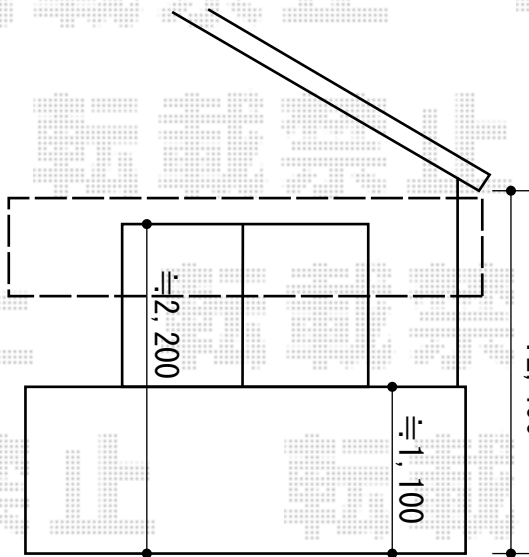

パワーアルファ RB型 屋根タイプ 単体 積雪～30cm対応

パワーアルファ RB型 屋根タイプ 単体 積雪～30cm対応
 間口=関東間1.5間（柱芯々2,755mm 屋根幅3,080mm）
 出幅=8尺（2,385mm）
 色：ブロンズ
 屋根材：熱線吸収アクアポリカーボネート（ライトブルー）
 柱仕様：柱奥行移動タイプ
 施工方法：上止め仕様
 オプション：吊り下げ物干し ワイド 標準 2本入