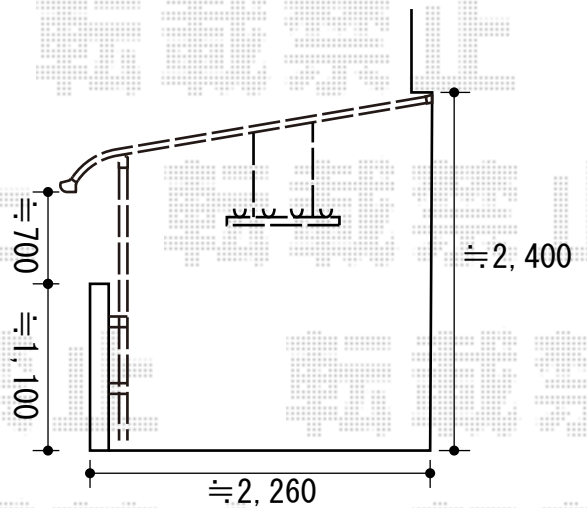

パワーアルファ RB型 屋根タイプ 単体 積雪～30cm対応

パワーアルファ RB型 屋根タイプ 単体 積雪～30cm対応
 間口=関東間1.5間（柱芯々2,755mm 屋根幅3,080mm）
 出幅=8尺（2,385mm）
 色：ブロンズ
 屋根材：熱線吸収アクアポリカーボネート（ライトブルー）
 柱仕様：柱奥行移動タイプ
 施工方法：上止め仕様
 オプション：吊り下げ物干し ワイド 標準 2本入