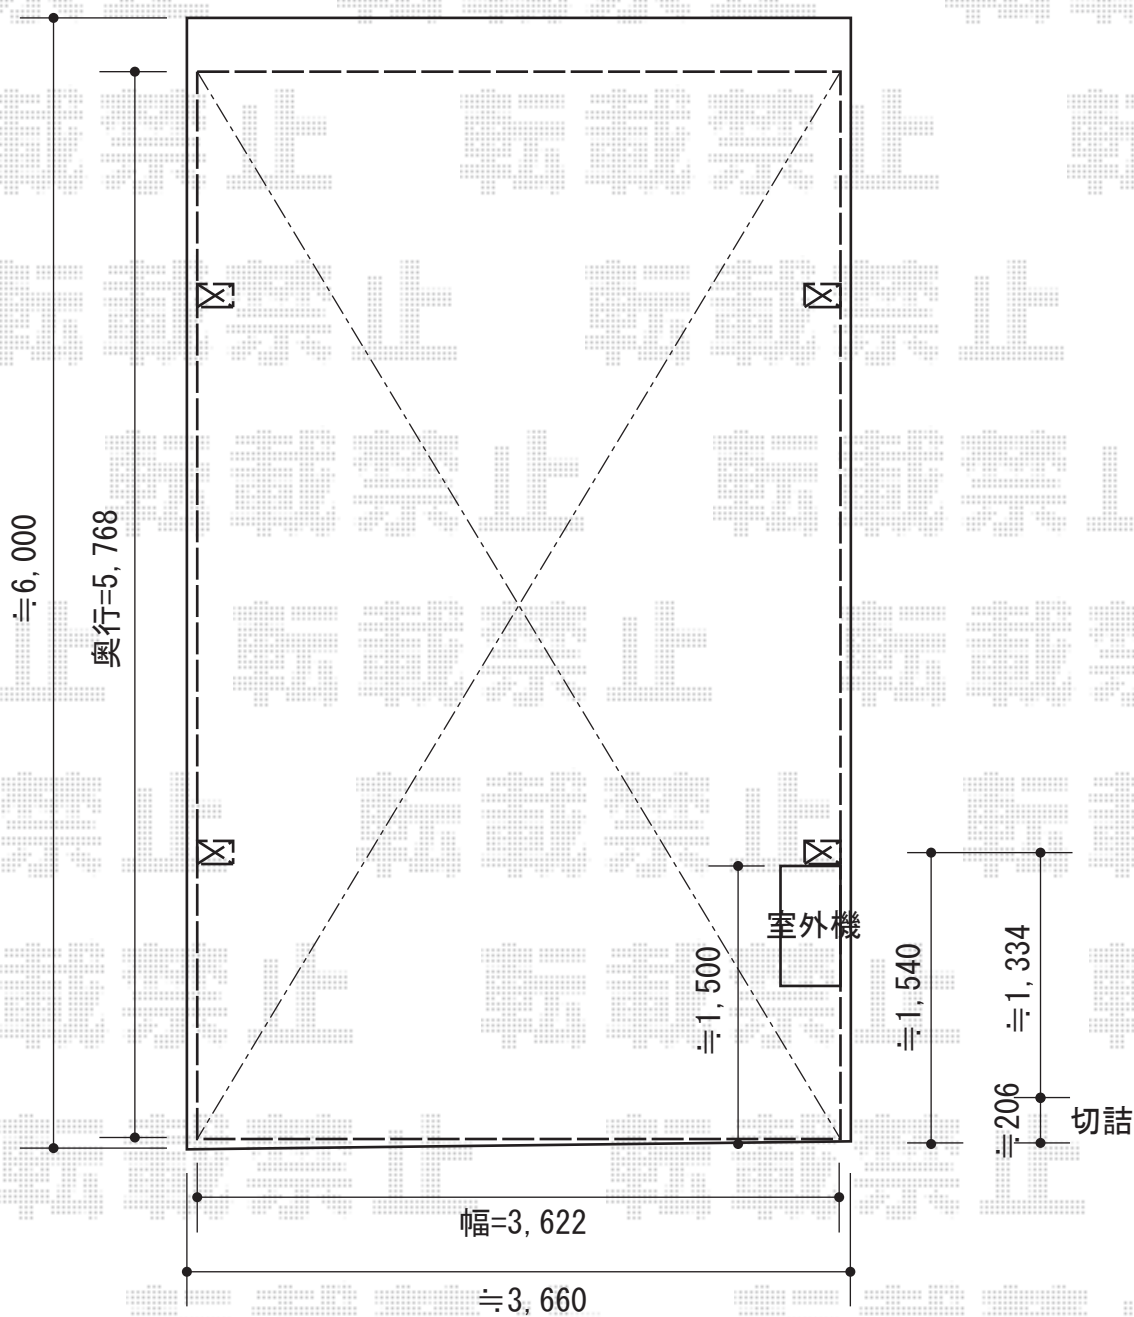

レイナツインポート 積雪～20cm対応

YKK AP レイナツインポート 積雪～20cm対応
幅=3,622mm
奥行=5,768mm
色：プラチナステン
屋根材：ポリカーボネート（アースブルー）
柱仕様：ハイルーフ仕様（有効高 約2,355mm）

現場状況や作図制限により概略図の内容と多少の違いが生じることがございます。
施工時は、現場優先とさせて頂きたく思いますので、お立会い頂き、
最終のご指示のほど、何卒、宜しくお願い致します。