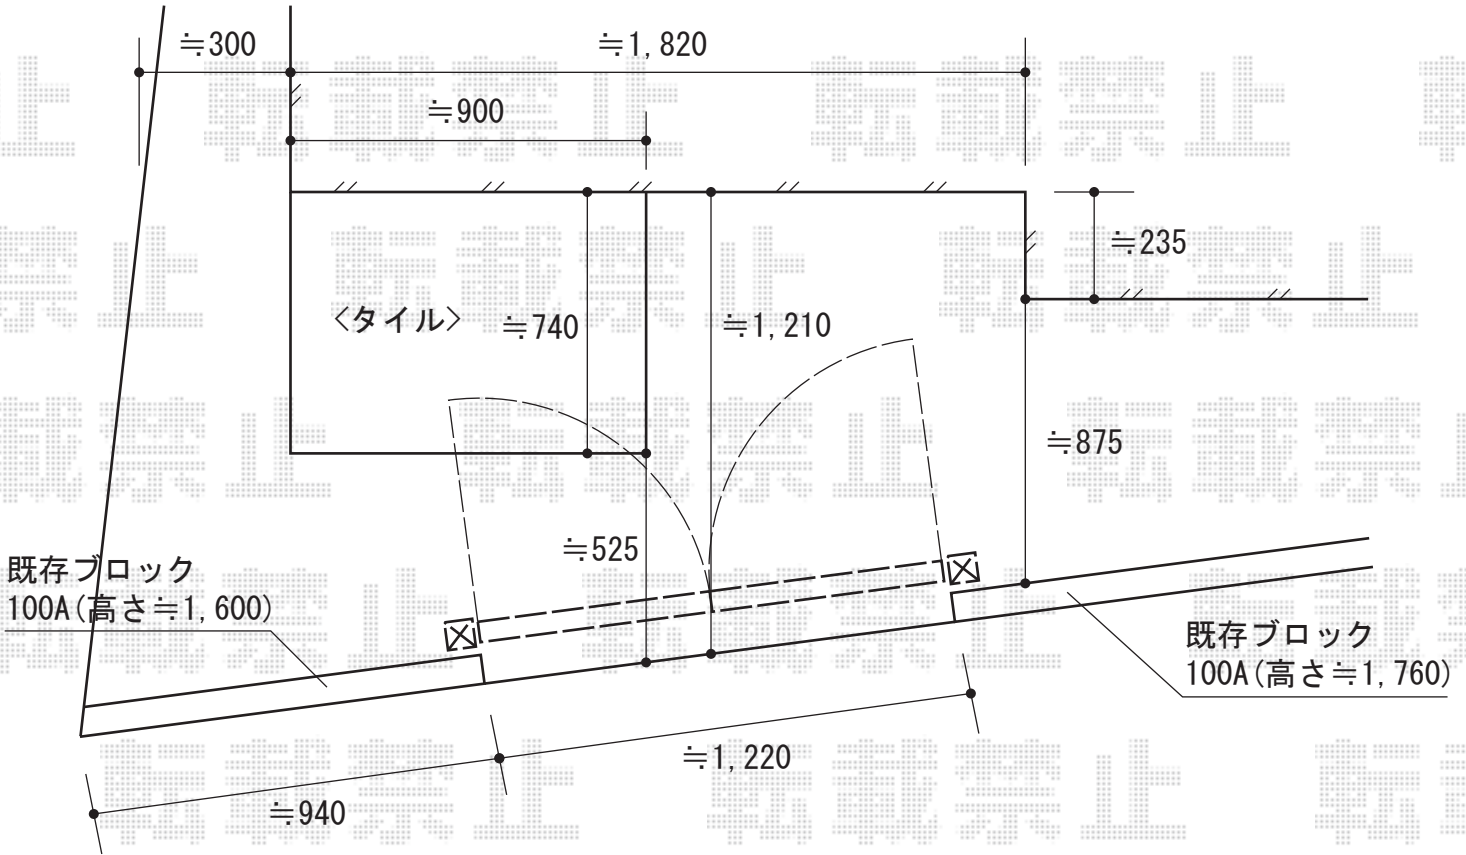

ハイ千峰 両開き 柱使用

TOEX ハイ千峰 両開き 柱使用
扉1枚(W×H)=(600・600×1,200mm)
色:オータムブラウン
錠:ハイ千峰錠
開き:内開き

現場状況や作図制限により概略図の内容と多少の違いが生じることがございます。
施工時は、現場優先とさせて頂きたく思いますので、お立会い頂き、
最終のご指示のほど、何卒、宜しくお願い致します。

EX-SHOP
HTTP://WWW.EX-SHOP.NET