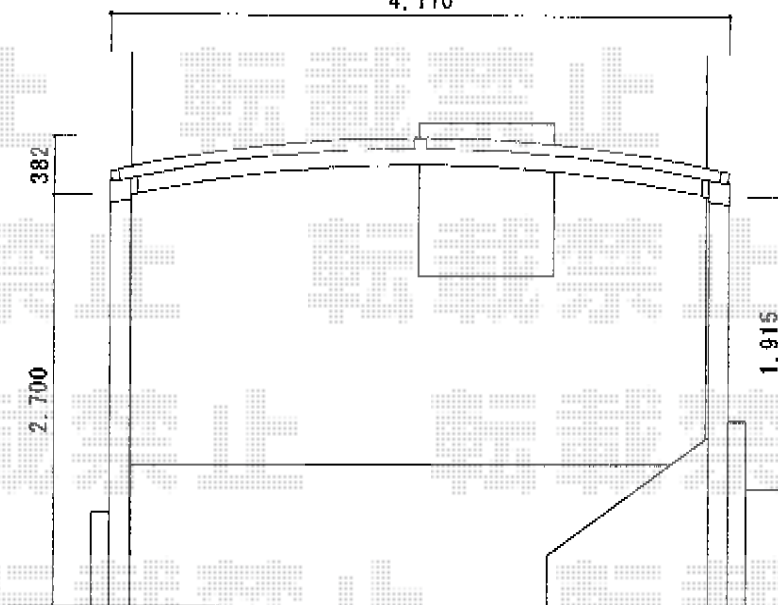

カーブポートシグマⅢ ワイド 積雪～30cm対応

トステム カーブポートシグマⅢ
ワイド 積雪～30cm対応
幅=4,231mm
奥行=4,980mm
色：ブラック
屋根材：ポリカーボネート
(クリアマット/すりガラス調)
柱仕様：ロング柱28仕様 (有効高 約2,800mm)

現場状況や作図制限により概略図の内容と多少の違いが生じることがございます。
施工時は、現場優先とさせて頂きたく思いますので、お立会い頂き、
最終のご指示のほど、何卒、宜しくお願い致します。