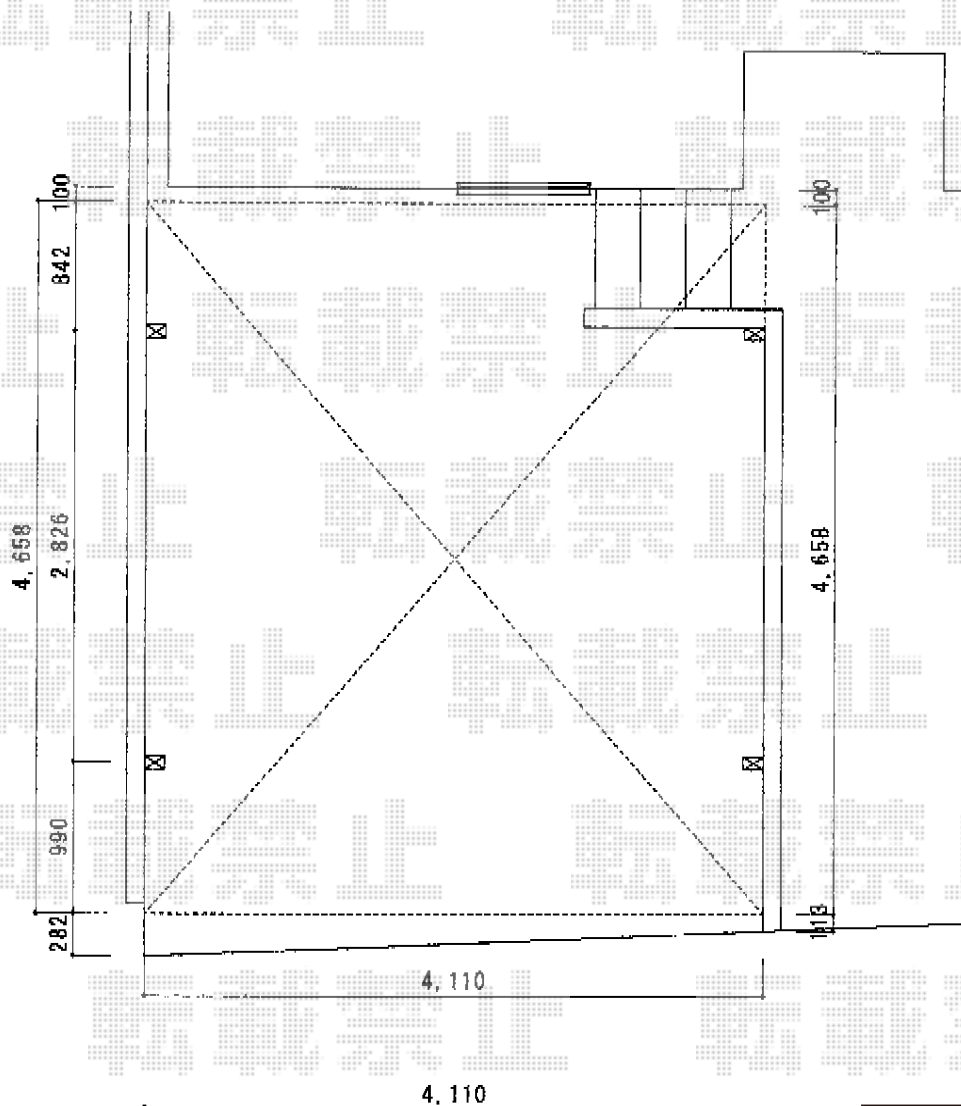

カーブポートシグマⅢ ワイド 積雪～30cm対応

トステム カーブポートシグマⅢ
ワイド 積雪～30cm対応
幅=4,231mm
奥行=4,980mm
色：ブラック
屋根材：ポリカーボネート
(クリアマット/すりガラス調)
柱仕様：ロング柱28仕様 (有効高 約2,800mm)

現場状況や作図制限により概略図の内容と多少の違いが生じることがございます。
施工時は、現場優先とさせて頂きたく思いますので、お立会い頂き、
最終のご指示のほど、何卒、宜しくお願い致します。