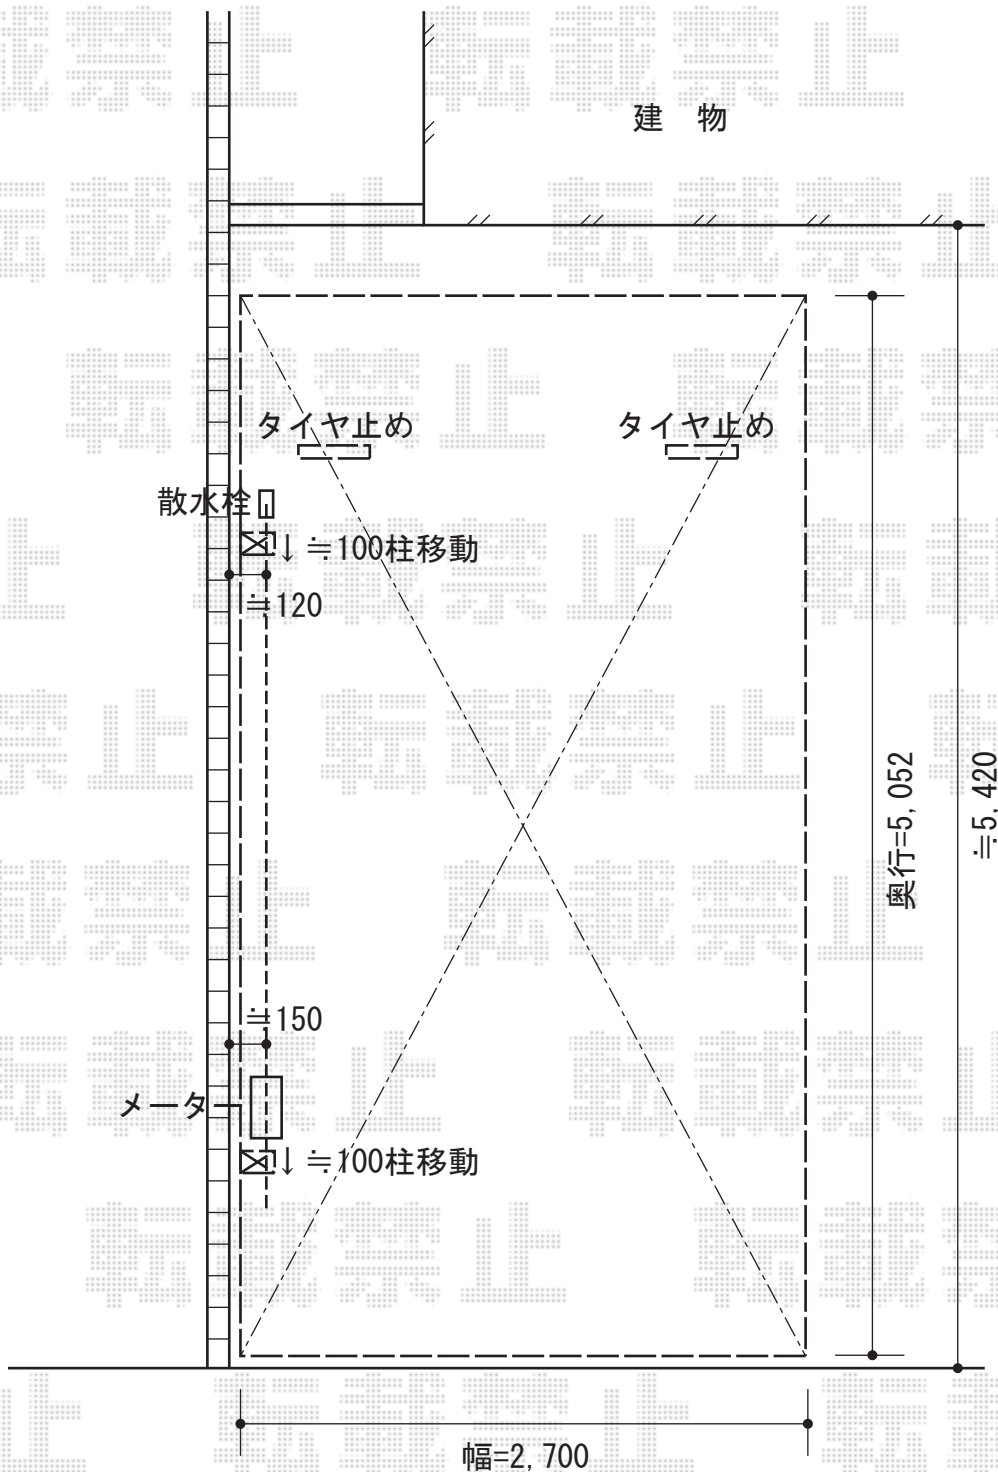

プレシオスポート 積雪～20cm対応

EX-SHOP プレシオスポート 積雪～20cm対応

幅=2,700mm

奥行=5,052mm

色：ノーブルステン

屋根材：熱線遮断ポリカーボネート（スカイブルーマット調）

柱仕様：標準柱仕様（有効高 約1,800mm）

新日軽 セーフティマウント コンクリート舗装用

サイズ：105×624×160mm

色：ライトグレー

現場状況や作図制限により概略図の内容と多少の違いが生じることがございます。  
施工時は、現場優先とさせて頂きたく思いますので、お立会い頂き、  
最終のご指示のほど、何卒、宜しくお願い致します。

EX-SHOP  
HTTP://WWW.EX-SHOP.NET

担当：小林

全ての著作権は、エクスショップに帰属します。当社とのお取引目的外の使用・複製・転載禁止となっております。