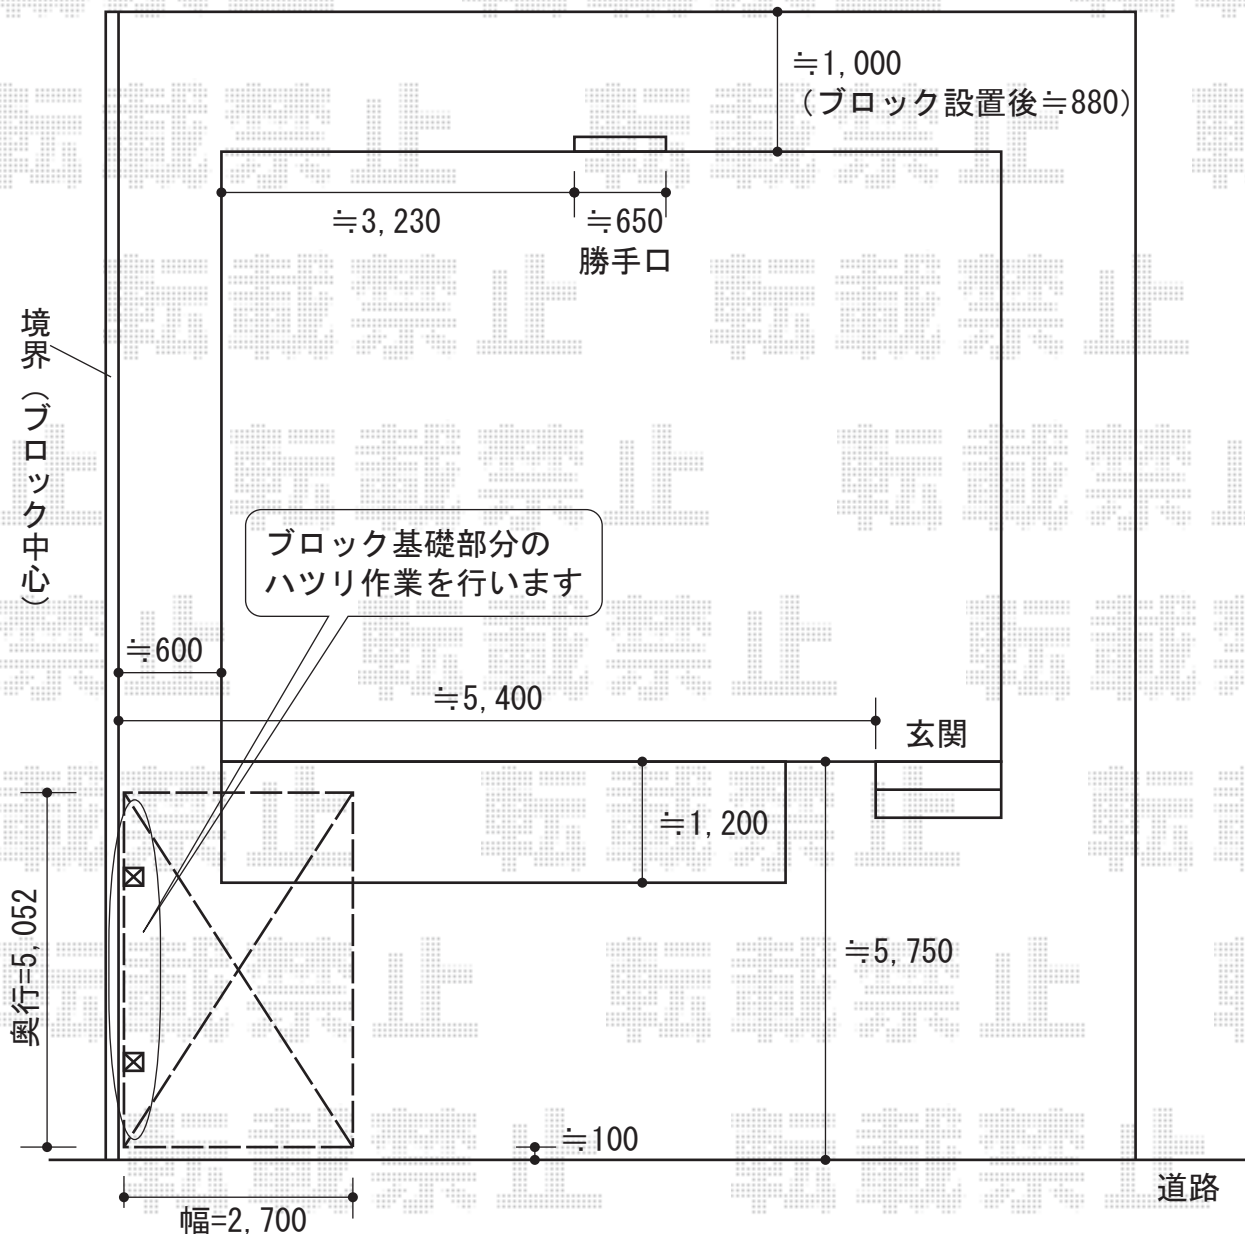

プレシオサポート 積雪～20cm対応

EX-SHOP プレシオサポート 積雪～20cm対応
 幅=2,700mm
 奥行=5,052mm
 色：グレースブラウン
 屋根材：ポリカーボネート (スカイブルー)
 柱仕様：ハイルーフ仕様 (有効高 約2,355mm)
 オプション：屋根ふき材補強部品 (1セット)
 オプション：着脱式サポート柱 (2本入)

現場状況や作図制限により概略図の内容と多少の違いが生じることがございます。
 施工時は、現場優先とさせて頂きたく思いますので、お立会い頂き、
 最終のご指示のほど、何卒、宜しくお願い致します。