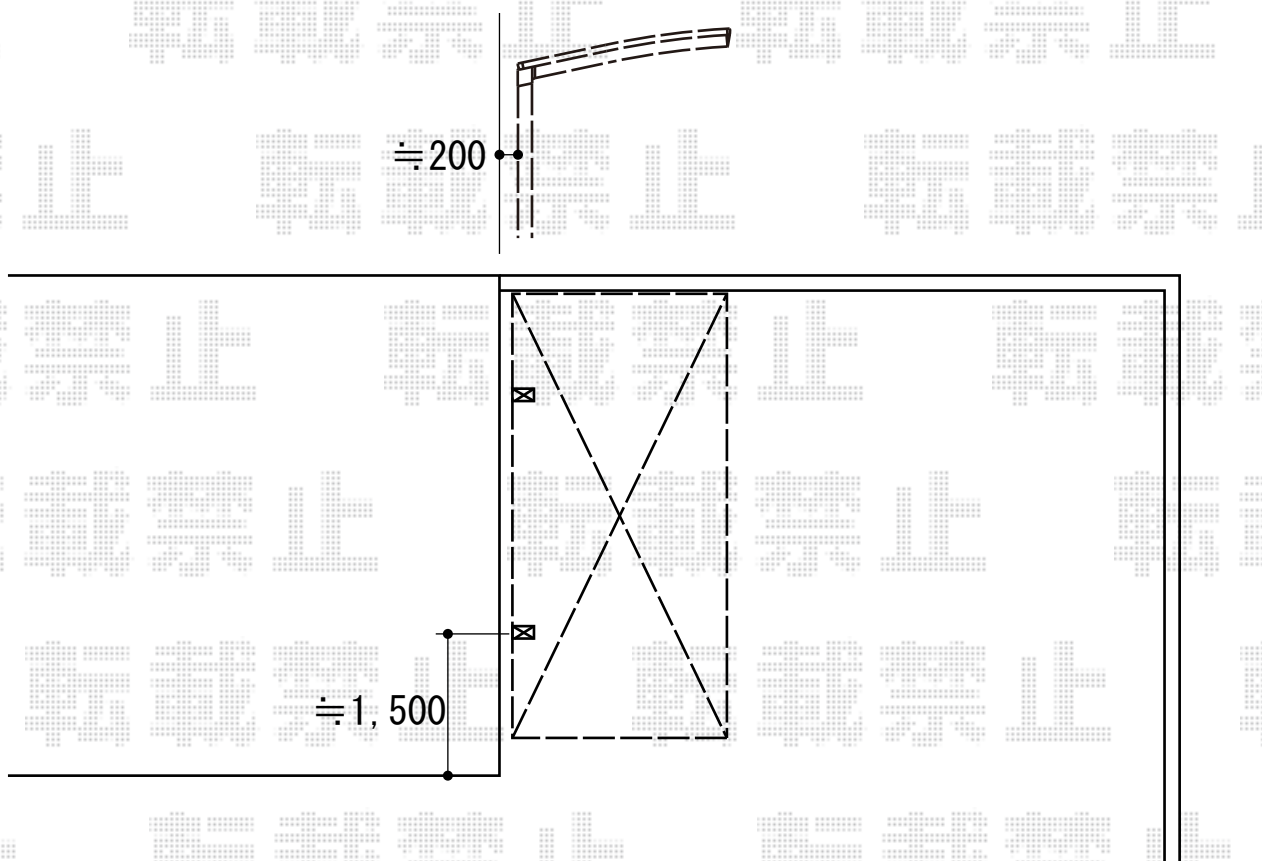

プレシオスポート 積雪～20cm対応

EX-SHOP プレシオスポート 積雪～20cm対応

幅=2,400mm

奥行=5,052mm

色：ノーブルステン

屋根材：熱線遮断ポリカーボネート（スカイブルーマット調）

柱仕様：標準柱仕様（有効高 約1,800mm）

現場状況や作図制限により概略図の内容と多少の違いが生じることがございます。  
施工時は、現場優先とさせて頂きたく思いますので、お立会い頂き、  
最終のご指示のほど、何卒、宜しくお願い致します。