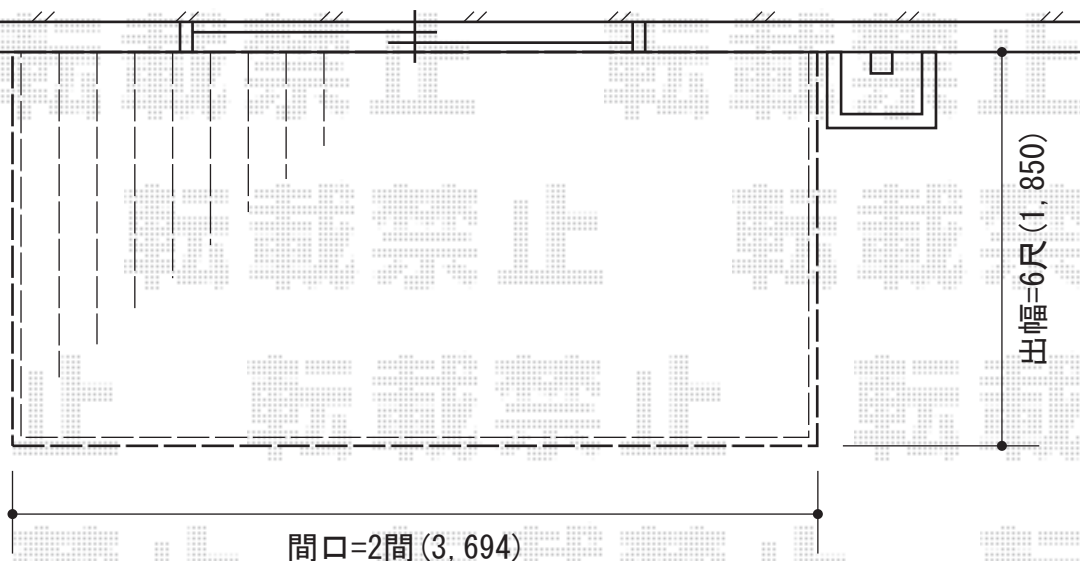

建 物

ウッドデッキ床高さ≒470に
納めさせていただきます。

リウッドデッキII
間口=関東間2.0間 (3,694mm)
出幅=6尺 (1,850mm)
色：ホワイトブラウン
床板：縦貼り
束柱：KSタイプ (400~500mm)

現場状況や作図制限により概略図の内容と多少の違いが生じることがございます。
施工時は、現場優先とさせていただきますので、お立会い頂き、
最終のご指示のほど、何卒、宜しくお願い致します。