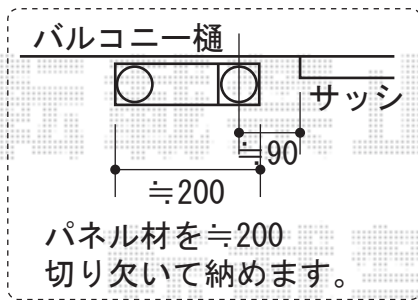

パワーアルファRB型 テラスタイプ 単体 積雪~30cm対応

トステム ライザーテラスII R型 単体 テラスタイプ 積雪~20cm対応  
 間口=関東間2.0間 (柱芯々3,440mm 屋根幅3,660mm)  
 出幅=8尺 (2,385mm)  
 色: ブラック  
 屋根材: ポリカーボネート (ブラウン)  
 柱仕様: 柱位置固定タイプ  
 施工方法: 上止め仕様  
 オプション: 吊り下げ物干し 標準 2本入