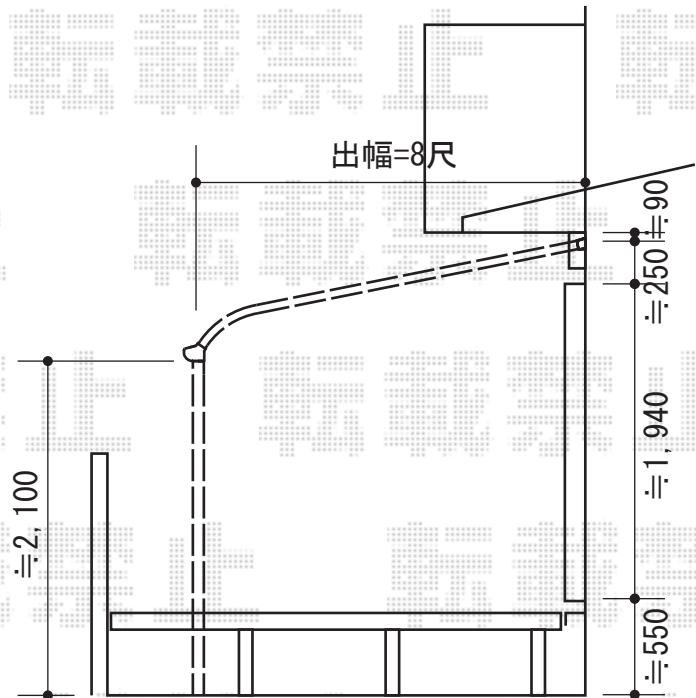

パワーアルファRB型 テラスタイプ 単体 積雪~30cm対応

トステム ライザーテラスII R型 単体 テラスタイプ 積雪~20cm対応  
 間口=関東間2.0間 (柱芯々3,440mm 屋根幅3,660mm)  
 出幅=8尺 (2,385mm)  
 色: ブラック  
 屋根材: ポリカーボネート (ブラウン)  
 柱仕様: 柱位置固定タイプ  
 施工方法: 上止め仕様  
 オプション: 吊り下げ物干し 標準 2本入

現場状況や作図制限により概略図の内容と多少の違いが生じることがございます。  
 施工時は、現場優先とさせて頂きたく思いますので、お立会い頂き、  
 最終のご指示のほど、何卒、宜しくお願い致します。

EX-SHOP  
 HTTP://WWW.EX-SHOP.NET

担当: 大辻

全ての著作権は、エクスショップに帰属します。当社とのお取引目的外の使用・複製・転載禁止となっております。