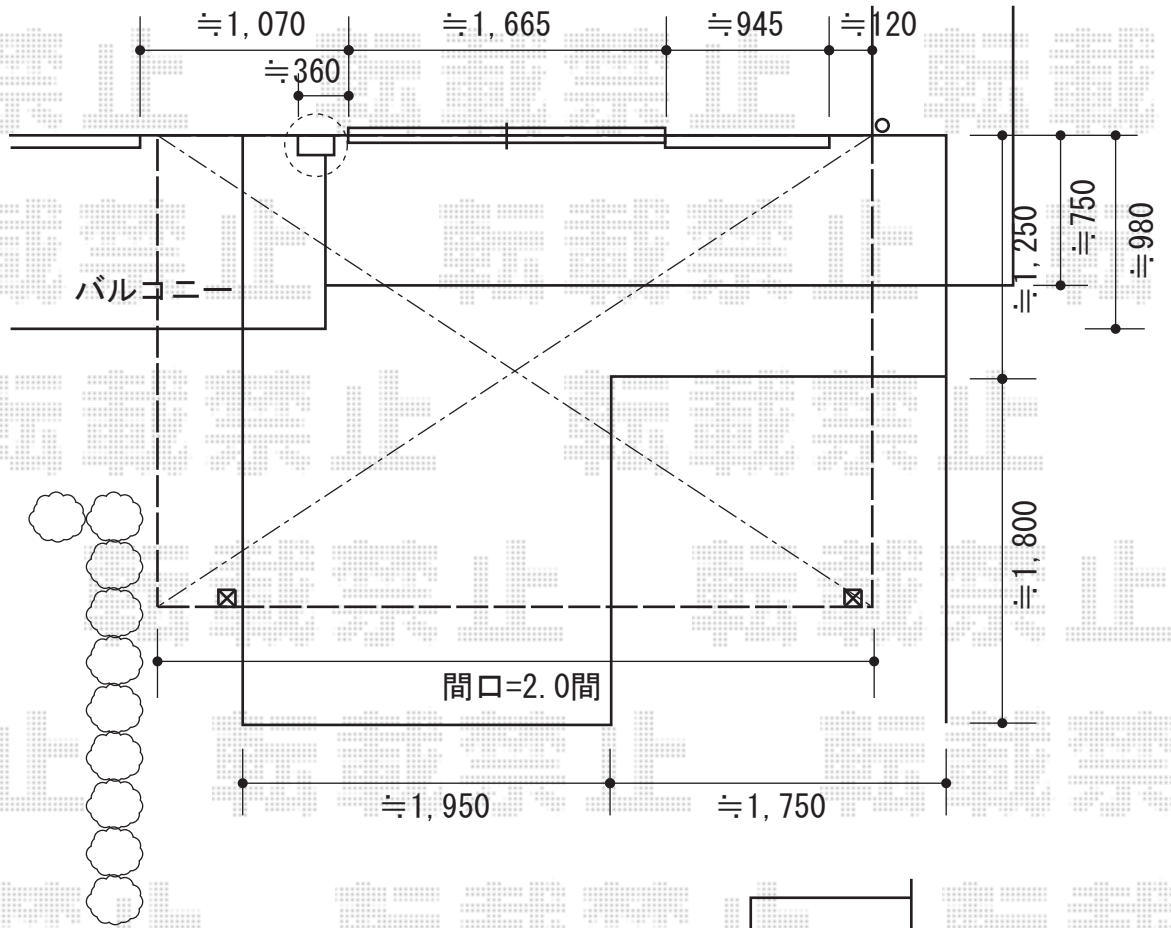

パワーアルファRB型 テラスタイプ 単体 積雪~30cm対応

トステム ライザーテラスII R型 単体 テラスタイプ 積雪~20cm対応  
 間口=関東間2.0間 (柱芯々3,440mm 屋根幅3,660mm)  
 出幅=8尺 (2,385mm)  
 色: ブラック  
 屋根材: ポリカーボネート (ブラウン)  
 柱仕様: 柱位置固定タイプ  
 施工方法: 上止め仕様  
 オプション: 吊り下げ物干し 標準 2本入