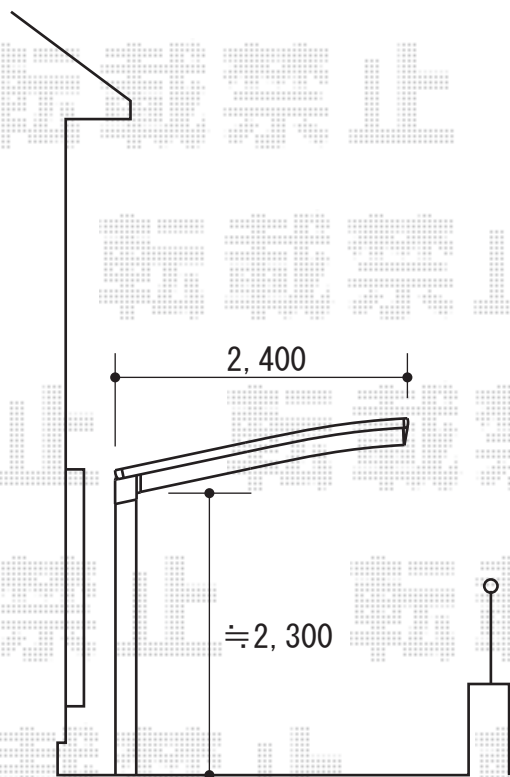

プレシオサポート 積雪~20cm対応

EX-SHOP プレシオサポート 積雪~20cm対応  
幅=2,400mm  
奥行=5,052mm  
色：グレースブラウン  
屋根材：ポリカーボネート（スカイブルー）  
柱仕様：ハイルーフ仕様（有効高 約2,355mm）

現場状況や作図制限により概略図の内容と多少の違いが生じることがございます。  
施工時は、現場優先とさせていただきますので、お立会い頂き、  
最終のご指示のほど、何卒、宜しくお願い致します。