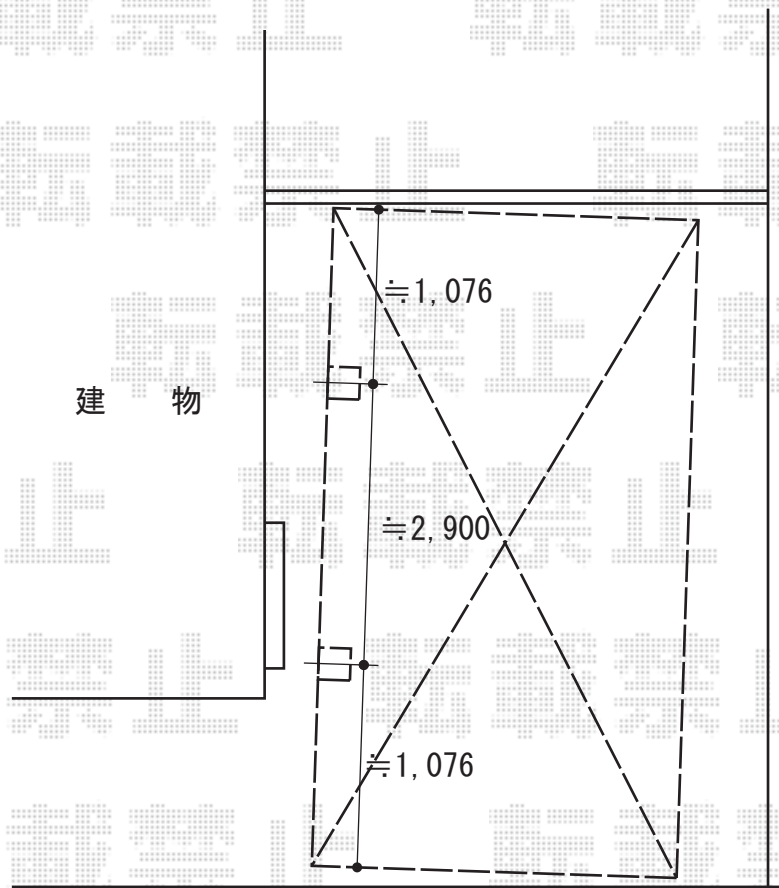

プレシオサポート 積雪~20cm対応

EX-SHOP プレシオサポート 積雪~20cm対応  
幅=2,400mm  
奥行=5,052mm  
色：グレースブラウン  
屋根材：ポリカーボネート（スカイブルー）  
柱仕様：ハイルーフ仕様（有効高 約2,355mm）

現場状況や作図制限により概略図の内容と多少の違いが生じることがございます。  
施工時は、現場優先とさせていただきますので、お立会い頂き、  
最終のご指示のほど、何卒、宜しくお願い致します。