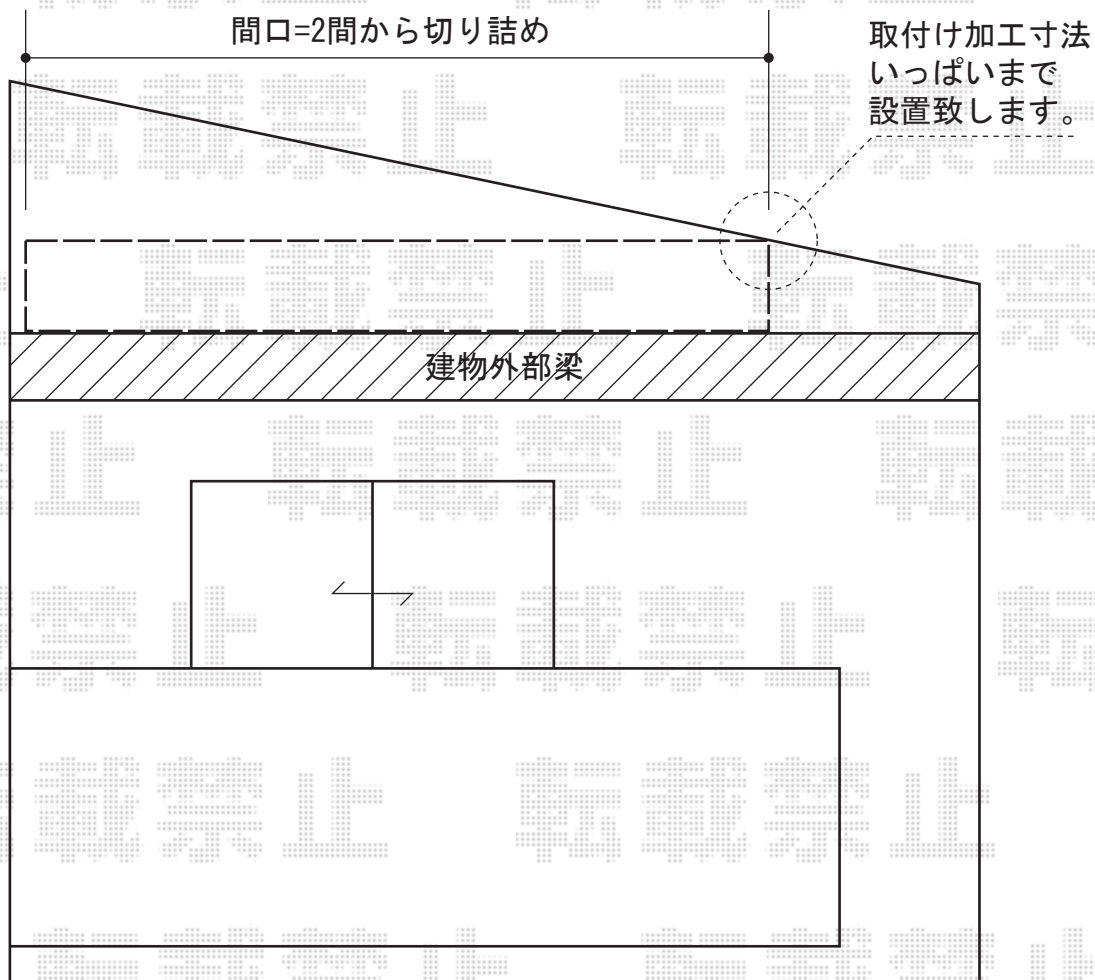

ヴェクターテラス F型 ルーフタイプ 単体 積雪～20cm対応

YKK AP ヴェクターテラス F型 ルーフタイプ 単体 積雪～20cm対応  
間口=関東間2間（柱芯々3,640mm 屋根幅3,715mm）  
出幅=4尺（1,170mm）  
色：ブラウン  
屋根材：ポリカーボネート（アースブルー）  
柱仕様：持ち出しタイプ（柱無し）  
施工方法：下止め

現場状況や作図制限により概略図の内容と多少の違いが生じることがございます。  
施工時は、現場優先とさせて頂きたく思いますので、お立会い頂き、  
最終のご指示のほど、何卒、宜しくお願い致します。