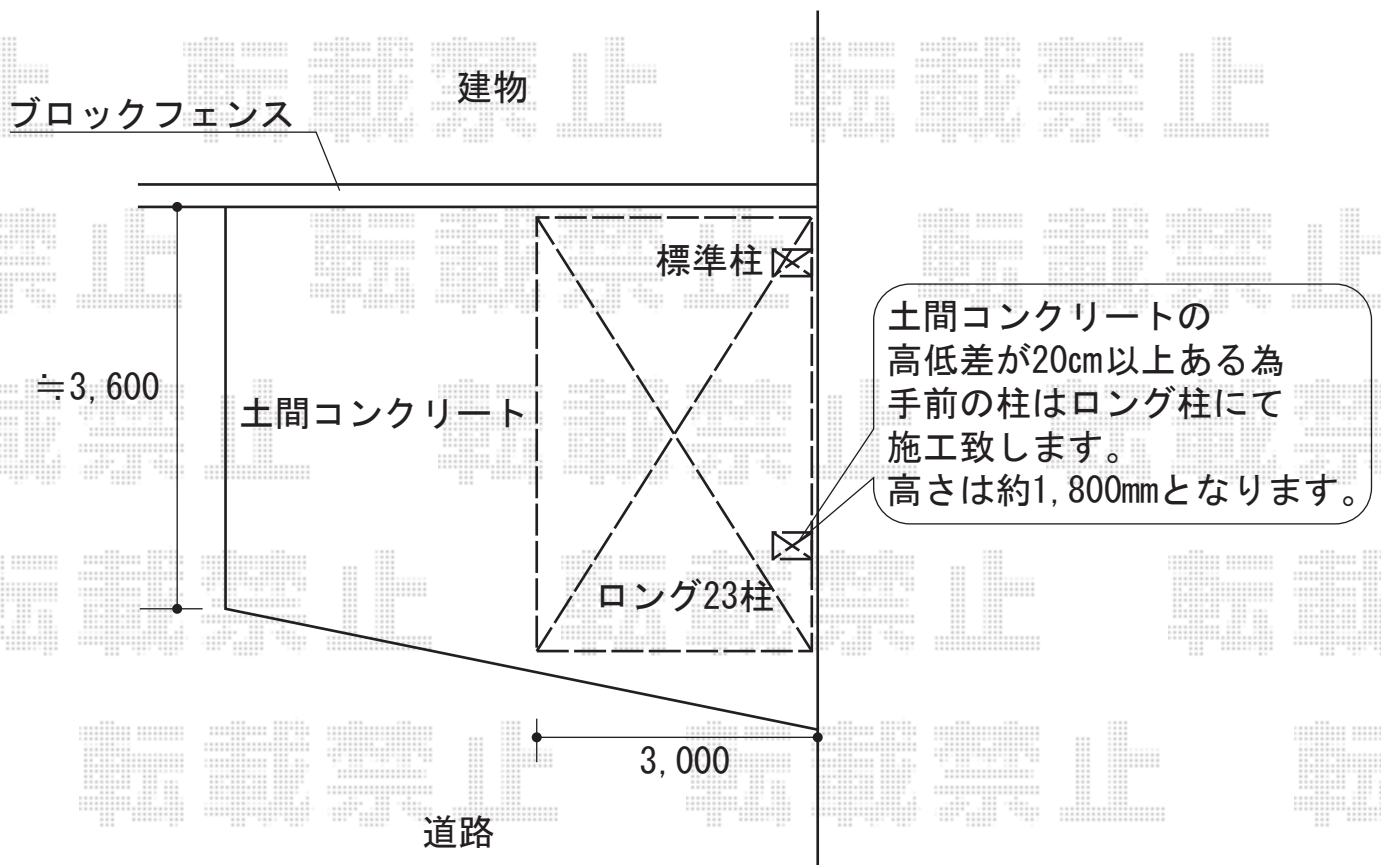

カーブポートシグマIII 積雪～30cm対応

トステム カーブポートシグマIII 積雪～30cm対応
幅=3,000mm 奥行=4,980mm 色：シャイングレー
屋根材：ポリカーボネート
(クリアマット/すりガラス調)
柱仕様：標準柱仕様+ロング柱23仕様
(有効高 約1,800mm)
メーカー希望小売価格：¥297,700.-

現場状況や作図制限により概略図の内容と多少の違いが生じることがございます。
施工時は、現場優先とさせて頂きたく思いますので、お立会い頂き、
最終のご指示のほど、何卒、宜しくお願い致します。