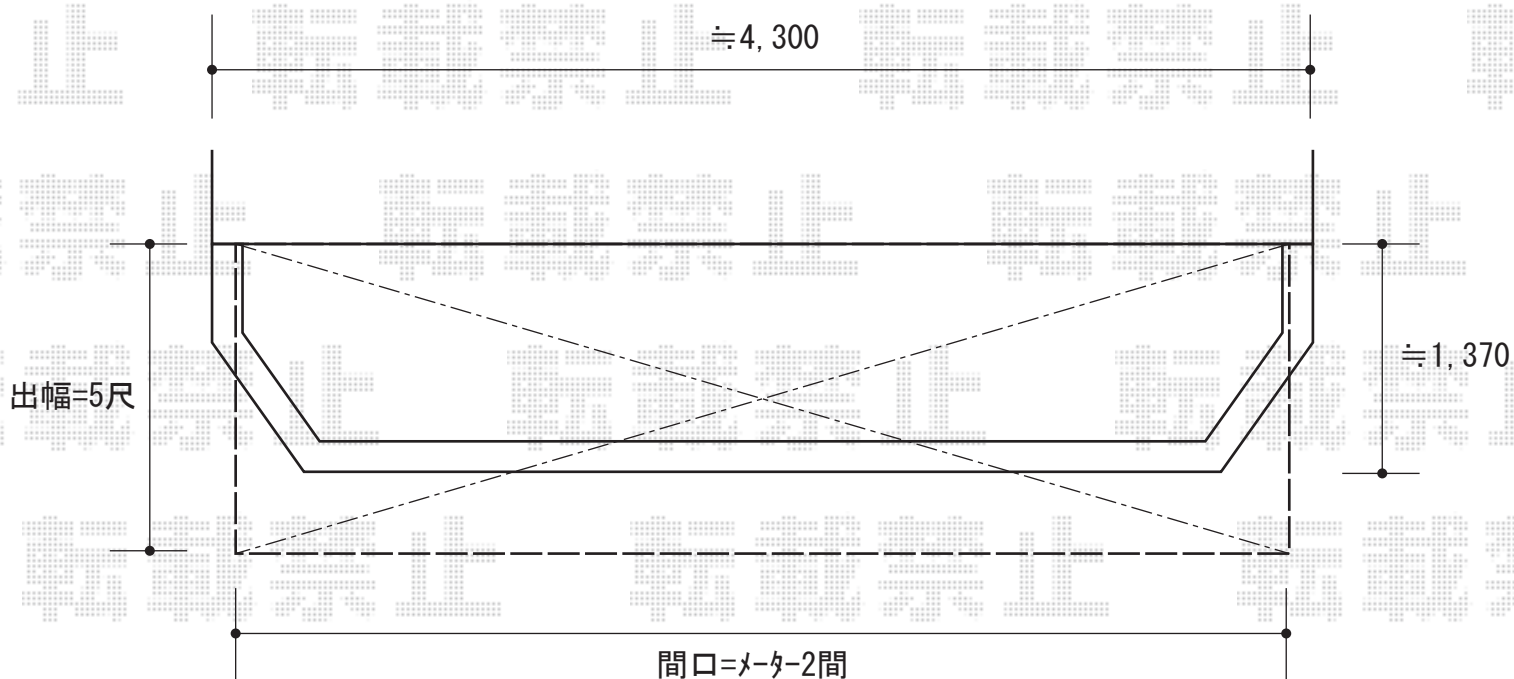

ナチュレ Nu型 標準納まり 積雪～20cm対応

三協立山アルミ ナチュレ Nu型 標準納まり 積雪～20cm対応
間口=メ-タ-モジュール2.0間(柱芯々3,800mm 屋根幅4,048mm)
出幅=5尺(1,514.5mm)
色:トラッドパイン
屋根材:FRP板(クリア/エンボス模様)
柱仕様:柱奥行移動タイプ
施工方法:下止め仕様

現場状況や作図制限により概略図の内容と多少の違いが生じることがございます。
施工時は、現場優先とさせて頂きたく思いますので、お立会い頂き、
最終のご指示のほど、何卒、宜しくお願い致します。