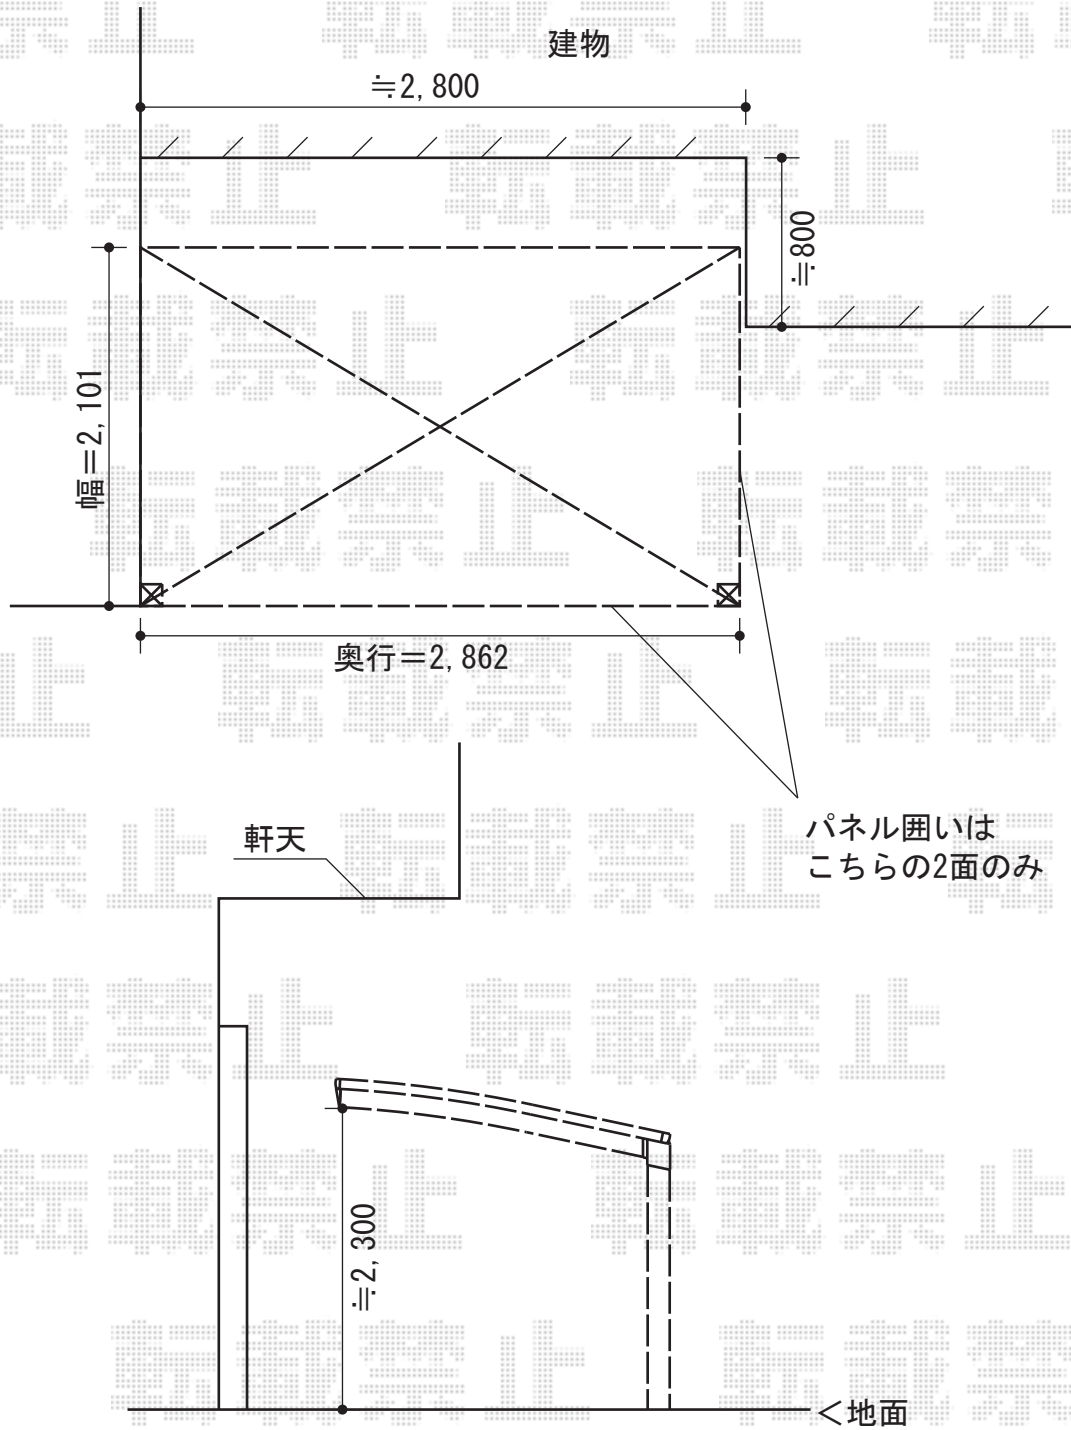

カーブパークシグマIII パネル2面囲い 積雪~30cm対応

トステム カーブパークシグマIII パネル2面囲い 積雪~30cm対応  
幅=2,101mm  
奥行=2,862mm  
色：オータムブラウン  
屋根材：熱線吸収アクアポリカーボネート（ブルースモーク）  
柱仕様：標準柱仕様（有効高 約1,800mm）

現場状況や作図制限により概略図の内容と多少の違いが生じることがございます。  
施工時は、現場優先とさせて頂きたく思いますので、お立会い頂き、  
最終のご指示のほど、何卒、宜しくお願い致します。