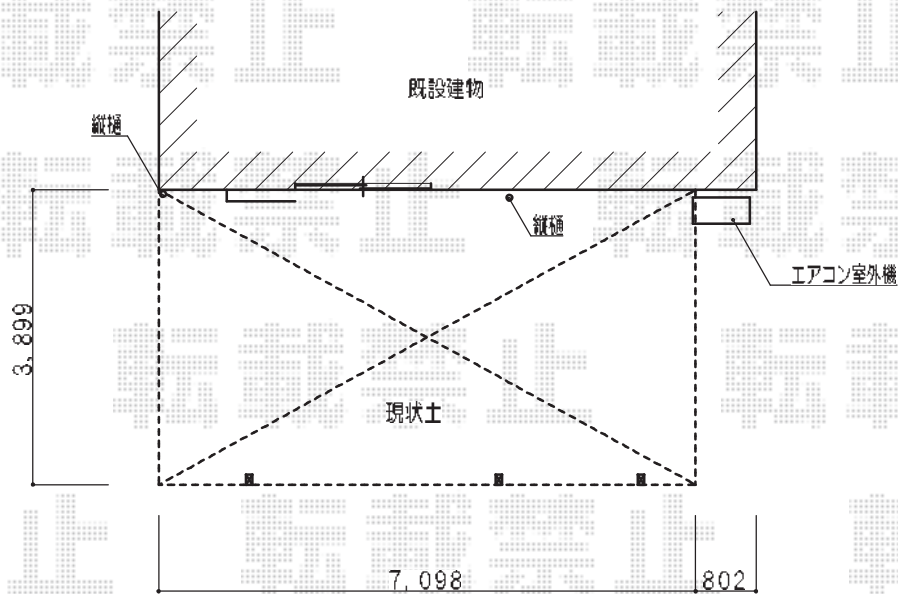

ルーフポートシグマIII 延長 積雪～30cm対応

トステム ルーフポートシグマIII 延長 積雪～30cm対応
幅=3,899mm
奥行=7,098mm
色：オータムブラウン
屋根材：ポリカーボネート（ブラウン）
柱仕様：ロング柱23仕様（有効高 約2,732mm）

現場状況や作図制限により概略図の内容と多少の違いが生じることがございます。
施工時は、現場優先とさせて頂きたく思いますので、お立会い頂き、
最終のご指示のほど、何卒、宜しくお願い致します。