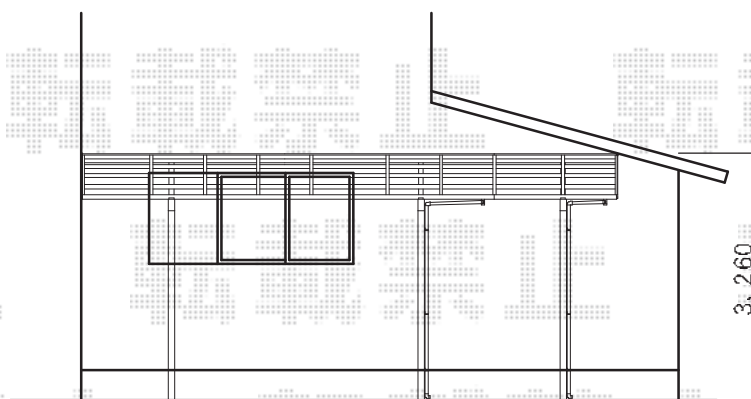

ルーフポートシグマIII 延長 積雪～30cm対応

トステム ルーフポートシグマIII 延長 積雪～30cm対応
幅=3,899mm
奥行=7,098mm
色：オータムブラウン
屋根材：ポリカーボネート（ブラウン）
柱仕様：ロング柱23仕様（有効高 約2,732mm）

現場状況や作図制限により概略図の内容と多少の違いが生じることがございます。
施工時は、現場優先とさせて頂きたく思いますので、お立会い頂き、
最終のご指示のほど、何卒、宜しくお願い致します。