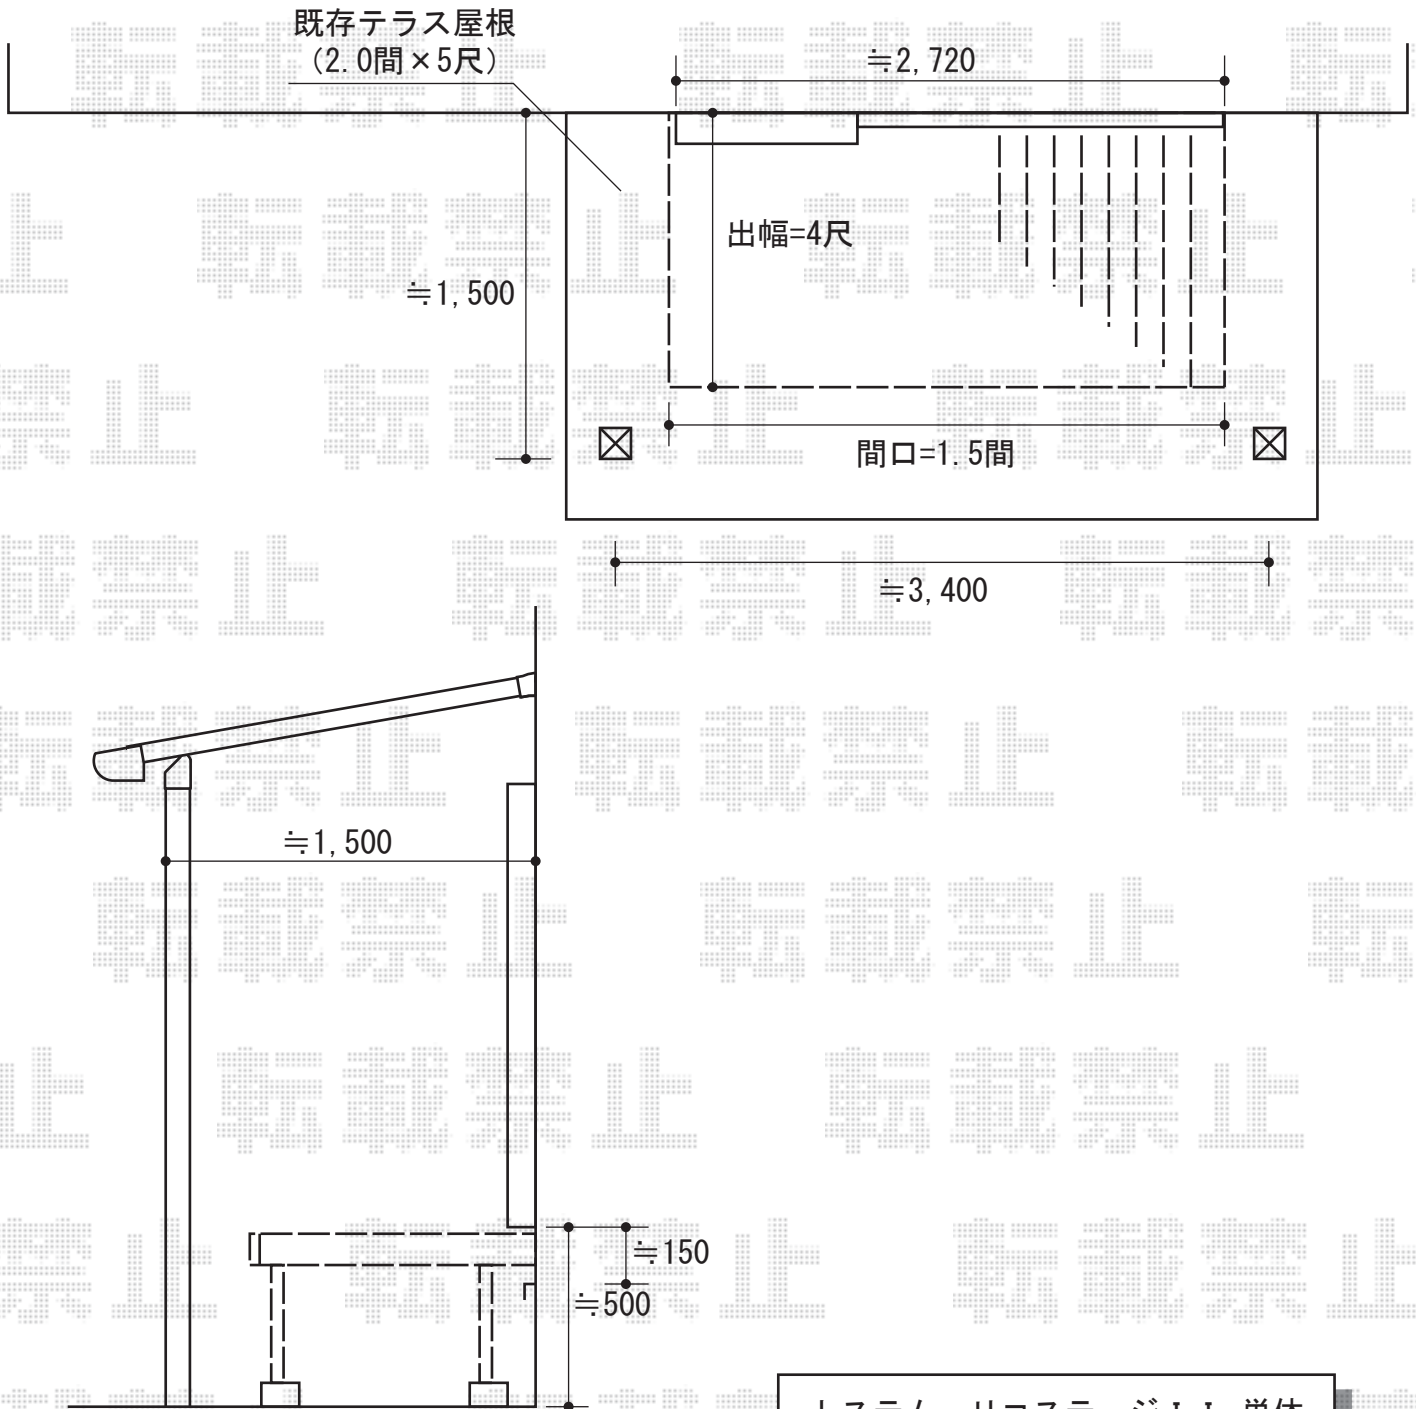

# リコステージII 単体

トステム リコステージII 単体  
 間口=1.5間 (2,760mm)  
 出幅=4尺 (1,233mm)  
 色：ソフトブラウン  
 床板：縦張り  
 幕板：幕板A (厚タイプ)  
 束柱：束柱B (高さ282~432mm)

現場状況や作図制限により概略図の内容と多少の違いが生じることがございます。  
 施工時は、現場優先とさせていただきますので、お立会い頂き、  
 最終のご指示のほど、何卒、宜しくお願い致します。