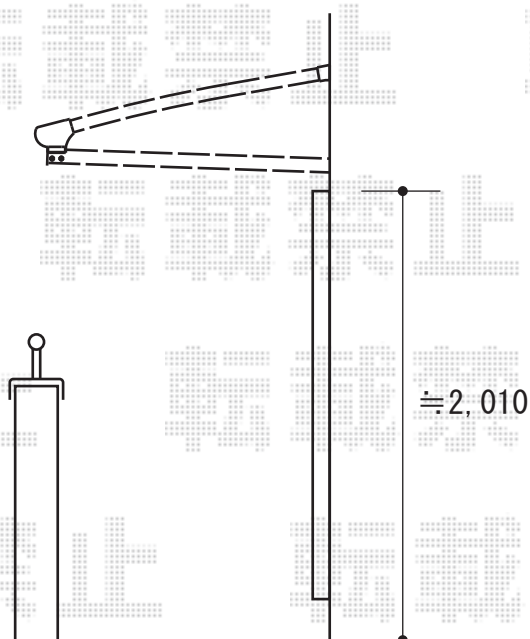

パワーアルファ L型 ルーフタイプ 単体 積雪～30cm対応

パワーアルファ L型 ルーフタイプ 単体 積雪～30cm対応
間口=0.5間（屋根幅1,560mm）
出幅=3尺（885mm）
色：オータムブラウン
屋根材：ポリカーボネート（ブラウン）
柱仕様：柱無タイプ

現場状況や作図制限により概略図の内容と多少の違いが生じることがございます。
施工時は、現場優先とさせて頂きたく思いますので、お立会い頂き、
最終のご指示のほど、何卒、宜しくお願い致します。