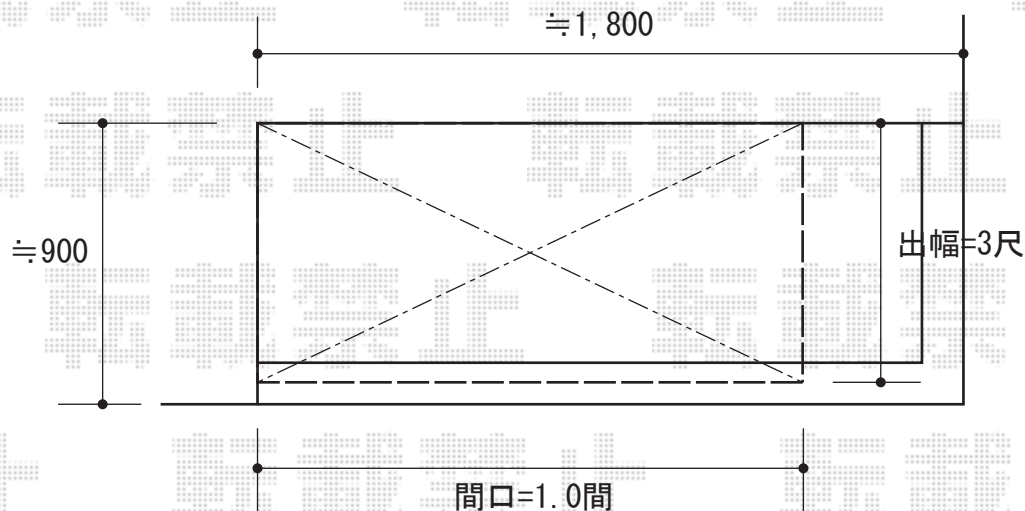

パワーアルファ L型 ルーフタイプ 単体 積雪～30cm対応

パワーアルファ L型 ルーフタイプ 単体 積雪～30cm対応
間口=0.5間（屋根幅1,560mm）
出幅=3尺（885mm）
色：オータムブラウン
屋根材：ポリカーボネート（ブラウン）
柱仕様：柱無タイプ

現場状況や作図制限により概略図の内容と多少の違いが生じることがございます。
施工時は、現場優先とさせて頂きたく思いますので、お立会い頂き、
最終のご指示のほど、何卒、宜しくお願い致します。