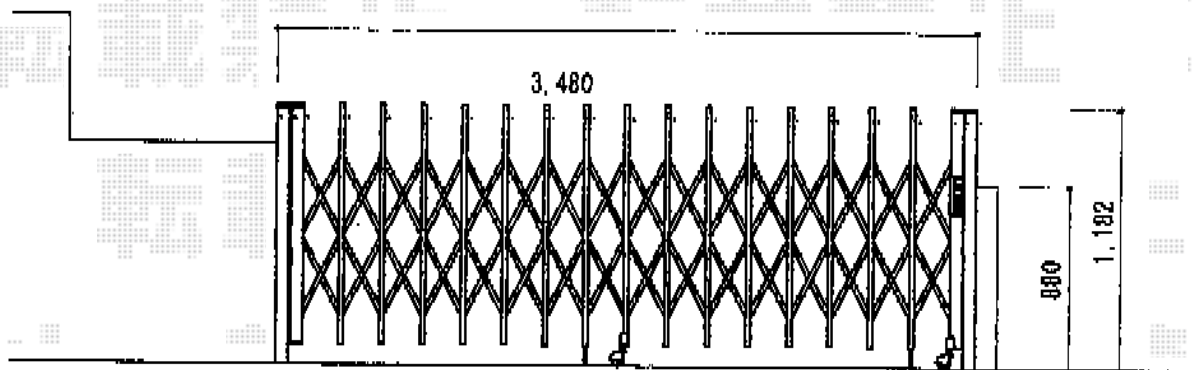

トリップゲート PB型 ノンレール 片開き

EX-SHOP トリップゲート PA型 ノンレール 片開き
開口幅=3,472mm
全幅=3,572mm
たたみ幅=371mm
高さ=1,182mm
色：ステンカラー【仮】
キャスター数：2個
落棒数：2本

現場状況や作図制限により概略図の内容と多少の違いが生じることがございます。
施工時は、現場優先とさせて頂きたく思いますので、お立会い頂き、
最終のご指示のほど、何卒、宜しくお願い致します。