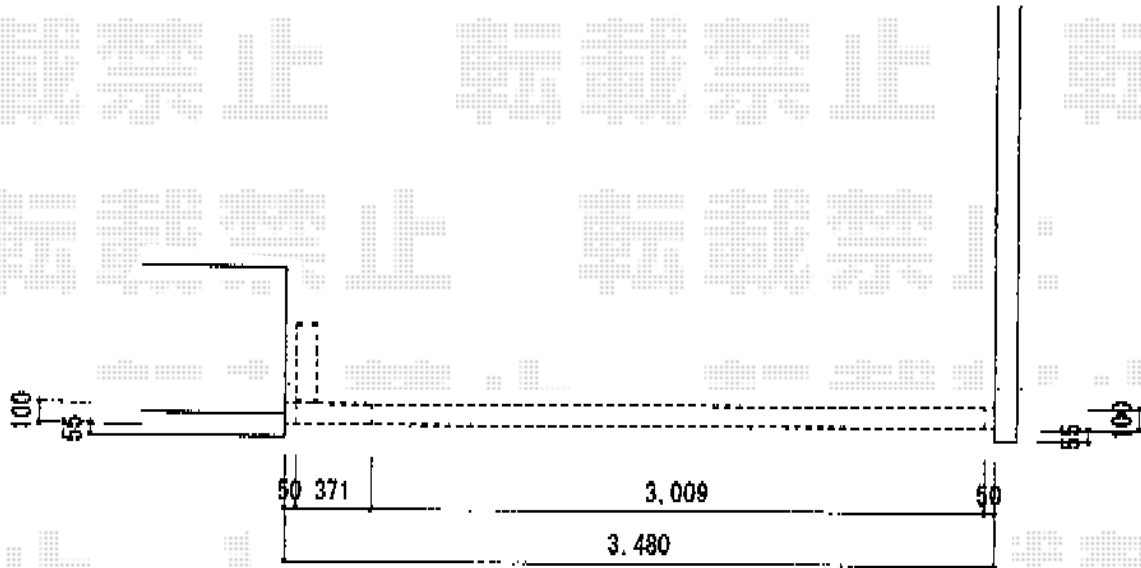

トリップゲート PB型 ノンレール 片開き

EX-SHOP トリップゲート PA型 ノンレール 片開き
開口幅=3,472mm
全幅=3,572mm
たたみ幅=371mm
高さ=1,182mm
色：ステンカラー【仮】
キャスター数：2個
落棒数：2本

現場状況や作図制限により概略図の内容と多少の違いが生じることがございます。
施工時は、現場優先とさせて頂きたく思いますので、お立会い頂き、
最終のご指示のほど、何卒、宜しくお願い致します。