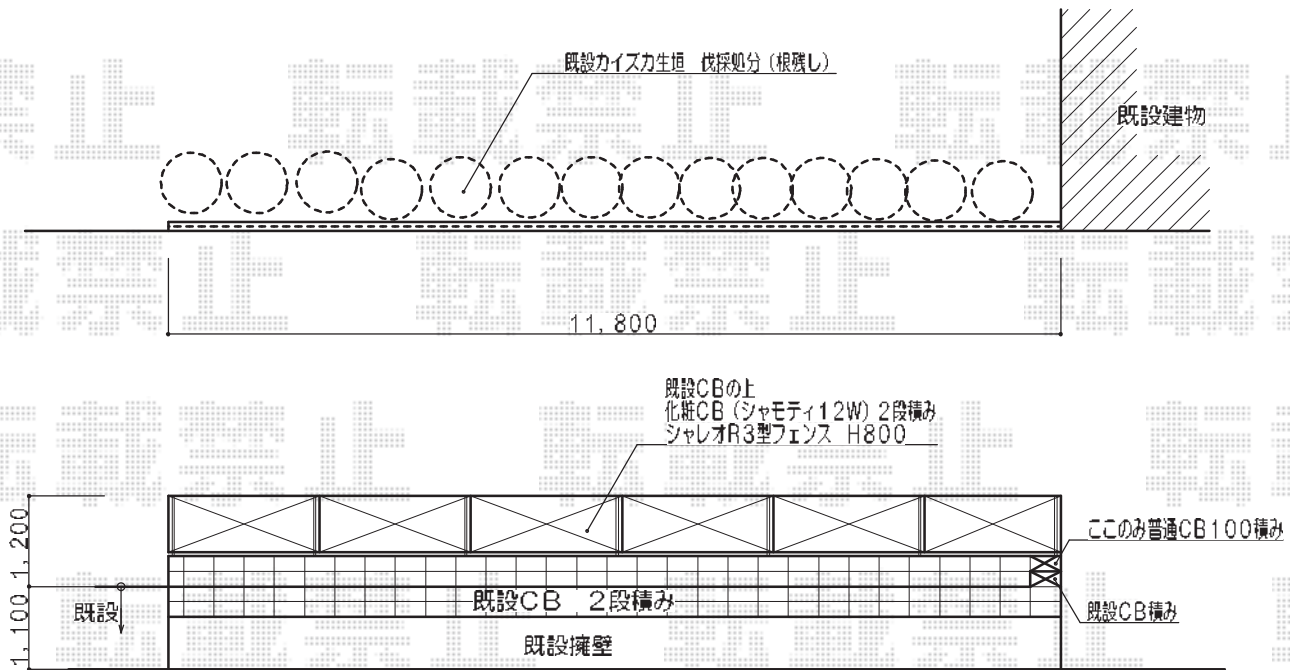

シャレオR3型フェンス[フリーポールタイプ]

TOEX シャレオR3型フェンス [フリーポールタイプ]
本体1枚 (W×H) = (1,979mm×800mm) × 6枚
支柱 (部品セット込) : 7
端部カバー : 1
色 : マイルドブラック
端部キャップ : 1

現場状況や作図制限により概略図の内容と多少の違いが生じることがございます。
施工時は、現場優先とさせて頂きたく思いますので、お立会い頂き、
最終のご指示のほど、何卒、宜しくお願い致します。