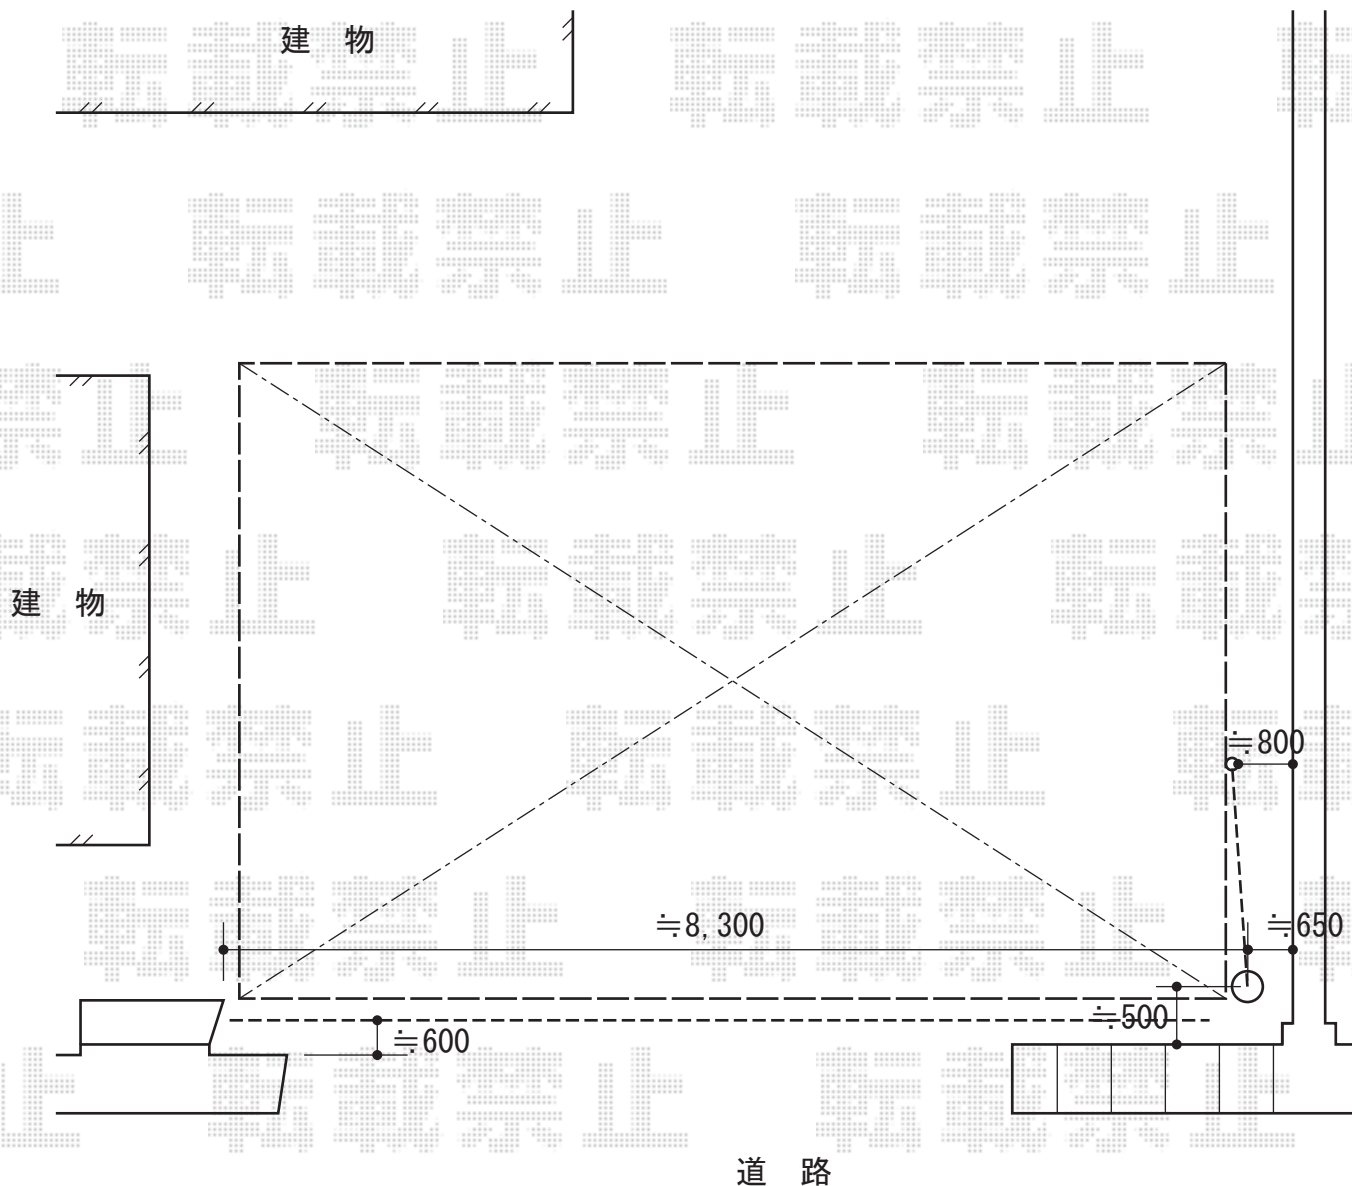

テリオSPORTII 1500 3台用 積雪～50cm対応

トステム テリオSPORTII 1500 3台用 積雪～50cm対応
幅=7,904mm
奥行=6,067mm
色：ブラック
屋根材：【別売】スチール折板
柱仕様：ロング柱30仕様（有効高 約3,000mm）

現場状況や作図制限により概略図の内容と多少の違いが生じることがございます。
施工時は、現場優先とさせて頂きたく思いますので、お立会い頂き、
最終のご指示のほど、何卒、宜しくお願い致します。