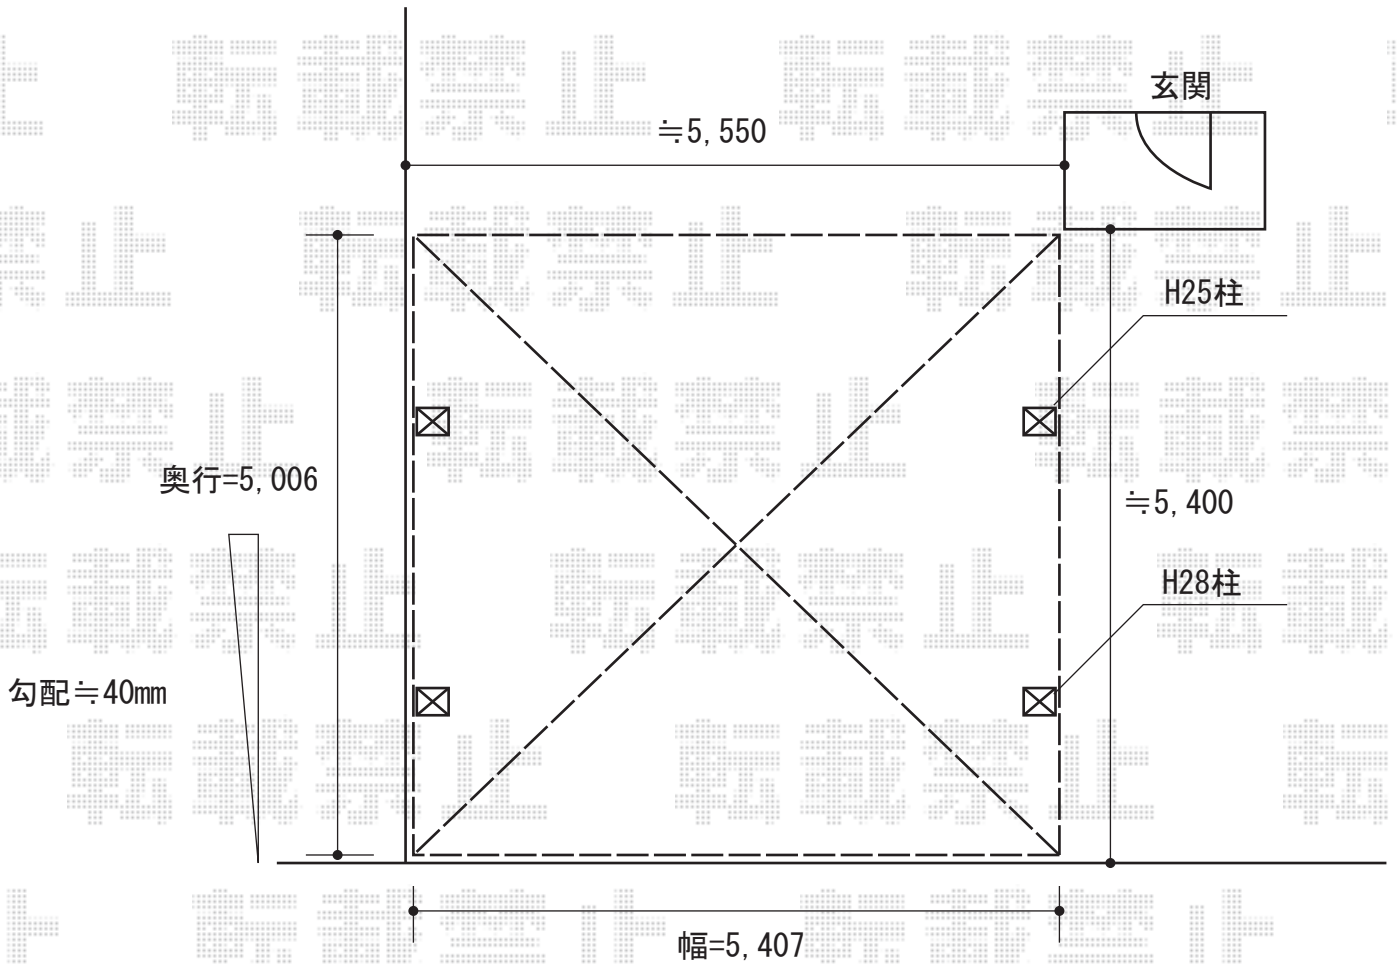

キューブポートプラス ワイド 積雪～20cm対応

TOEX キューブポートプラス ワイド 積雪～20cm対応
幅=5,407mm
奥行=5,006mm
色：シャイングレー
屋根材：ポリカーボネート（クリアブルー）
柱仕様：[奥側]ロング柱25仕様（有効高 約2,509mm）
柱仕様：[手前側]ロング柱28仕様（有効高 約2,778mm）

現場状況や作図制限により概略図の内容と多少の違いが生じることがございます。
施工時は、現場優先とさせて頂きたく思いますので、お立会い頂き、
最終のご指示のほど、何卒、宜しくお願い致します。