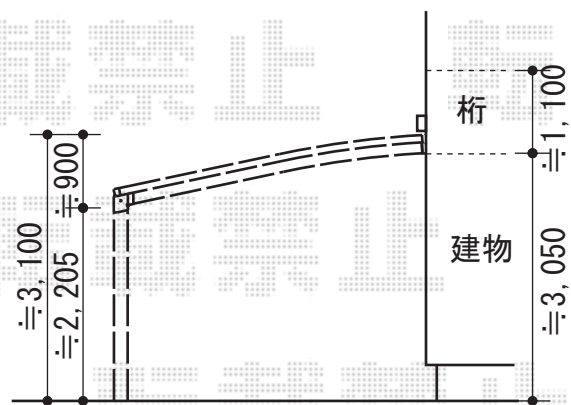

ルーフポートシグマIII 積雪～30cm対応

ルーフポートシグマIII 積雪～30cm対応

幅=3,899mm

奥行=4,980mm

色：シャイングレー

屋根材：熱線吸収ポリカーボネート

(ブルースモークマット調)

柱仕様：標準柱仕様 (有効高 約2,232mm)