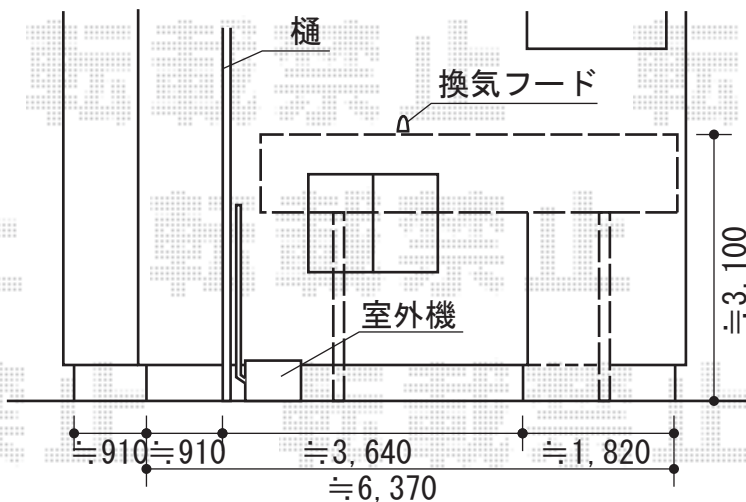

ルーフポートシグマIII 積雪～30cm対応

ルーフポートシグマIII 積雪～30cm対応

幅=3,899mm

奥行=4,980mm

色：シャイングレー

屋根材：熱線吸収ポリカーボネート

(ブルースモークマット調)

柱仕様：標準柱仕様 (有効高 約2,232mm)

現場状況や作図制限により概略図の内容と多少の違いが生じることがございます。
 施工時は、現場優先とさせて頂きたく思いますので、お立会い頂き、
 最終のご指示のほど、何卒、宜しくお願い致します。

EX-SHOP
[HTTP://WWW.EX-SHOP.NET](http://www.ex-shop.net)

担当:小林

全ての著作権は、エクスショップに帰属します。当社のお取引目的外の使用・複製・転載禁止となっております。