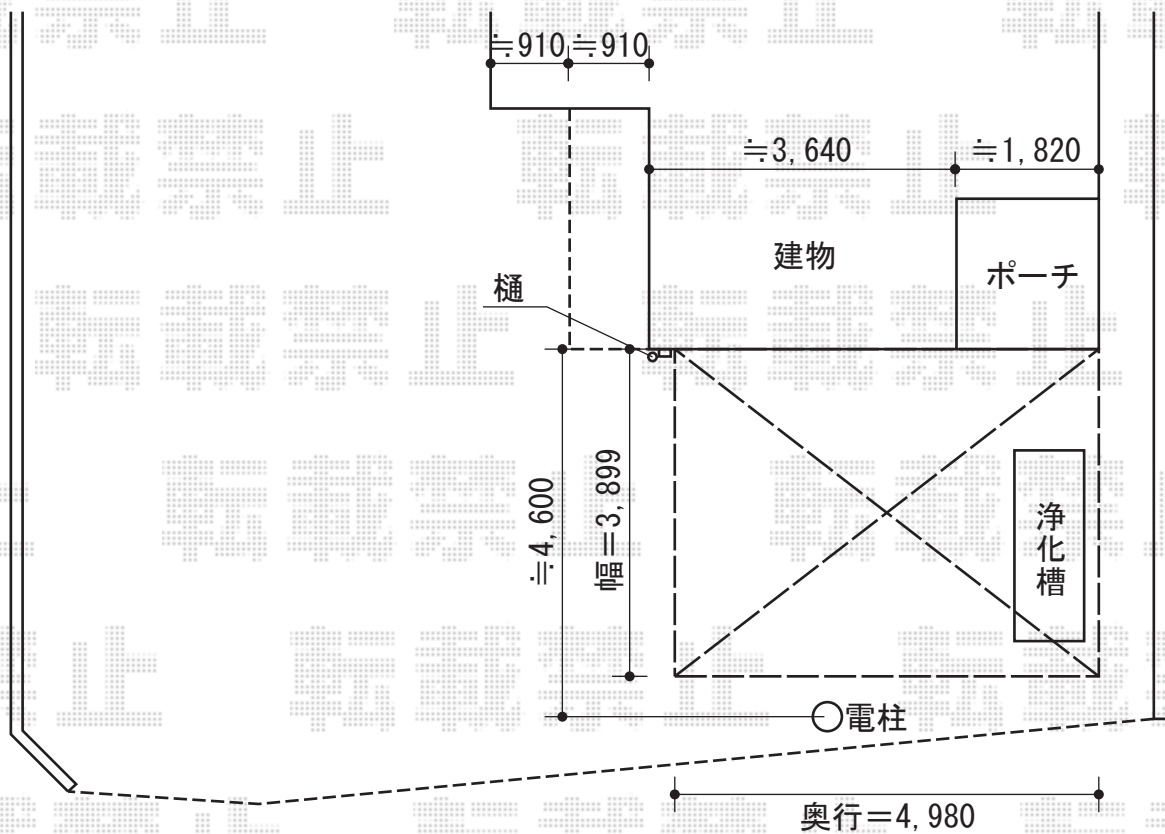

ルーフポートシグマIII 積雪～30cm対応

ルーフポートシグマIII 積雪～30cm対応

幅=3,899mm

奥行=4,980mm

色：シャイングレー

屋根材：熱線吸収ポリカーボネート

(ブルースモークマット調)

柱仕様：標準柱仕様 (有効高 約2,232mm)

現場状況や作図制限により概略図の内容と多少の違いが生じることがございます。
 施工時は、現場優先とさせて頂きたく思いますので、お立会い頂き、
 最終のご指示のほど、何卒、宜しくお願い致します。

EX-SHOP
[HTTP://WWW.EX-SHOP.NET](http://www.ex-shop.net)

担当:小林

全ての著作権は、エクスショップに帰属します。当社のお取引目的外の使用・複製・転載禁止となっております。