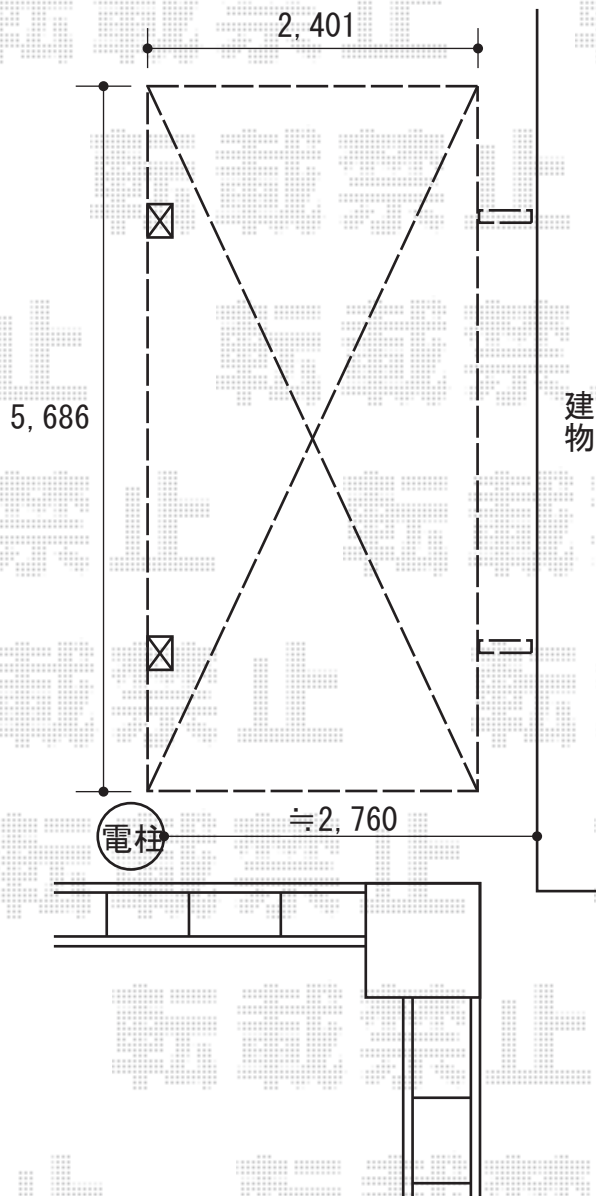

カーブポートシグマIII 積雪～30cm対応

トステム カーブポートシグマIII 積雪～30cm対応
 幅=2,401mm
 奥行=5,686mm
 色：シャイングレー
 屋根材：熱線吸収ポリカーボネート
 (ブルースモークマット調)
 柱仕様：ロング柱23仕様 (有効高 約2,300mm)

トステム 着脱式サポート (補助柱) 2本
 柱仕様：ロング柱23用
 色：シャイングレー

補助柱は別途取付のお手配を
 宜しくお願い致します。

現場状況や作図制限により概略図の内容と多少の違いが生じることがございます。
 施工時は、現場優先とさせて頂きたく思いますので、お立会い頂き、
 最終のご指示のほど、何卒、宜しくお願い致します。

EX-SHOP
 HTTP://WWW.EX-SHOP.NET

担当:堀