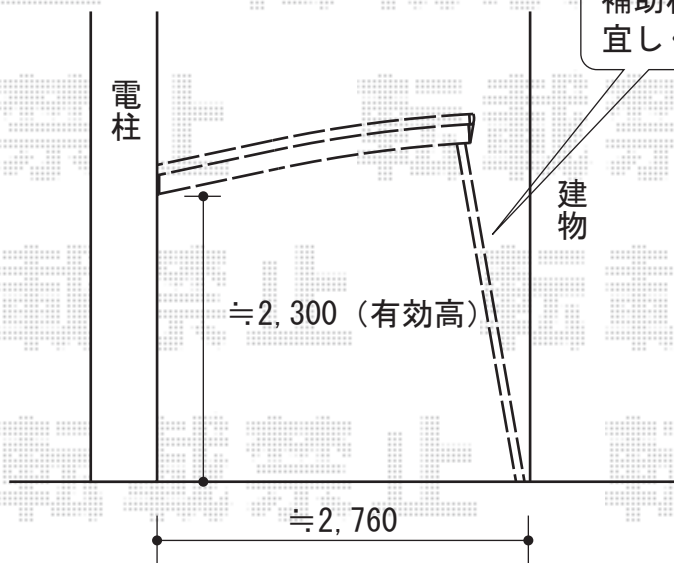

カーブポートシグマIII 積雪～30cm対応

トステム カーブポートシグマIII 積雪～30cm対応
 幅=2,401mm
 奥行=5,686mm
 色：シャイングレー
 屋根材：熱線吸収ポリカーボネート
 (ブルースモークマット調)
 柱仕様：ロング柱23仕様 (有効高 約2,300mm)

トステム 着脱式サポート (補助柱) 2本
 柱仕様：ロング柱23用
 色：シャイングレー

補助柱は別途取付のお手配を
 宜しくお願い致します。

現場状況や作図制限により概略図の内容と多少の違いが生じることがございます。
 施工時は、現場優先とさせて頂きたく思いますので、お立会い頂き、
 最終のご指示のほど、何卒、宜しくお願い致します。

EX-SHOP
 HTTP://WWW.EX-SHOP.NET

担当:堀