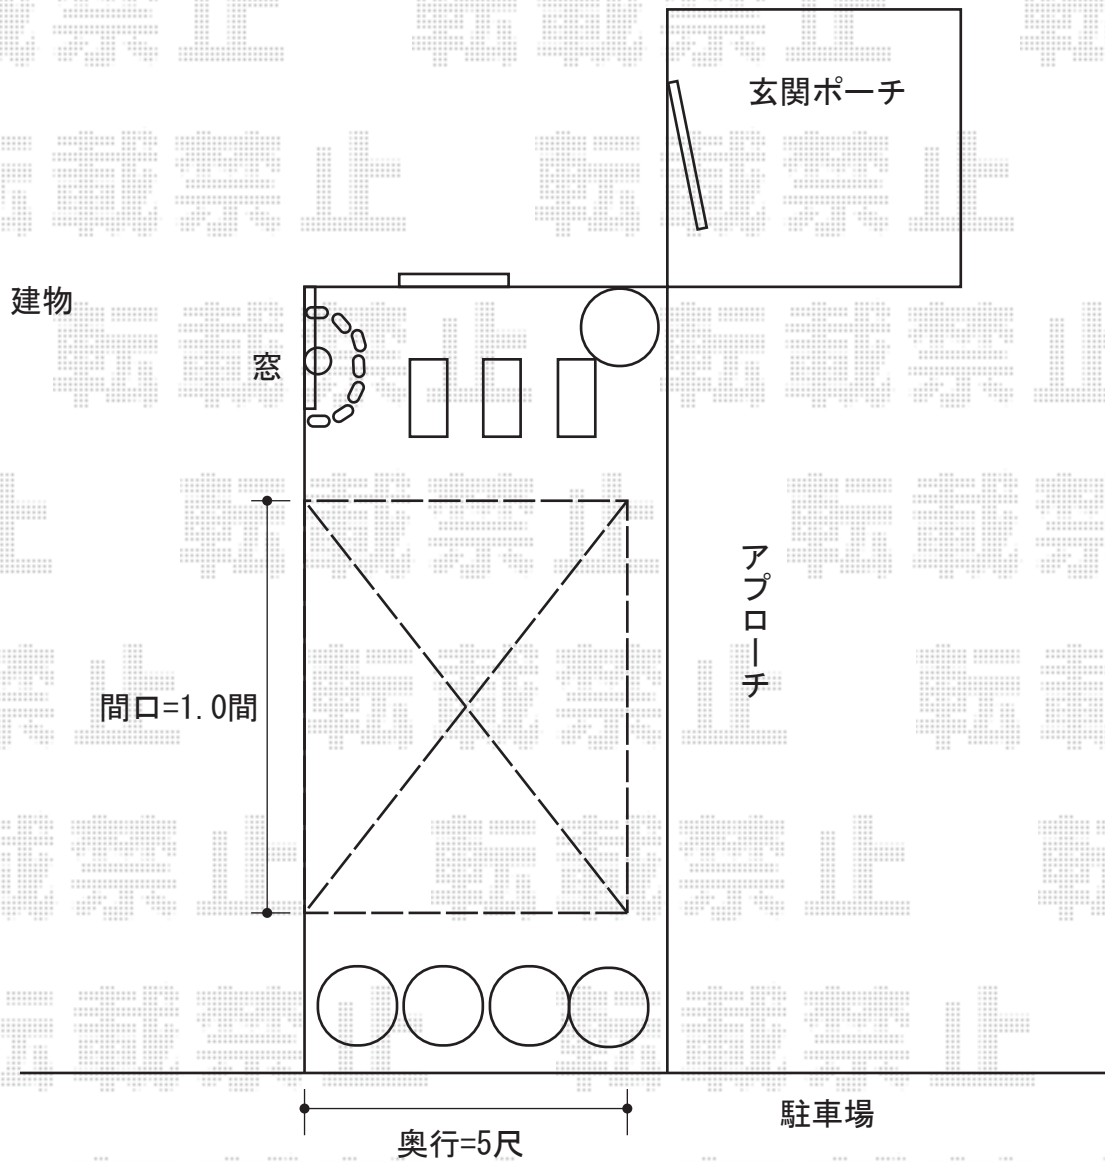

ライザーテラスII R型 テラスタイプ 単体 積雪～20cm対応

トステム ライザーテラスII R型 テラスタイプ
 単体 積雪～20cm対応
 間口=関東間1.0間 (柱芯々1,620mm 屋根幅1,840mm)
 出幅=5尺 (1,485mm)
 色：ブラック
 屋根材：ポリカーボネート (ブラウン)
 柱仕様：柱位置固定タイプ
 施工方法：上止め

現場状況や作図制限により概略図の内容と多少の違いが生じることがございます。
 施工時は、現場優先とさせて頂きたく思いますので、お立会い頂き、
 最終のご指示のほど、何卒、宜しくお願い致します。