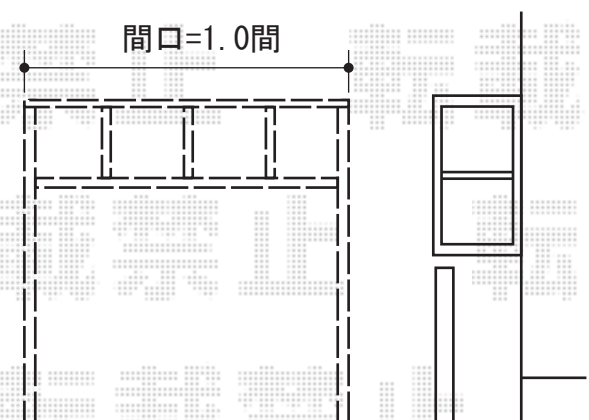

ライザーテラスII R型 テラスタイプ 単体 積雪～20cm対応

トステム ライザーテラスII R型 テラスタイプ
 単体 積雪～20cm対応
 間口=関東間1.0間 (柱芯々1,620mm 屋根幅1,840mm)
 出幅=5尺 (1,485mm)
 色：ブラック
 屋根材：ポリカーボネート (ブラウン)
 柱仕様：柱位置固定タイプ
 施工方法：上止め

現場状況や作図制限により概略図の内容と多少の違いが生じることがございます。
 施工時は、現場優先とさせて頂きたく思いますので、お立会い頂き、
 最終のご指示のほど、何卒、宜しくお願い致します。