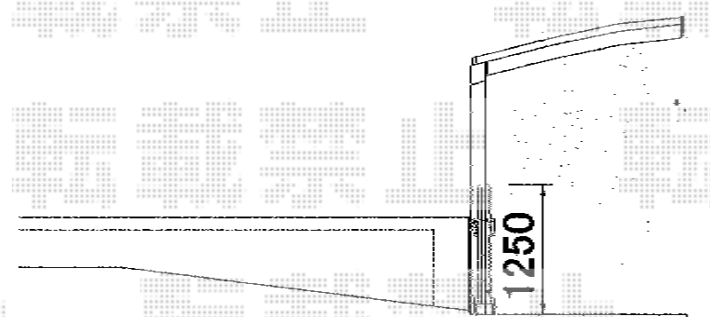

ニューエクジスXA型 片開き

新日軽 ニューエクジスXA型 片開き
開口幅=2,952mm
全幅=3,112mm
たたみ幅=430mm
高さ=1,250mm
色：CBブラック

現場状況や作図制限により概略図の内容と多少の違いが生じることがございます。
施工時は、現場優先とさせて頂きたく思いますので、お立会い頂き、
最終のご指示のほど、何卒、宜しくお願い致します。

全ての著作権は、エクスショップに帰属します。当社とのお取引目的外の使用・複製・転載禁止となっております。