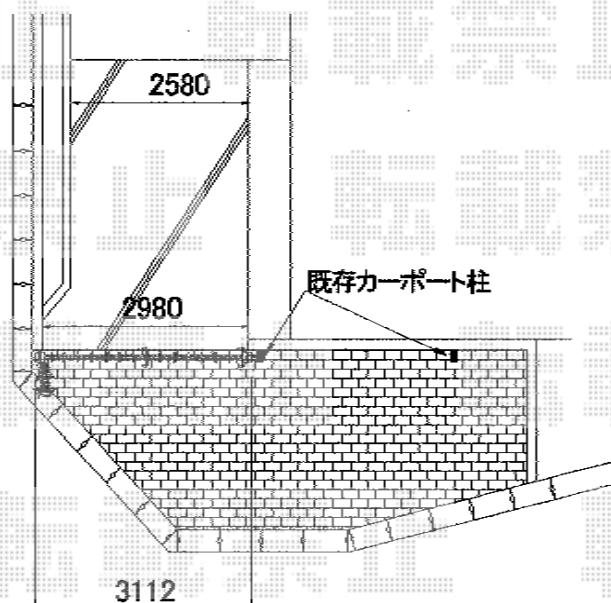

ニューエクジスXA型 片開き

新日軽 ニューエクジスXA型 片開き
開口幅=2,952mm
全幅=3,112mm
たたみ幅=430mm
高さ=1,250mm
色：CBブラック

現場状況や作図制限により概略図の内容と多少の違いが生じることがございます。
施工時は、現場優先とさせて頂きたく思いますので、お立会い頂き、
最終のご指示のほど、何卒、宜しくお願い致します。

全ての著作権は、エクスショップに帰属します。当社とのお取引目的外の使用・複製・転載禁止となっております。