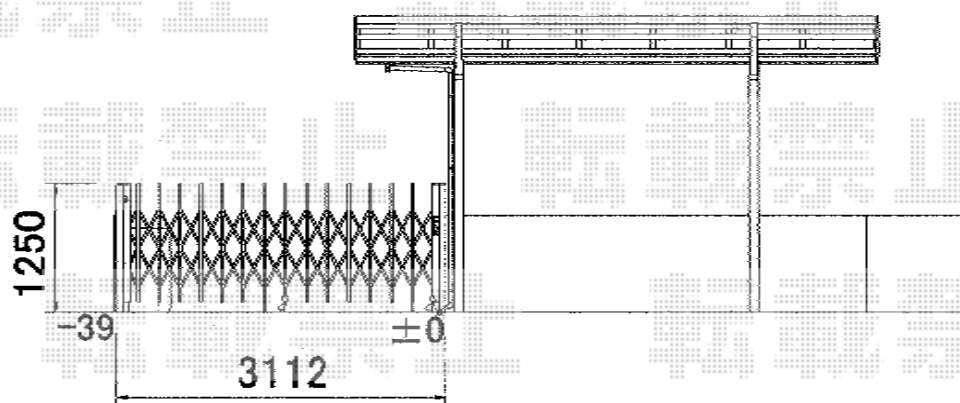

ニューエクジスXA型 片開き

新日軽 ニューエクジスXA型 片開き
開口幅=2,952mm
全幅=3,112mm
たたみ幅=430mm
高さ=1,250mm
色：CBブラック

現場状況や作図制限により概略図の内容と多少の違いが生じることがございます。
施工時は、現場優先とさせて頂きたく思いますので、お立会い頂き、
最終のご指示のほど、何卒、宜しくお願い致します。

全ての著作権は、エクスショップに帰属します。当社とのお取引目的外の使用・複製・転載禁止となっております。