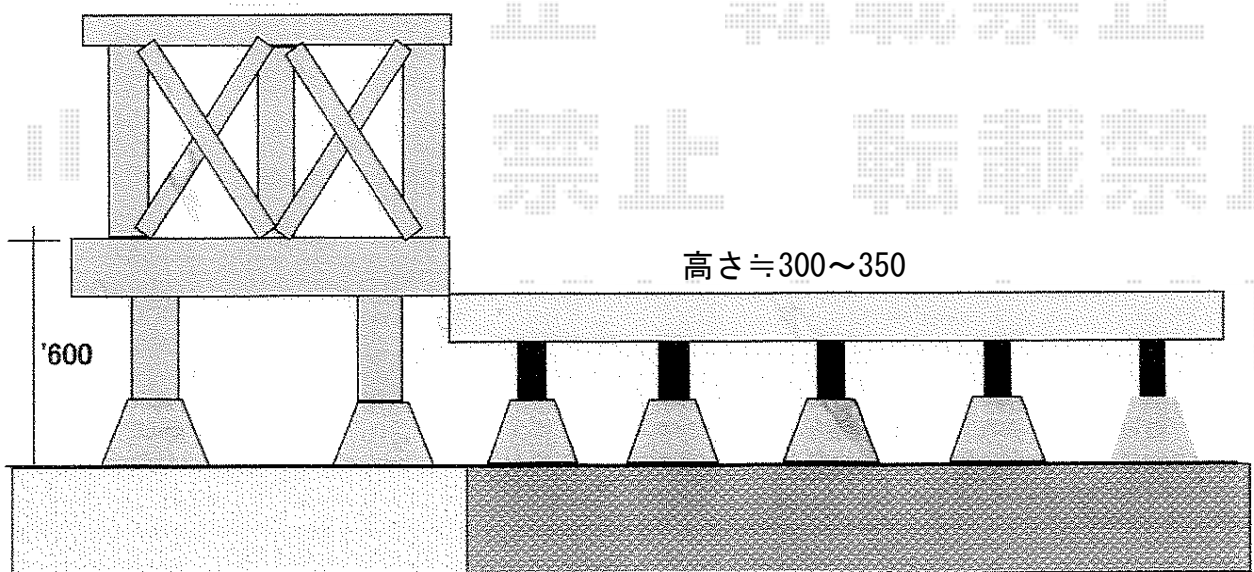

リウッドデッキII 単体

YKK AP リウッドデッキII 単体

間口=ワイド2.5間 (4,908mm)

出幅=12尺 (3,670mm)

色：サニーブラウン

床板：縦張り

束柱：Sタイプ (高さ450mm) (カームブラック)

追加部材：幕板・幕板取付部材