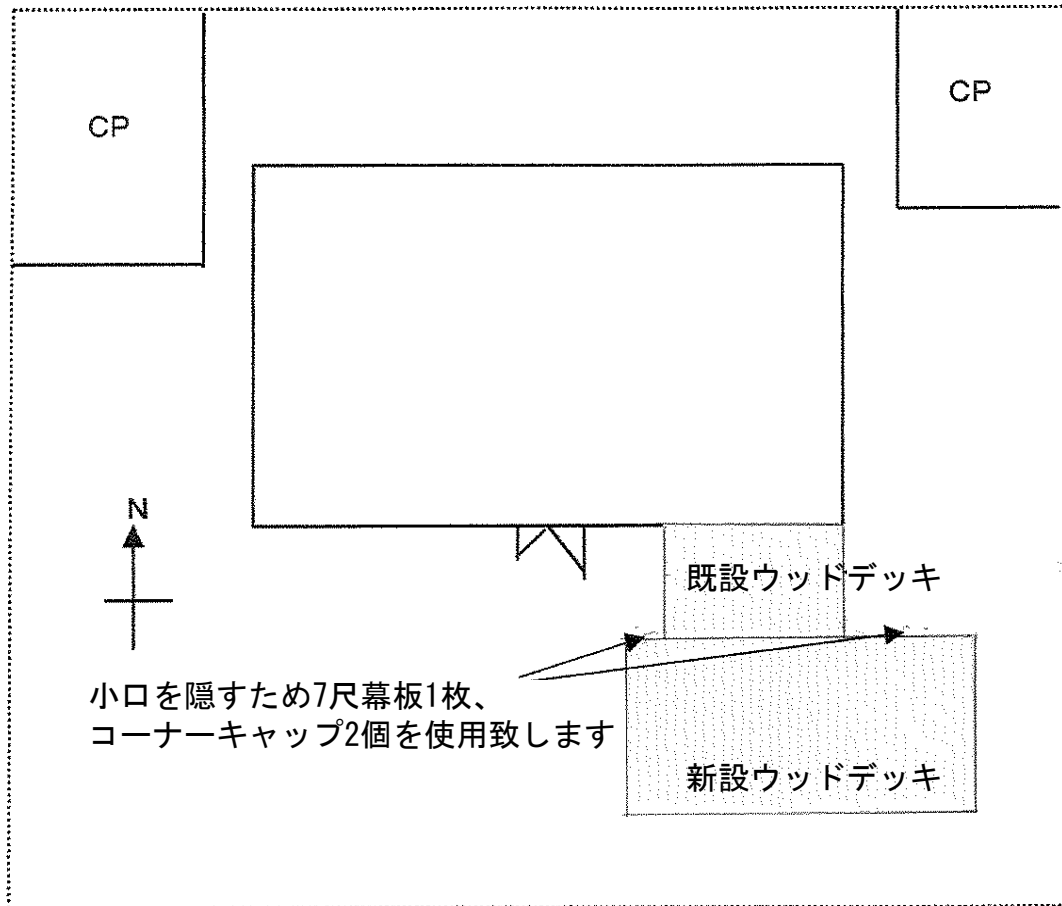

リウッドデッキII 単体

YKK AP リウッドデッキII 単体

間口=ワイド2.5間 (4,908mm)

出幅=12尺 (3,670mm)

色：サニーブラウン

床板：縦張り

束柱：Sタイプ (高さ450mm) (カームブラック)

追加部材：幕板・幕板取付部材