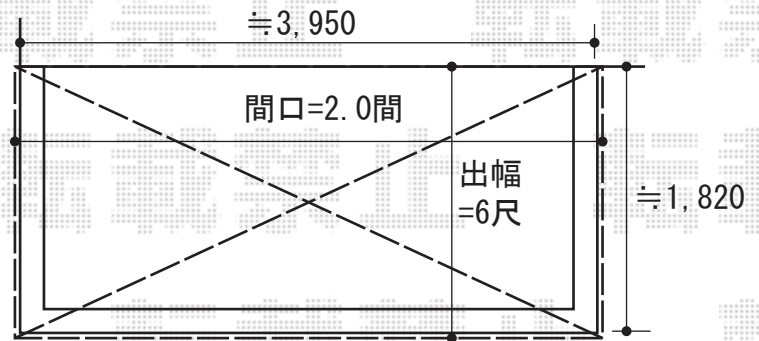

- バルコニー屋根 -

YKK AP ヴェクター F型 単体 屋根タイプ 積雪~20cm対応
 間口=メーターモジュール2.0間 (柱芯々3,718mm 屋根幅4,030mm)
 出幅=6尺 (1,770mm)
 色: カームブラック
 屋根材: ポリカーボネート (スモークブラウン)
 柱仕様: 柱奥行移動タイプ
 施工方法: 下止め仕様
 躯体式バルコニー用部品箱: Bタイプ/中間用×2
 オプション: 吊り下げ物干し 標準 2本入

- カーゲート -

TOEX アルシャインM型Aタイプ ノンレール 片開き
 開口幅=4,462mm
 全幅=4,632mm
 たたみ幅=712mm
 高さ=1,050mm
 色: マイルドブラック
 キャスター数: 3箇所
 落棒数: 3本

現場状況や作図制限により概略図の内容と多少の違いが生じることがございます。
 施工時は、現場優先とさせていただきますので、お立会い頂き、
 最終のご指示のほど、何卒、宜しくお願い致します。