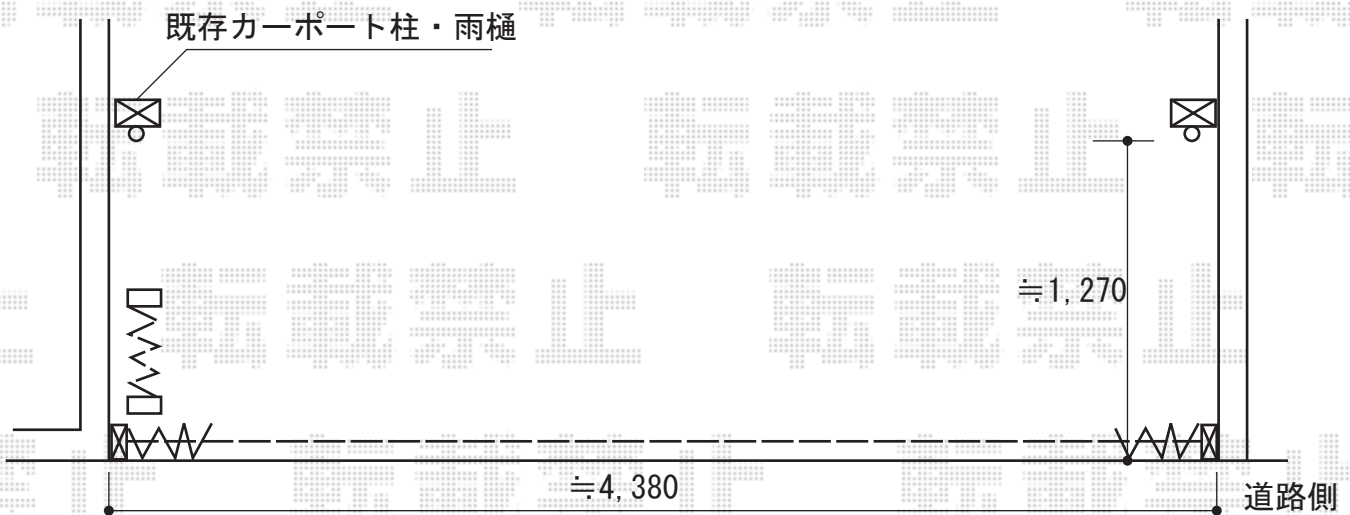

- バルコニー屋根 -

YKK AP ヴェクター F型 単体 屋根タイプ 積雪~20cm対応
 間口=メーターモジュール2.0間 (柱芯々3,718mm 屋根幅4,030mm)
 出幅=6尺 (1,770mm)
 色: カームブラック
 屋根材: ポリカーボネート (スモークブラウン)
 柱仕様: 柱奥行移動タイプ
 施工方法: 下止め仕様
 躯体式バルコニー用部品箱: Bタイプ/中間用×2
 オプション: 吊り下げ物干し 標準 2本入

- カーゲート -

TOEX アルシャインM型Aタイプ ノンレール 片開き
 開口幅=4,462mm
 全幅=4,632mm
 たたみ幅=712mm
 高さ=1,050mm
 色: マイルドブラック
 キャスター数: 3箇所
 落棒数: 3本

現場状況や作図制限により概略図の内容と多少の違いが生じることがございます。
 施工時は、現場優先とさせていただきますので、お立会い頂き、
 最終のご指示のほど、何卒、宜しくお願い致します。