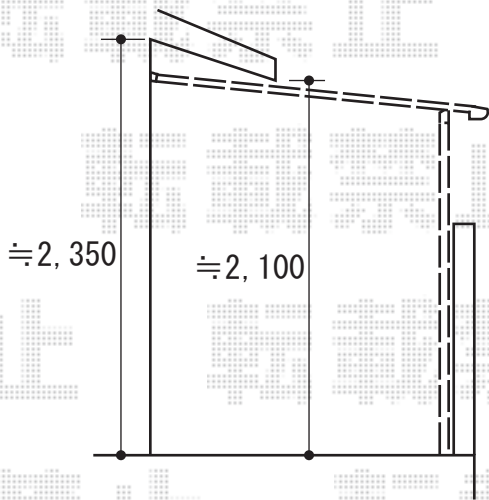

- バルコニー屋根 -

YKK AP ヴェクター F型 単体 屋根タイプ 積雪~20cm対応
 間口=メーターモジュール2.0間 (柱芯々3,718mm 屋根幅4,030mm)
 出幅=6尺 (1,770mm)
 色: カームブラック
 屋根材: ポリカーボネート (スモークブラウン)
 柱仕様: 柱奥行移動タイプ
 施工方法: 下止め仕様
 躯体式バルコニー用部品箱: Bタイプ/中間用×2
 オプション: 吊り下げ物干し 標準 2本入

- カーゲート -

TOEX アルシャインM型Aタイプ ノンレール 片開き
 開口幅=4,462mm
 全幅=4,632mm
 たたみ幅=712mm
 高さ=1,050mm
 色: マイルドブラック
 キャスター数: 3箇所
 落棒数: 3本

現場状況や作図制限により概略図の内容と多少の違いが生じることがございます。
 施工時は、現場優先とさせていただきますので、お立会い頂き、
 最終のご指示のほど、何卒、宜しくお願い致します。