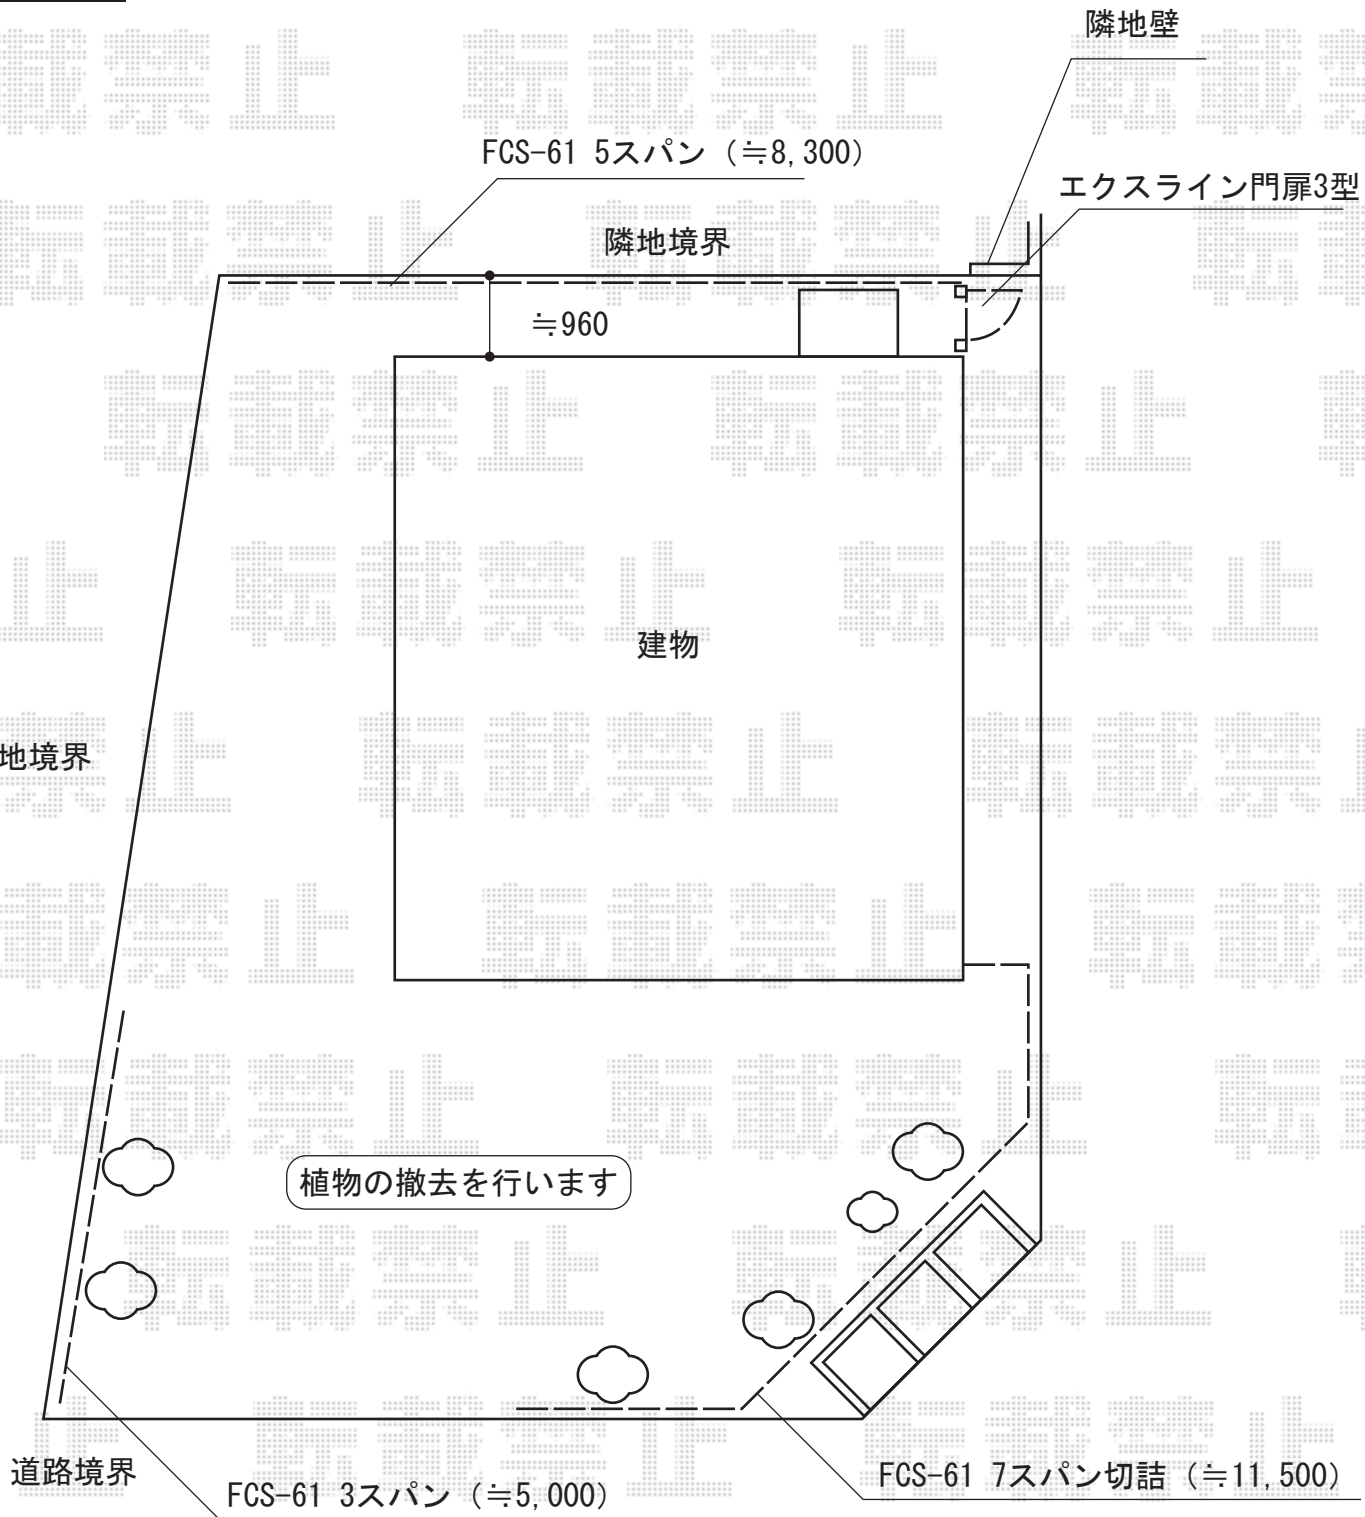

門扉・フェンス

エクスライン門扉 3型 片開き 門柱使用
本体1枚 (W×H) = (700×1,000mm)
色：カームブラック
錠：ハンドル錠E8型
開き：内開き

FCS-61型フェンス
本体1枚 (W×H) = (1,990×1,000mm) × 14
柱仕様：自由柱T100×21
色：ダークブラウン
部品：小口キャップ×12

現場状況や作図制限により概略図の内容と多少の違いが生じることがございます。
施工時は、現場優先とさせていただきますので、お立会い頂き、
最終のご指示のほど、何卒、宜しくお願い致します。