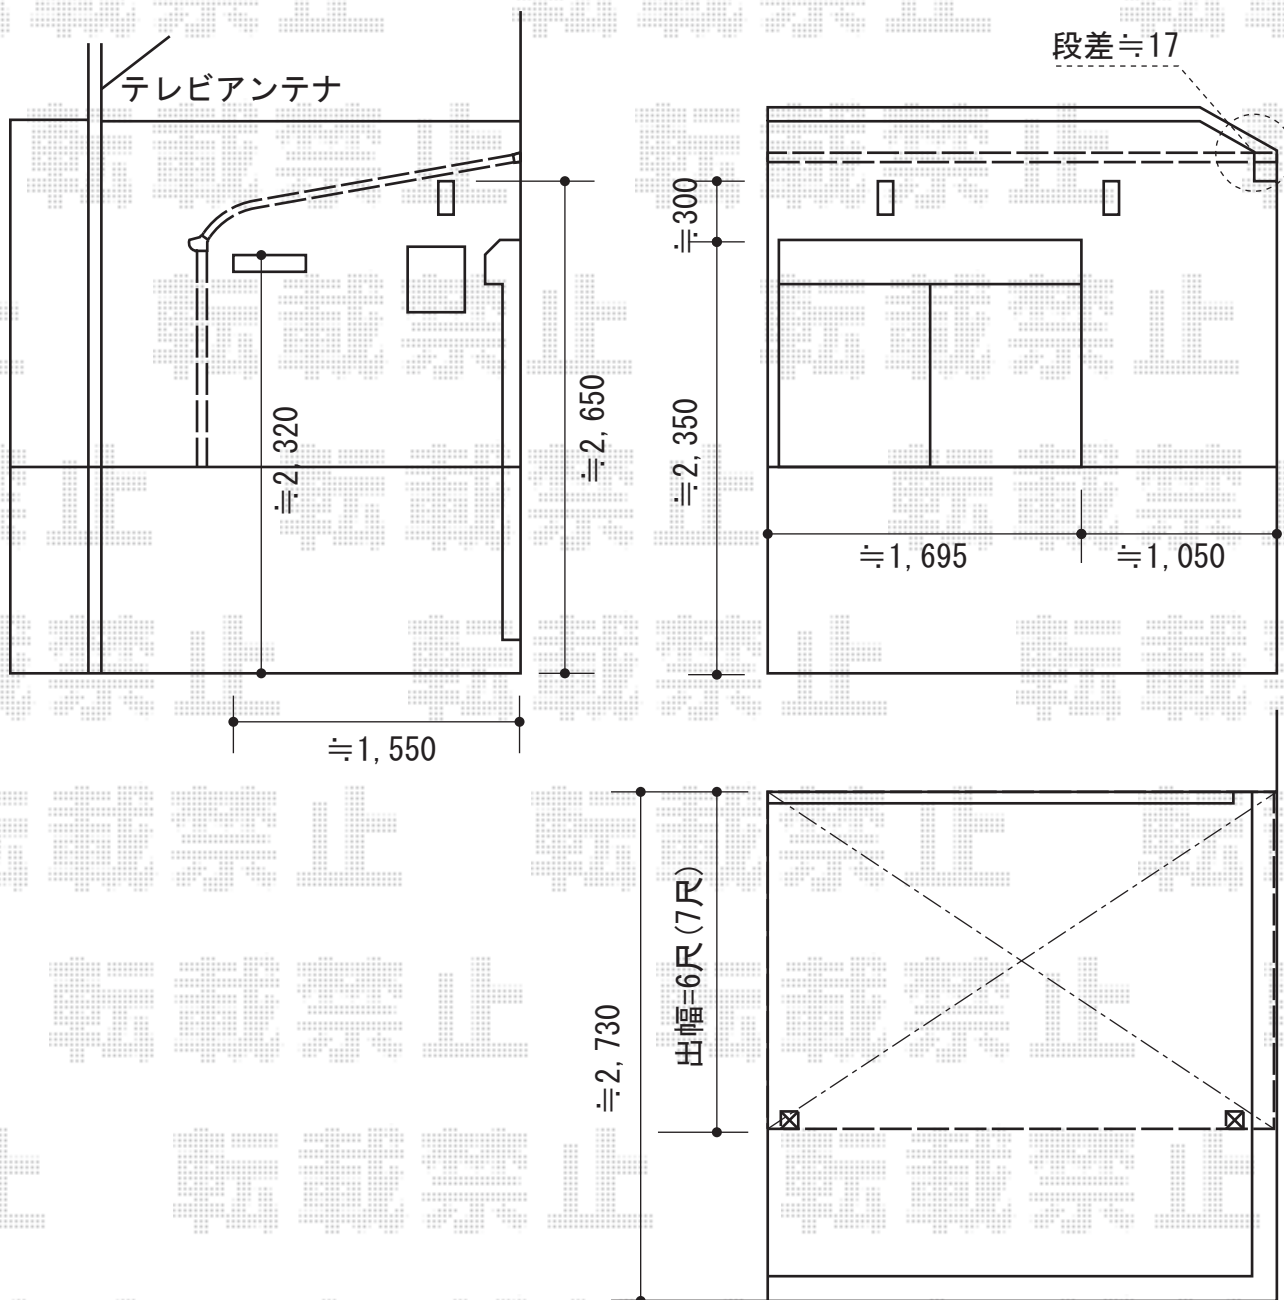

ライザーテラスII R型 屋根タイプ 単体 積雪～20cm対応

トステム ライザーテラスII R型 屋根タイプ 単体 積雪～20cm対応  
 間口=関東間1.5間 (柱芯々2,530mm 屋根幅2,750mm)  
 出幅=6尺 (1,785mm)  
 色: ブロンズ  
 屋根材: ポリカーボネート (ブルースモーク)  
 柱仕様: 柱位置固定タイプ  
 オプション: 吊り下げ物干し 標準 ロング 2本入